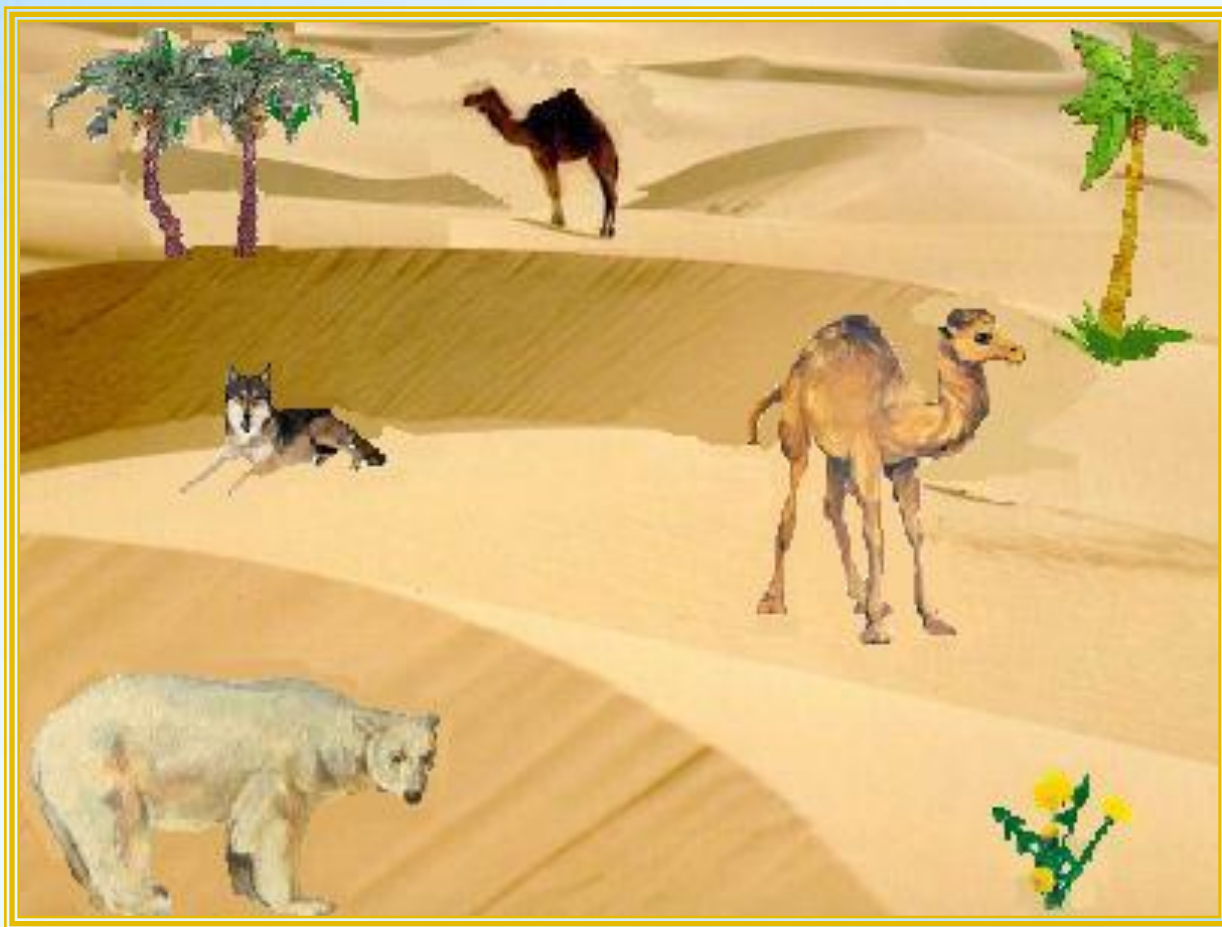

Найдите ошибки художника