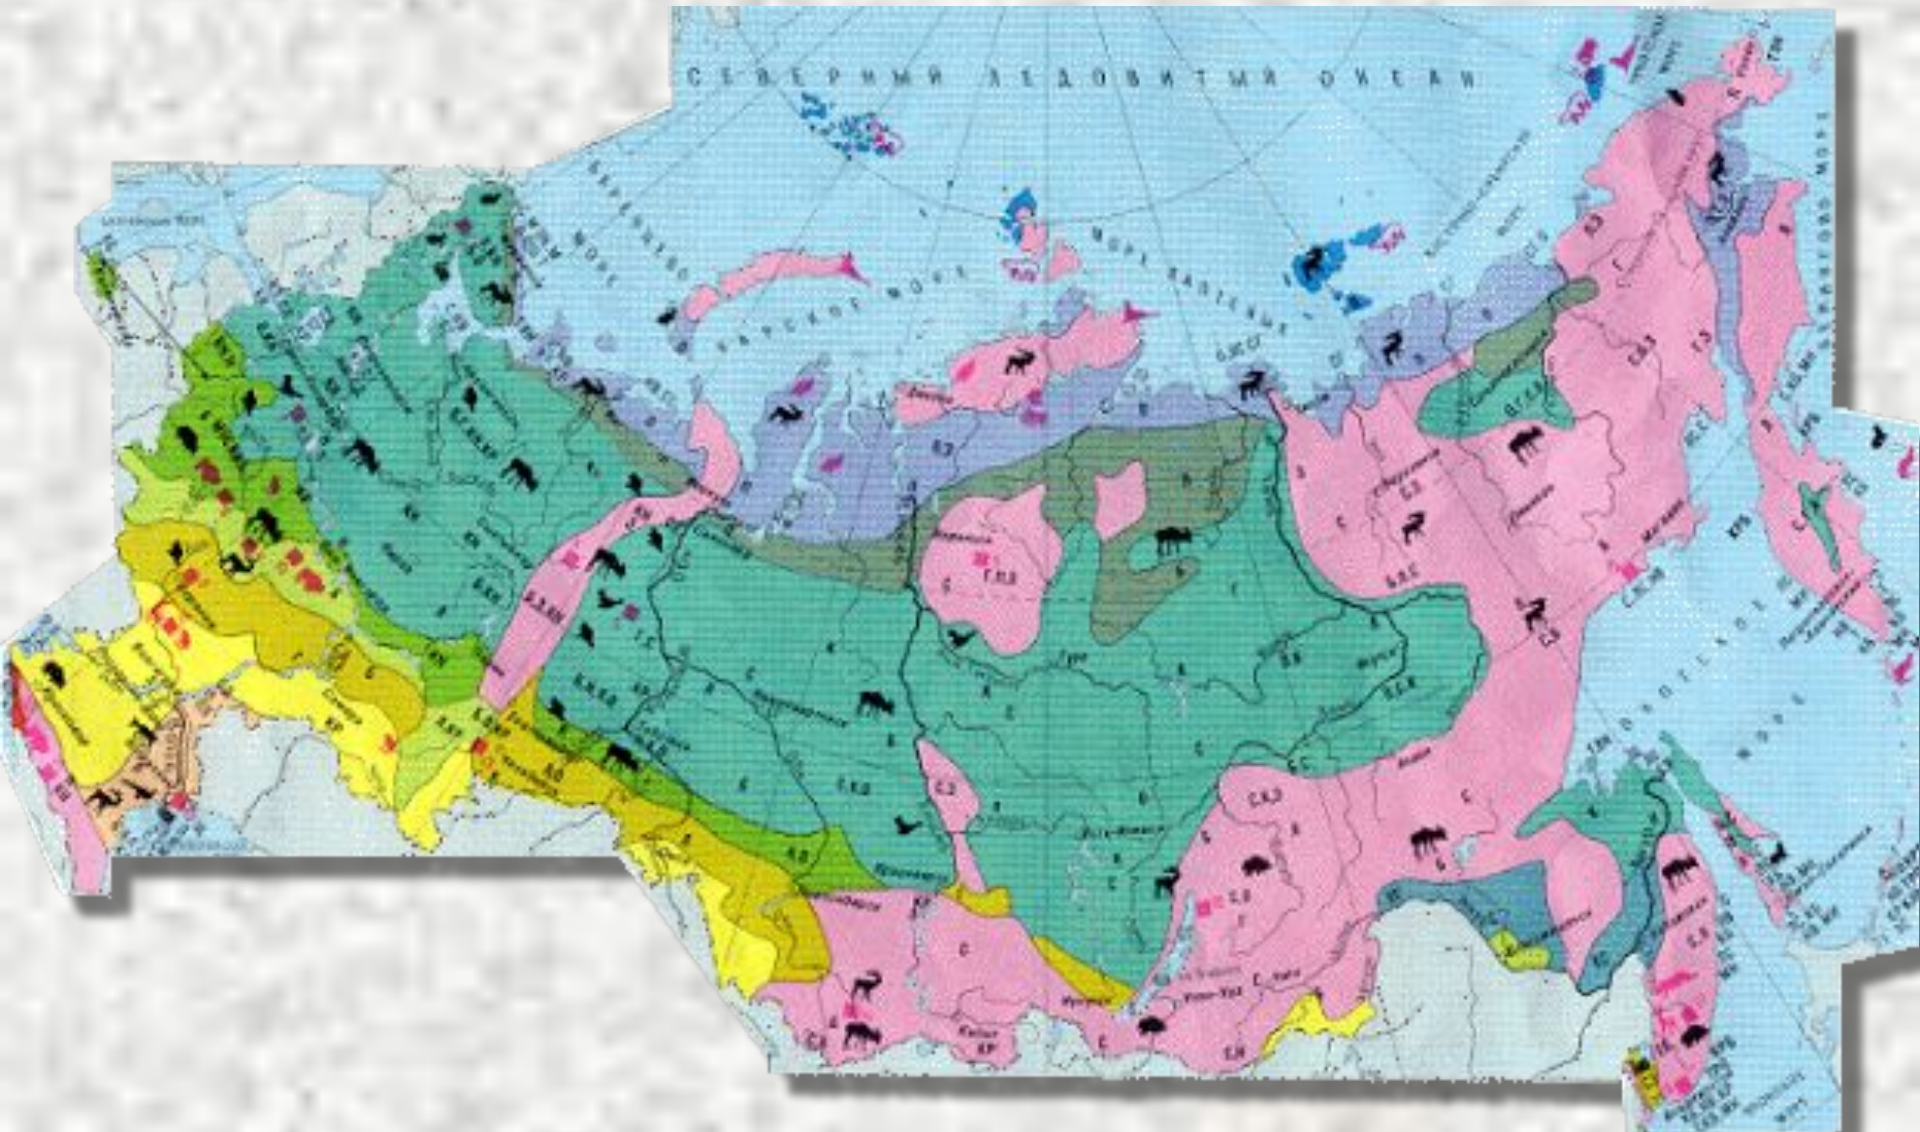

4. В Арктике обитают животные:

А) бобры, нутрии, хомяки;

Б) волки, белые медведи, рыси;

В) моржи, тюлени, белые медведи;

ПРИРОДНЫЕ ЗОНЫ РОССИИ

- Тундра протянулась с запада на восток почти по всему побережью северных морей.
- Находится южнее арктических пустынь на материке Евразия.

ТУНДРА

КЛИМАТ ТУНДРЫ

- Долгая суровая зима (7-8 мес.) и короткое прохладное лето.
- Летом земля оттаивает на 10-50 см, а ниже – вечная мерзлота.
- круглый год дуют холодные ветра, а зимой свирепствует вьюга.

ЖИВОТНЫЙ МИР ТУНДРЫ

- Летом в тундре много комаров, мошек.
- На лето прилетают журавли, гуси, лебеди, кулики. Здесь они выводят птенцов, а на зиму улетают в теплые края.

БЕЛАЯ КУРОПАТКА

- Растительная птица. Летом ее оперение бурое, а зимой – белое. Ноги к зиме покрываются перьями до самых когтей. Это защищает ее от холода и позволяет ходить по снегу, не проваливаясь.

БЕЛАЯ СОВА

- Хищная птица. Оперение круглый год белое. Охотится на куропаток, на леммингов.

Лемминги — маленькие зверьки. Зимой не впадают в спячку, выводят потомство под снегом.

Хищный зверь, жизнь которого во многом зависит от леммингов.