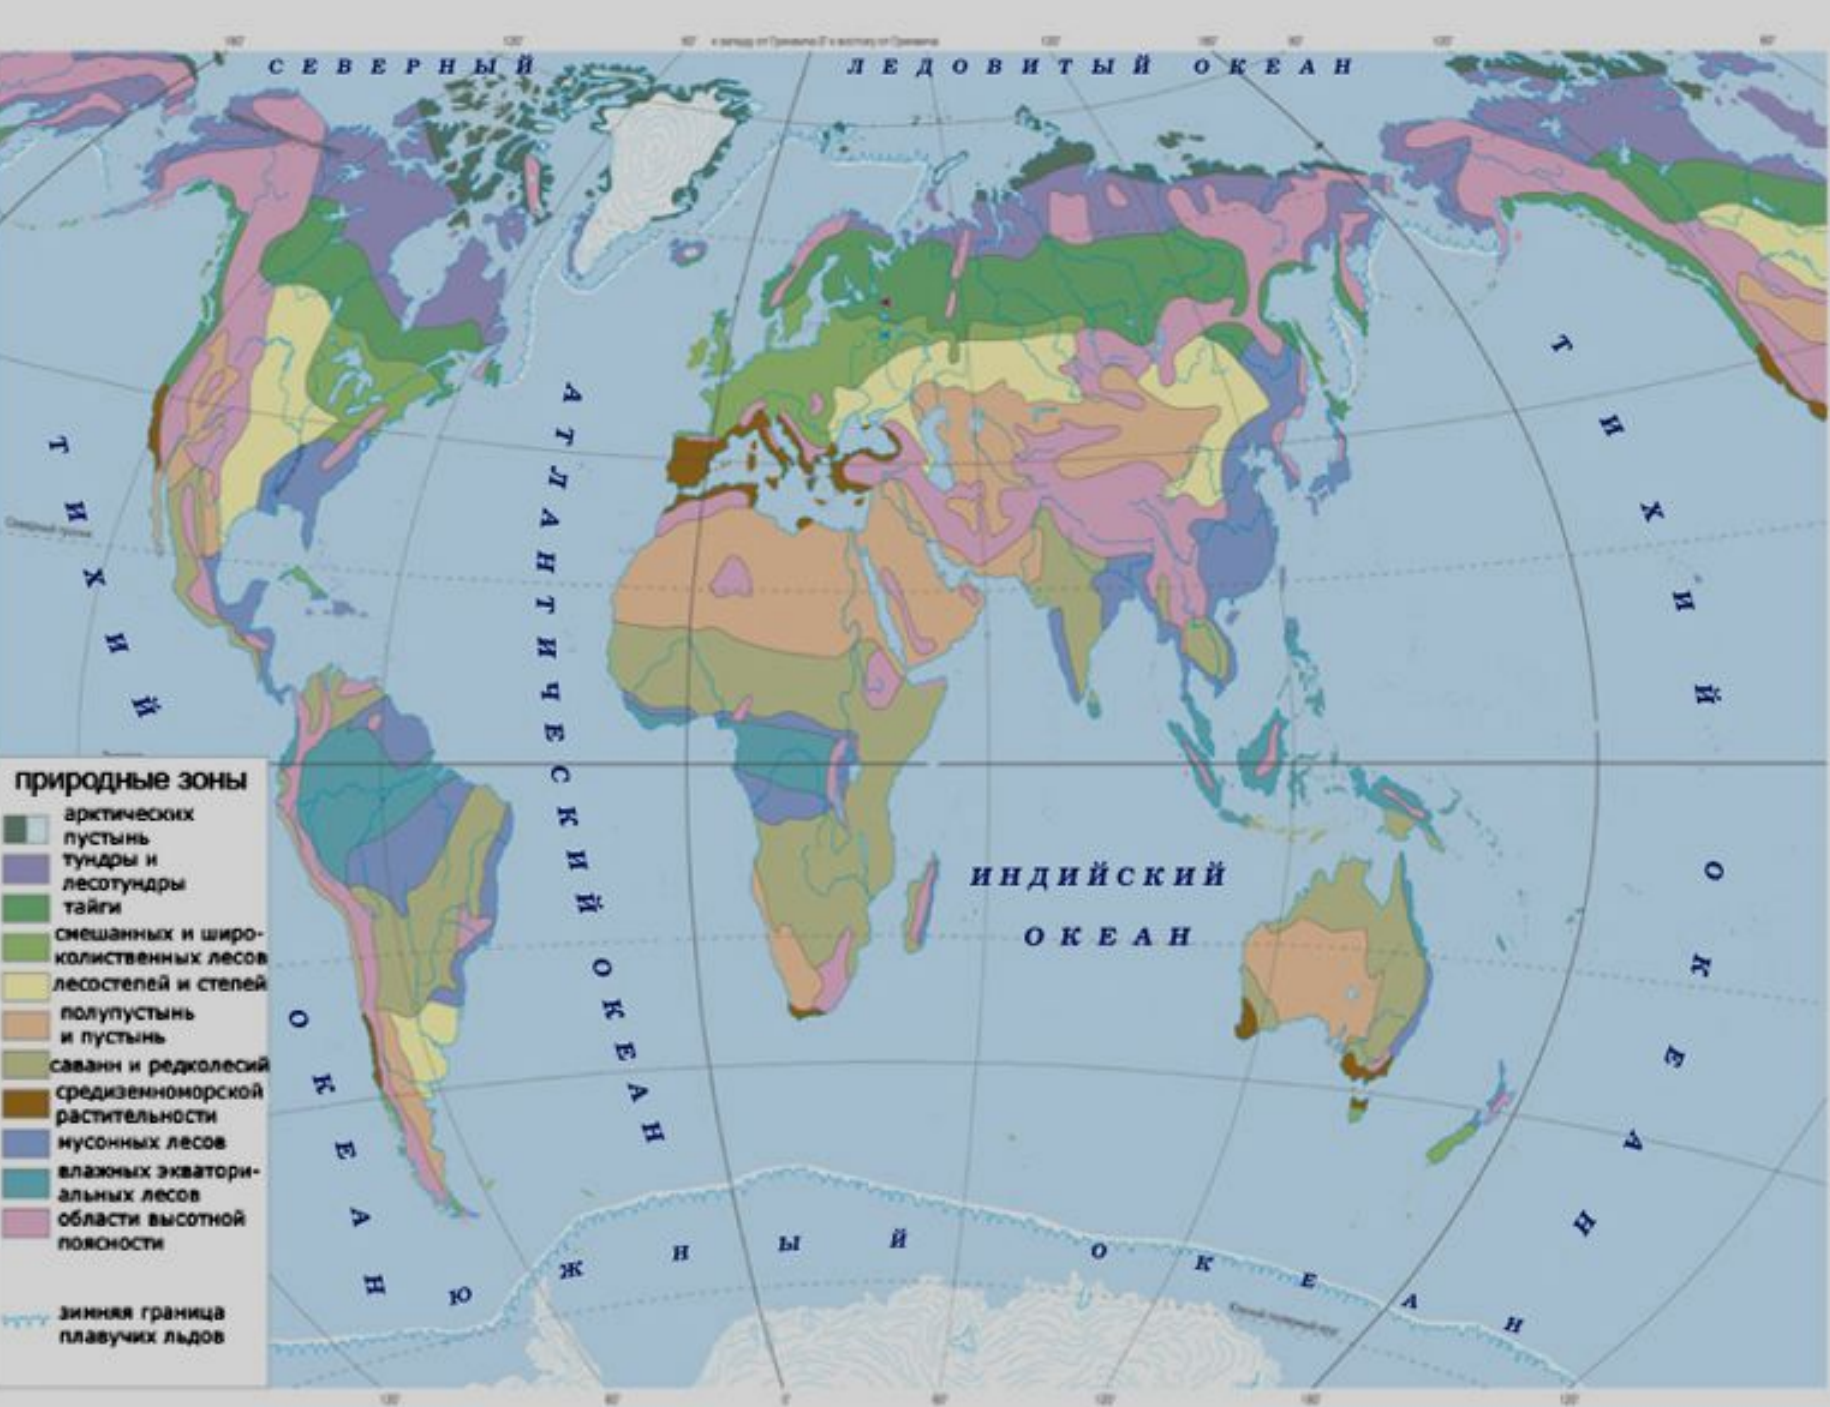


A satellite-style map of Russia and surrounding regions, showing the Arctic region at the top. The map uses a color gradient from green (forests) to brown (deserts) to white (ice/snow).

ПРИРОДНЫЕ ЗОНЫ РОССИИ. ЗОНА АРКТИЧЕСКИХ ПУСТЫНЬ.

Урок окружающего мира
4 класс

АРКТИКА

A vibrant aurora borealis (northern lights) display in a snowy, mountainous landscape under a starry night sky. The aurora shows a mix of green, blue, and red colors, with the red being particularly prominent in the upper right. The foreground shows snow-covered ground and dark, rocky terrain.

От греч. *arctikos* — северный,
arctos — медведь (по созвездию
Малой Медведицы)

ssrocker

ЖИВОТНЫЙ МИР

БЕЛЫЙ МЕДВЕДЬ

ТЮЛЕНИ

КАЙРА

ПОЛЯРНАЯ ЧАЙКА

ГАГАРКА

ТУПИКИ

Каўра

Гагарка

Тюлень

Синий кит

Белуха

РАСТИТЕЛЬНОСТЬ

Удивительная Арктика