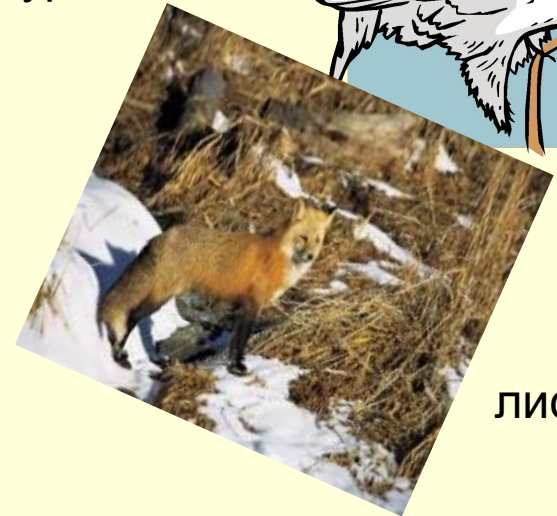

Зона тундры

Суров климат тундры.

Зима долгая и морозная, лето короткое и холодное.

Ветры сильные, часто бывает пурга.

Растения вымерзают, остаются только низкорослые скрытые под снегом.

Животный и растительный мир тундры

ВОЛК

Северный олень

Белая куропатка

песец

морозика

лиса

Лесная зона

Умеренно холодная зима и тёплое лето.
Времена года хорошо различаются.
Природная зона богата лиственными и
хвойными деревьями.