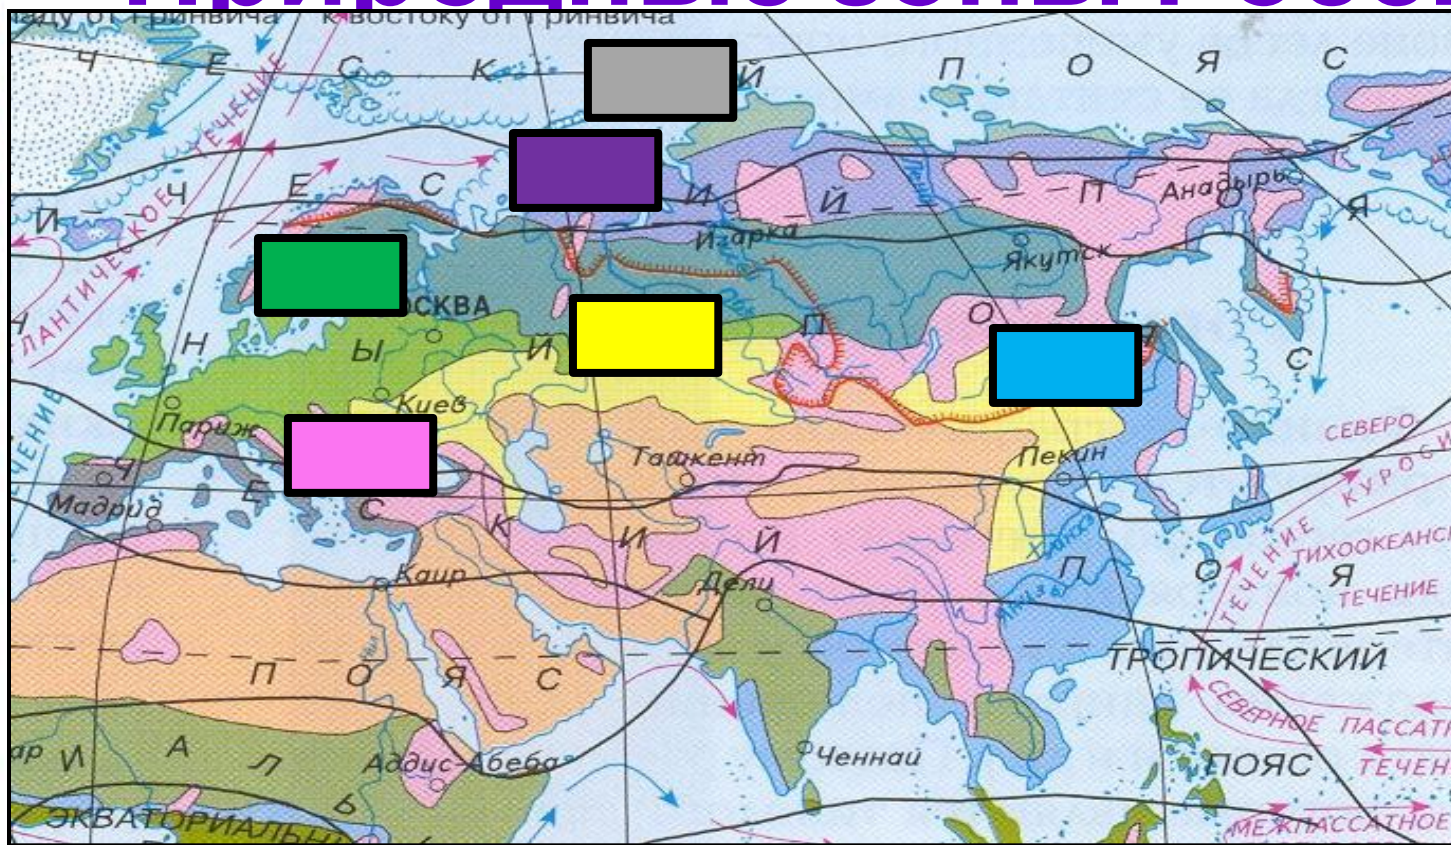

ПРИРОДНЫЕ ЗОНЫ РОССИИ

Подготовила
учитель начальных классов
МБОУ СОШ №3 а.Джерокай
Брантова С. Р.

Солнце - источник света и тепла

Земля имеет форму шара, поэтому нагревается солнцем в разных местах по-разному.

Природные зоны России

Арктика

Зона лесов

Субтропики

Тундра

Степь

Пустыня

Природные зоны

Угадай природную зону по описанию

Эта зона расположена к югу от зоны тундры. Природные условия в этой зоне более мягкие, чем в тундре. Растительный мир богат. Большую территорию зоны занимает хвойный лес. Здесь редкими животными являются зубр, амурский тигр, утка-мандаринка.

Угадай природную зону по описанию

Здесь жаркое продолжительное лето. Ветер носит холмы песка, которые называются барханами. Растения невысокие с длинными корнями. Животные чаще ведут ночной образ жизни. Здесь встречаются животные, которые кочуют стадами в поисках воды и пищи, – сайгаки. А забавное животное тушканчик передвигается прыжками.