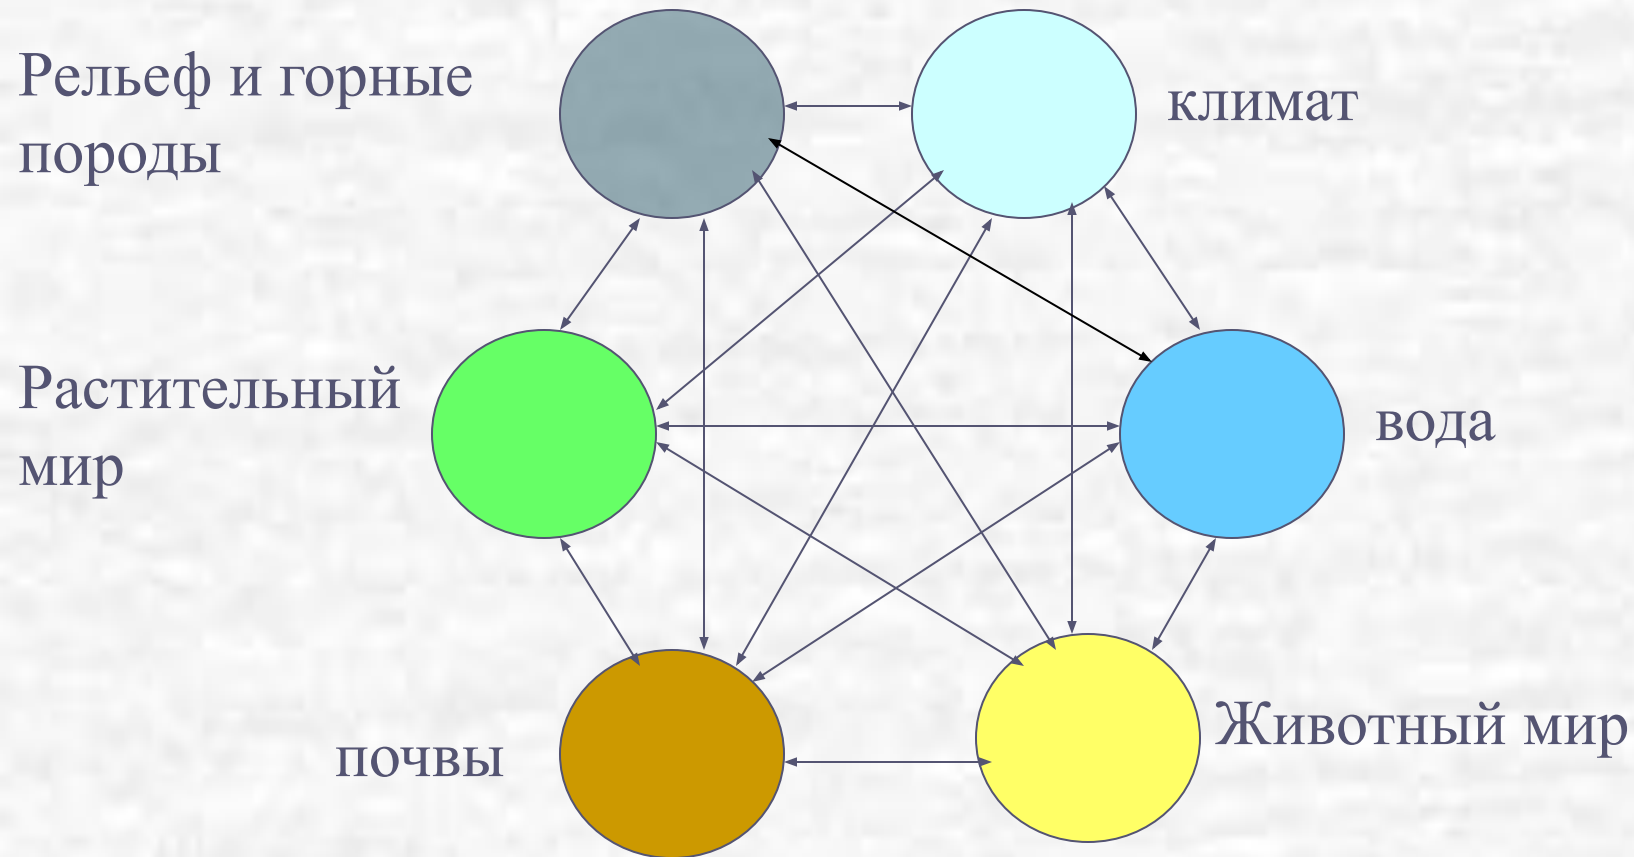

# Схема природного комплекса

Каждый компонент-это «волшебный джинн». У каждого джина свой цвет (см. схему).

Компоненты действуют друг на друга и каждый цвет в сочетании с другим дает иной оттенок.

Рельеф и горные породы

# Зональные природные комплексы

Широтная  
зональность