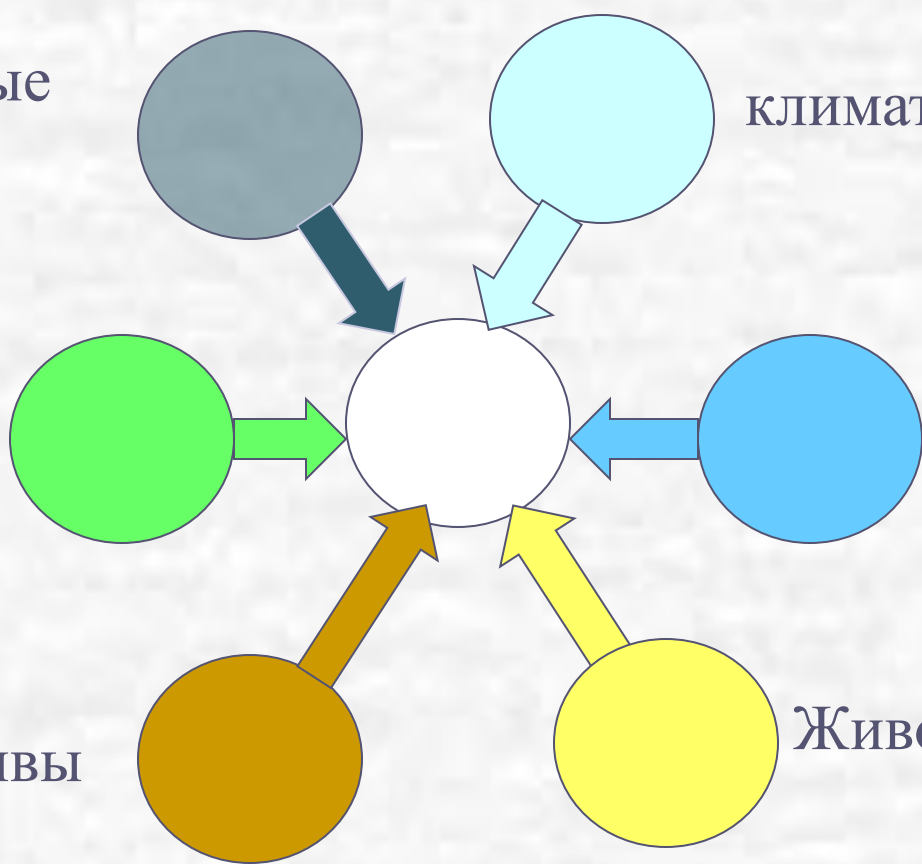

Компоненты действуют друг на друга и каждый цвет в сочетании с другим дает иной оттенок.

Рельеф и горные породы

Растительный мир

ПОЧВЫ

климат

вода

Животный мир