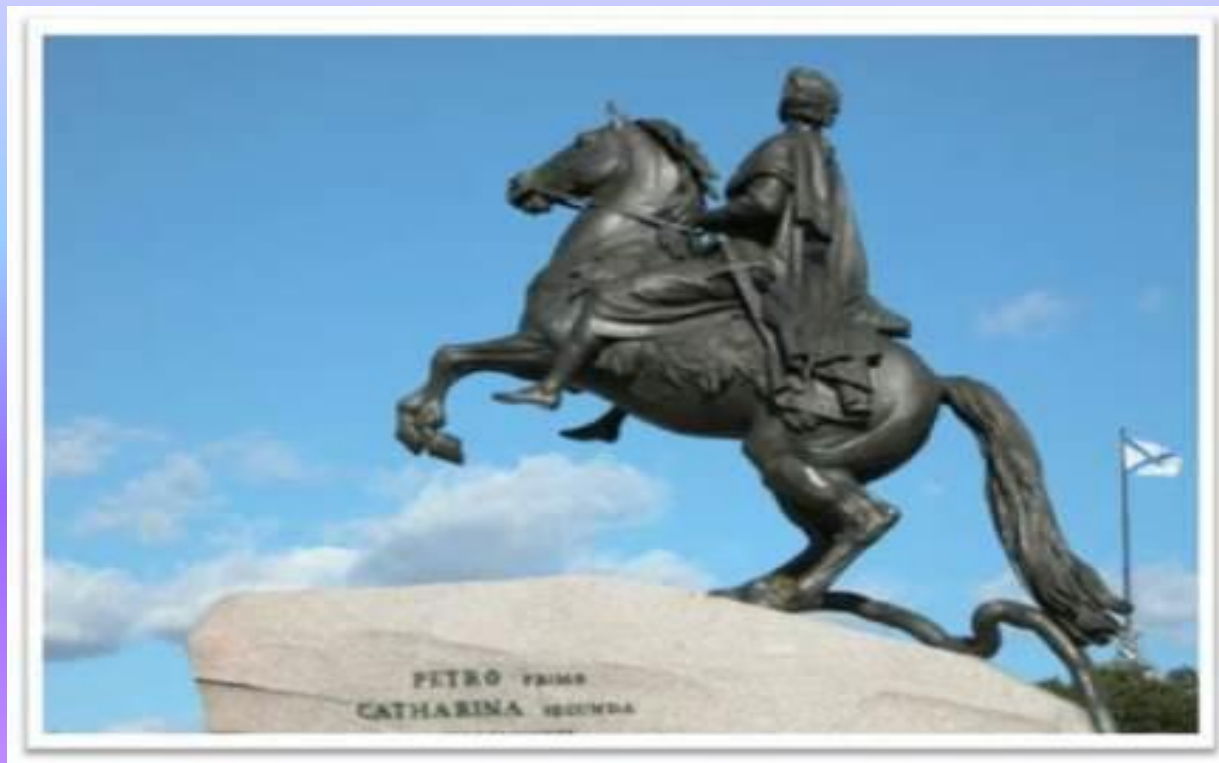

Картина написана немецким
Художником в 1843г.

Адам Альбрехт «Лошади около крыльца»

Была написана в 1832г.
Девушку зовут
Джованнина, а девочку
Амация.

Брюллов
« Всадница »

Васнецов «Три богатыря»

Картина три богатыря Васнецов написал в 1898 году, над этим поистине исконно русским живописным шедевром он трудился около двадцати лет. Три богатыря гордо стоят на холмистой равнине под хмурым пасмурным небом отчизны.

**Виктор Васнецов « Богатырский
галоп»
1914 г.**

Здесь изображен Илья Муромец.

Благодарный Князь Александр Невский в Санкт -Петербурге

**Торжественное открытие памятника
состоялось в День Победы, 9 мая 2002
года. Скульптор В.Г.Козенюк**

Для работ Клодта характерны реализм изображения, безукоризненный рисунок с тщательной проработкой деталей, великолепное мастерство перспективных решений, строгость композиции. Картина написана в 1863 г.

Памятник крестителям
Владимирской земли

Медный всадник

Памятник Петру I ("Медный всадник") расположен в центре Сенатской площади. Автор скульптуры - французский скульптор Этьен-Морис Фальконе. Год постановки 1782 г.