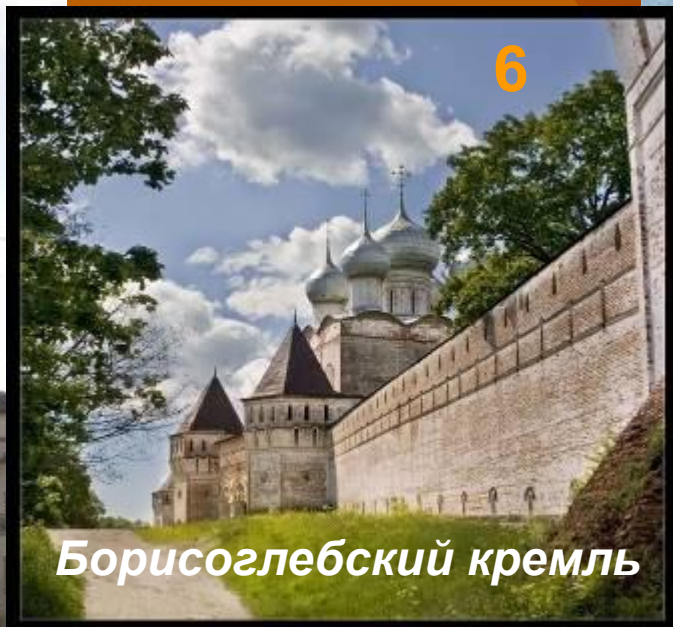

Владимирский кремль

6

Борисоглебский кремль