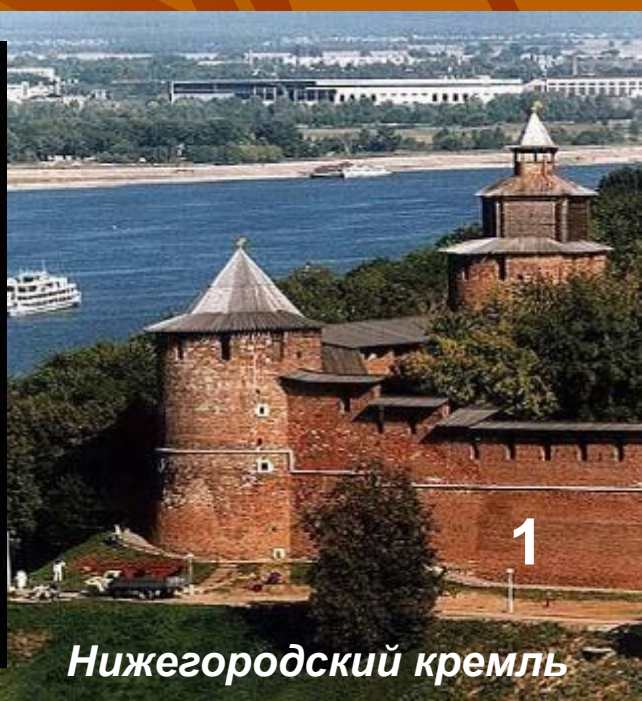

Астраханский кремль

4

Владимирский кремль

6

Борисоглебский кремль

1

Нижегородский кремль

А. Васнецов. Постройка первых стен Кремля Юрием Долгоруким

На смену крепости-частоколу Юрия Долгорукова приходит дубовый «детинец» Ивана Калиты

Белокаменный Московский Кремль