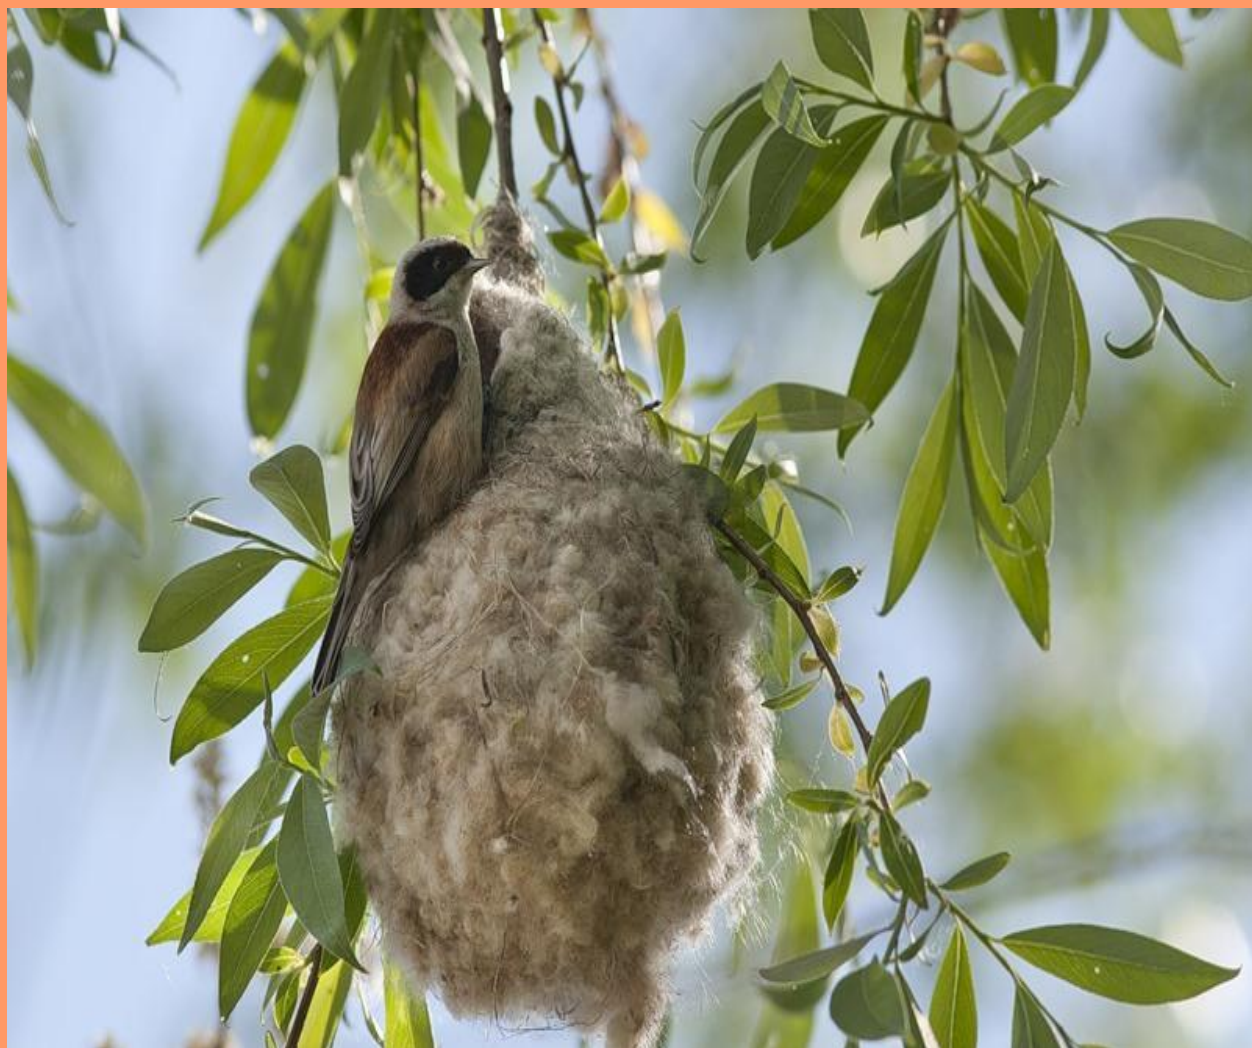

# *Кто лучший строитель?*

**Обыкновенный ремез -  
самая мелкая птица из  
семейства синиц.  
Один из лучших пернатых  
строителей.**

**Его гнездо — образец совершенства.  
По форме похожее на рукавицу,  
искусно подвешенное на тонкой  
понижшей веточке, чаще всего над  
водой.**

**Оно не может не вызвать чувства  
удивления и восхищения!**

Likeness.ru — Забавные сходства

**Варежка**

**Гнездо синицы ремеза**

**Материал для постройки -  
растительные волокна, пух ив или  
тополя, которые птицы  
превращают в мягкую и прочную  
войлокообразную ткань.**

***Вход в домик ремеза сделан  
СКВОЗЬ  
«большой палец рукавицы»***

***Для того, чтобы  
построить такое гнездо,  
ремезу требуется около  
двух недель.***

© Василий Вишневецкий [www.fotoparus.com](http://www.fotoparus.com)