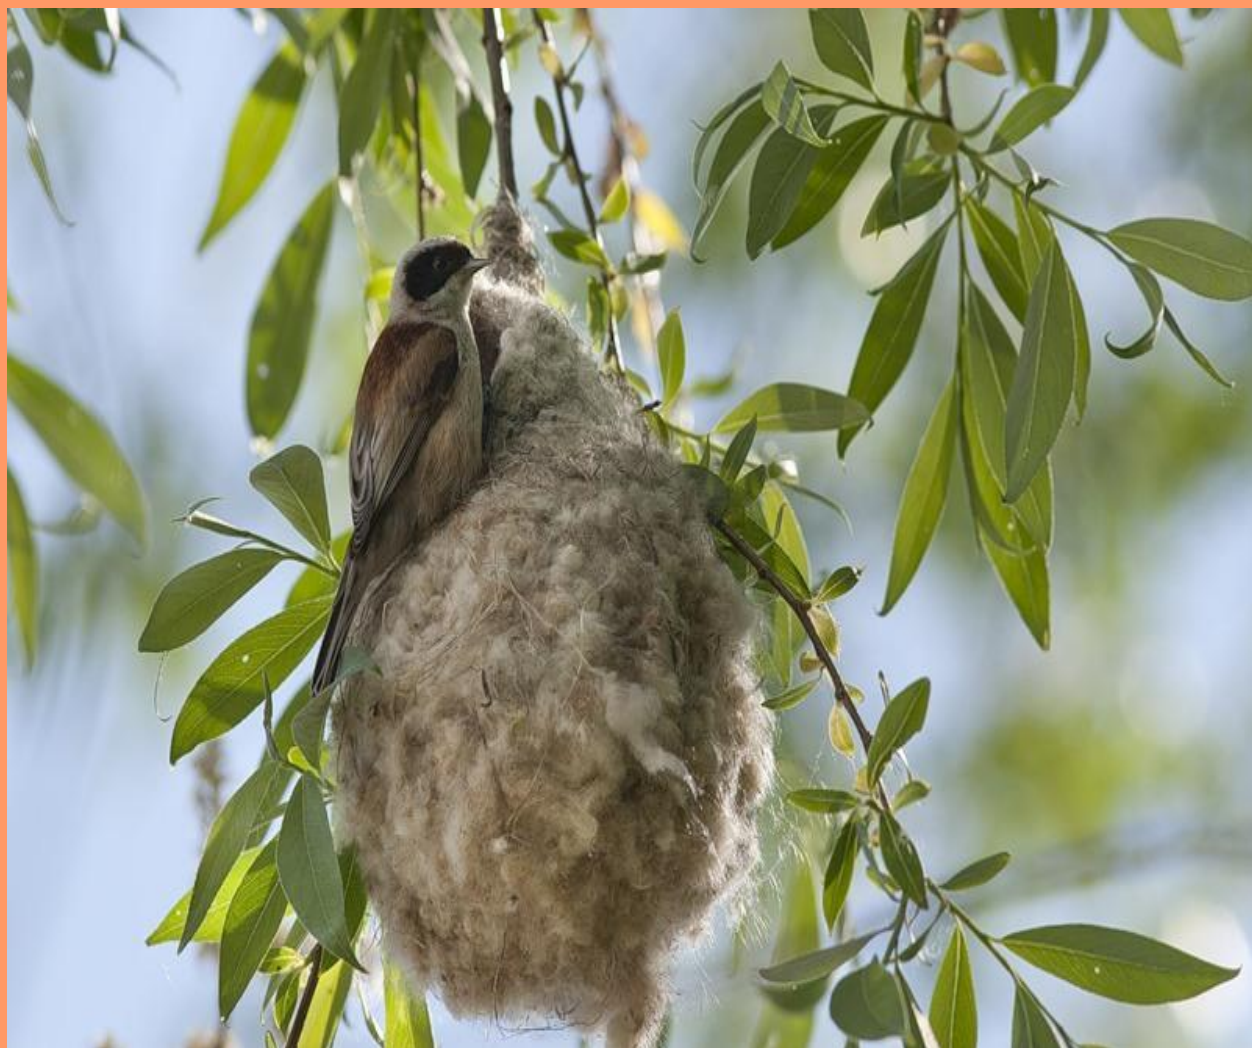

Кто лучший строитель?

**Обыкновенный ремез -
самая мелкая птица из
семейства синиц.
Один из лучших пернатых
строителей.**

**Его гнездо — образец совершенства.
По форме похожее на рукавицу,
искусно подвешенное на тонкой
понижшей веточке, чаще всего над
водой.**

**Оно не может не вызвать чувства
удивления и восхищения!**

Likeness.ru — Забавные сходства

Варежка

Гнездо синицы ремеза

**Материал для постройки -
растительные волокна, пух ив или
тополя, которые птицы
превращают в мягкую и прочную
войлокообразную ткань.**

***Вход в домик ремеза сделан
СКВОЗЬ
«большой палец рукавицы»***

***Для того, чтобы
построить такое гнездо,
ремезу требуется около
двух недель.***

© Василий Вишневецкий www.fotoparus.com

В мире существует очень много видов птиц, и каждая по - своему уникальна в строительстве своих гнёзд.

Гнездо вьюрка

Гнездо зяблика

Гнездо канадской кукушки

Пора гнездования - трудное и очень опасное время для птиц. В эту пору нужно зорко следить за тем, чтобы люди не разоряли птичьи гнёзда.

**По небу весело скользят,
Взлетят пернатые друзья
И пропоют, чирикавая!
«Спасибо вам великое!»**