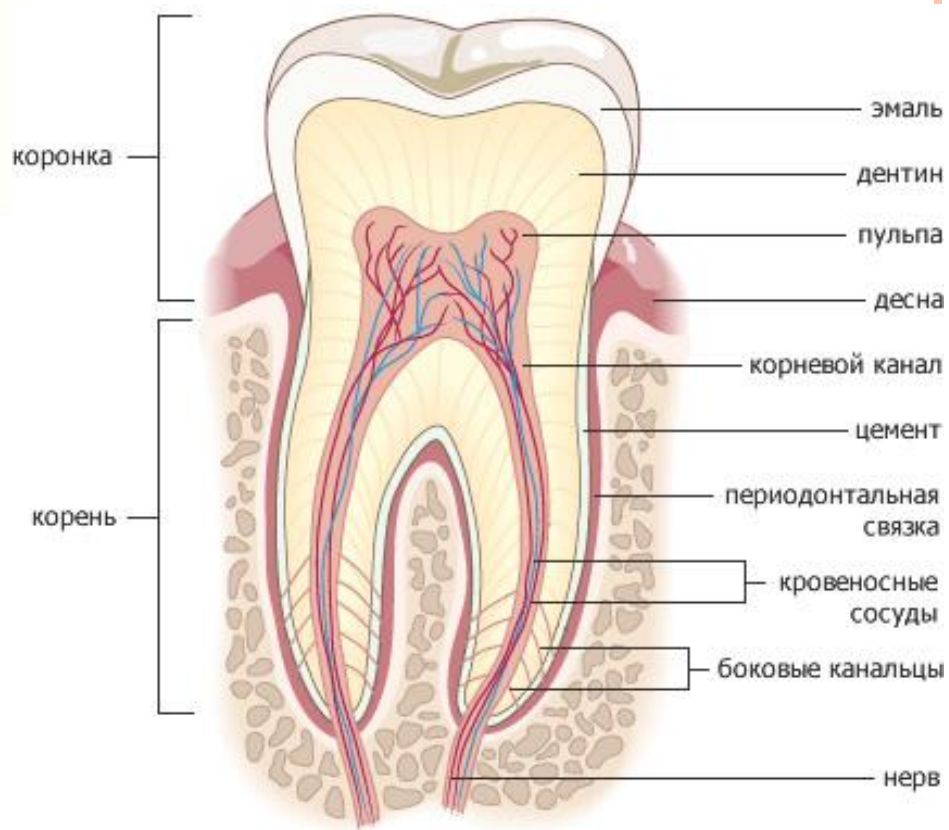

# ПИЩЕВАРИТЕЛЬНАЯ СИСТЕМА

## Функции пищеварительного тракта

1 минута

Определение вкусовых качеств пищи, пережевывание, перемешивание со слюной

3 секунды

Проглатывание

2 - 4 часа

Пищеварение

3 - 5 часов

Всасывание

от 10 часов до нескольких дней

Дефекация