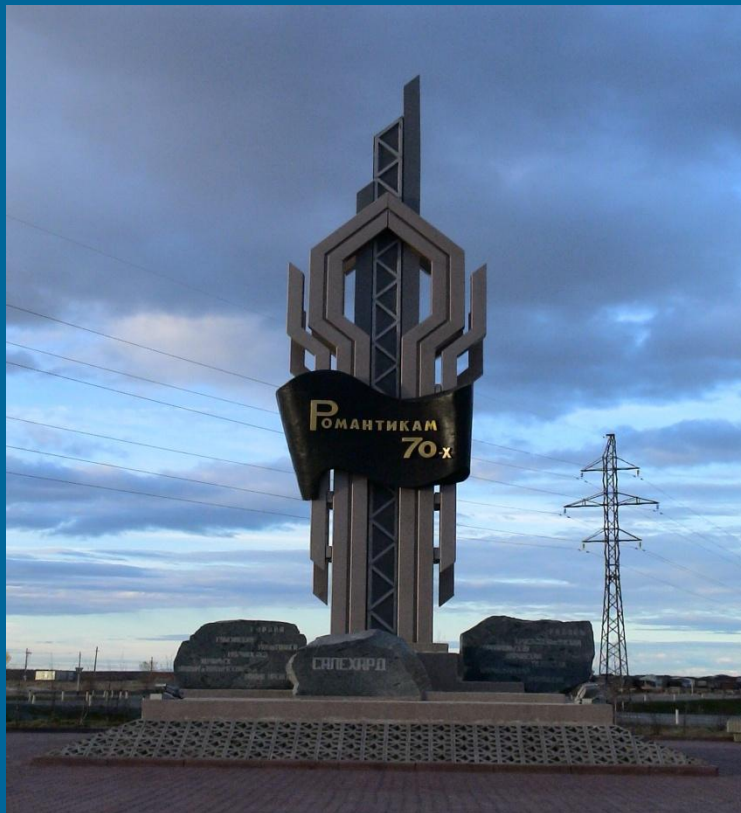

# Путешествие по городу *Салехарду*

Стела «Полярная звезда»

Стела «Полярный круг»

Памятник ВОВ

Никольская башня

Паровоз «501 стройка»

Храм Петра и Павла

Памятник «Романтикам 70-х»

# Путешествие по городу *Салехарду*

Стела  
«Полярная  
звезда»

[Назад](#)

[Далее](#)

# Путешествие по городу *Салехарду*

Храм  
Петра и Павла

[Назад](#)

[Далее](#)

# Путешествие по городу *Салехарду*

Памятник  
«Романтикам 70-х»

[Назад](#)