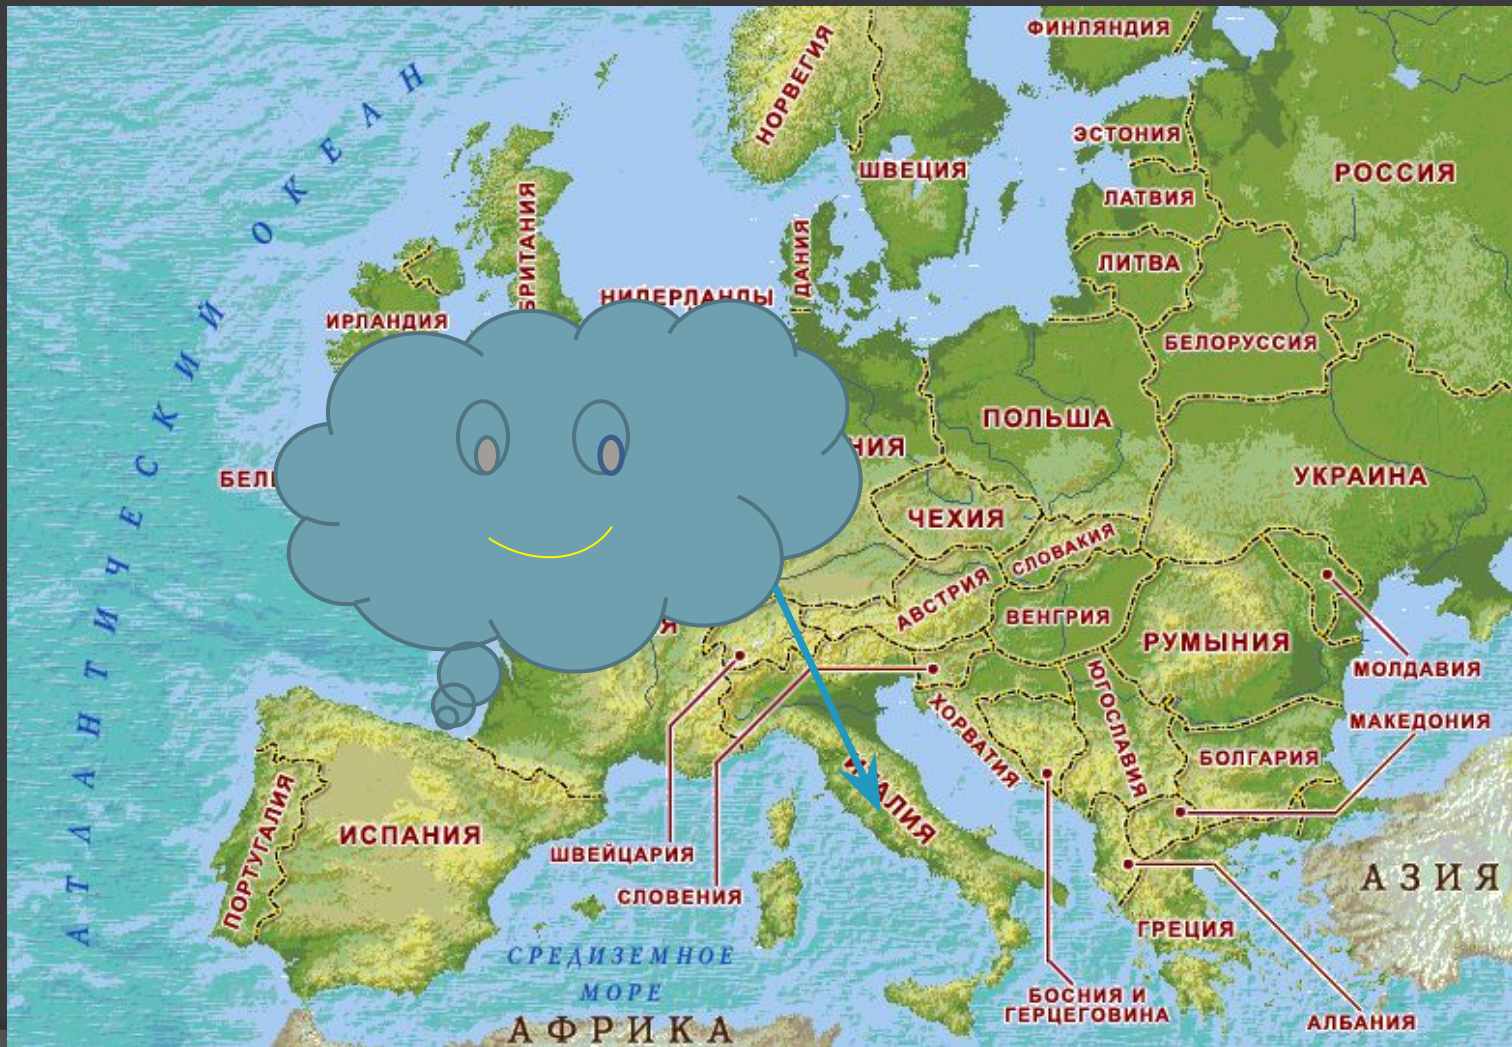

Герб

Герб состоит из: пельты, заканчивающейся головой льва с одной стороны и орла с другой, с монограммой «RF», означающей Французская республика; оливковой ветви, дубовой ветви, фасций.

Достопримечательности.

Эйфелева башня

Версальский дворец

Их знает весь мир.

Жюль Верн

Ив Сен Лоран

Политическая карта Европы.

Италия.

Площадь – 301 300 кв. км

Герб

Герб содержит белую пятиконечную звезду с красными краями, наложенную на зубчатое колесо с пятью спицами, стоящее между оливковой ветвью слева и дубовой справа. Зелёные ветви связаны вместе красной лентой с надписью «Итальянская Республика»