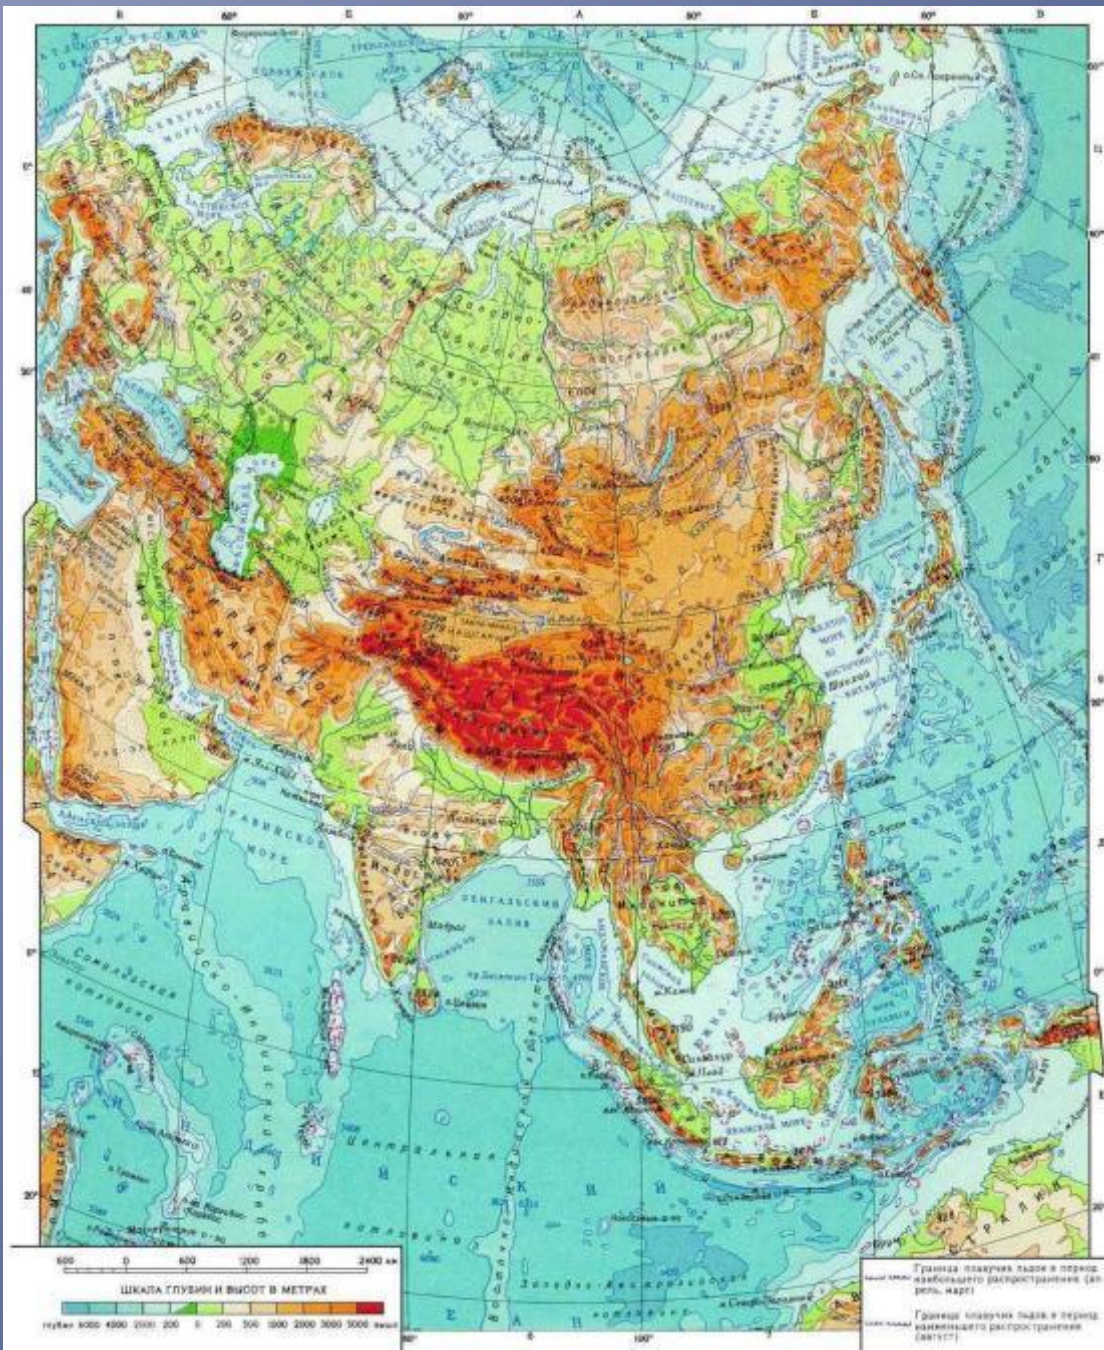

ПУТЕШЕСТВИЕ В АЗИЮ

Photo by Dmitry Deshevych

(c) ЛНБХ

best.picture.ucoz.ru

RC-MIR.com

Pure Instinct (a) dubbing 2008

unipeace.ru

Границы ледниковых льдов в период
максимального распространения (апрель, март)

Границы ледниковых льдов в период
минимального распространения (август)

© Ron Niebrugge

тайга

тундра

Марко Поло

жил около 700 лет тому
назад

Evgeny S.