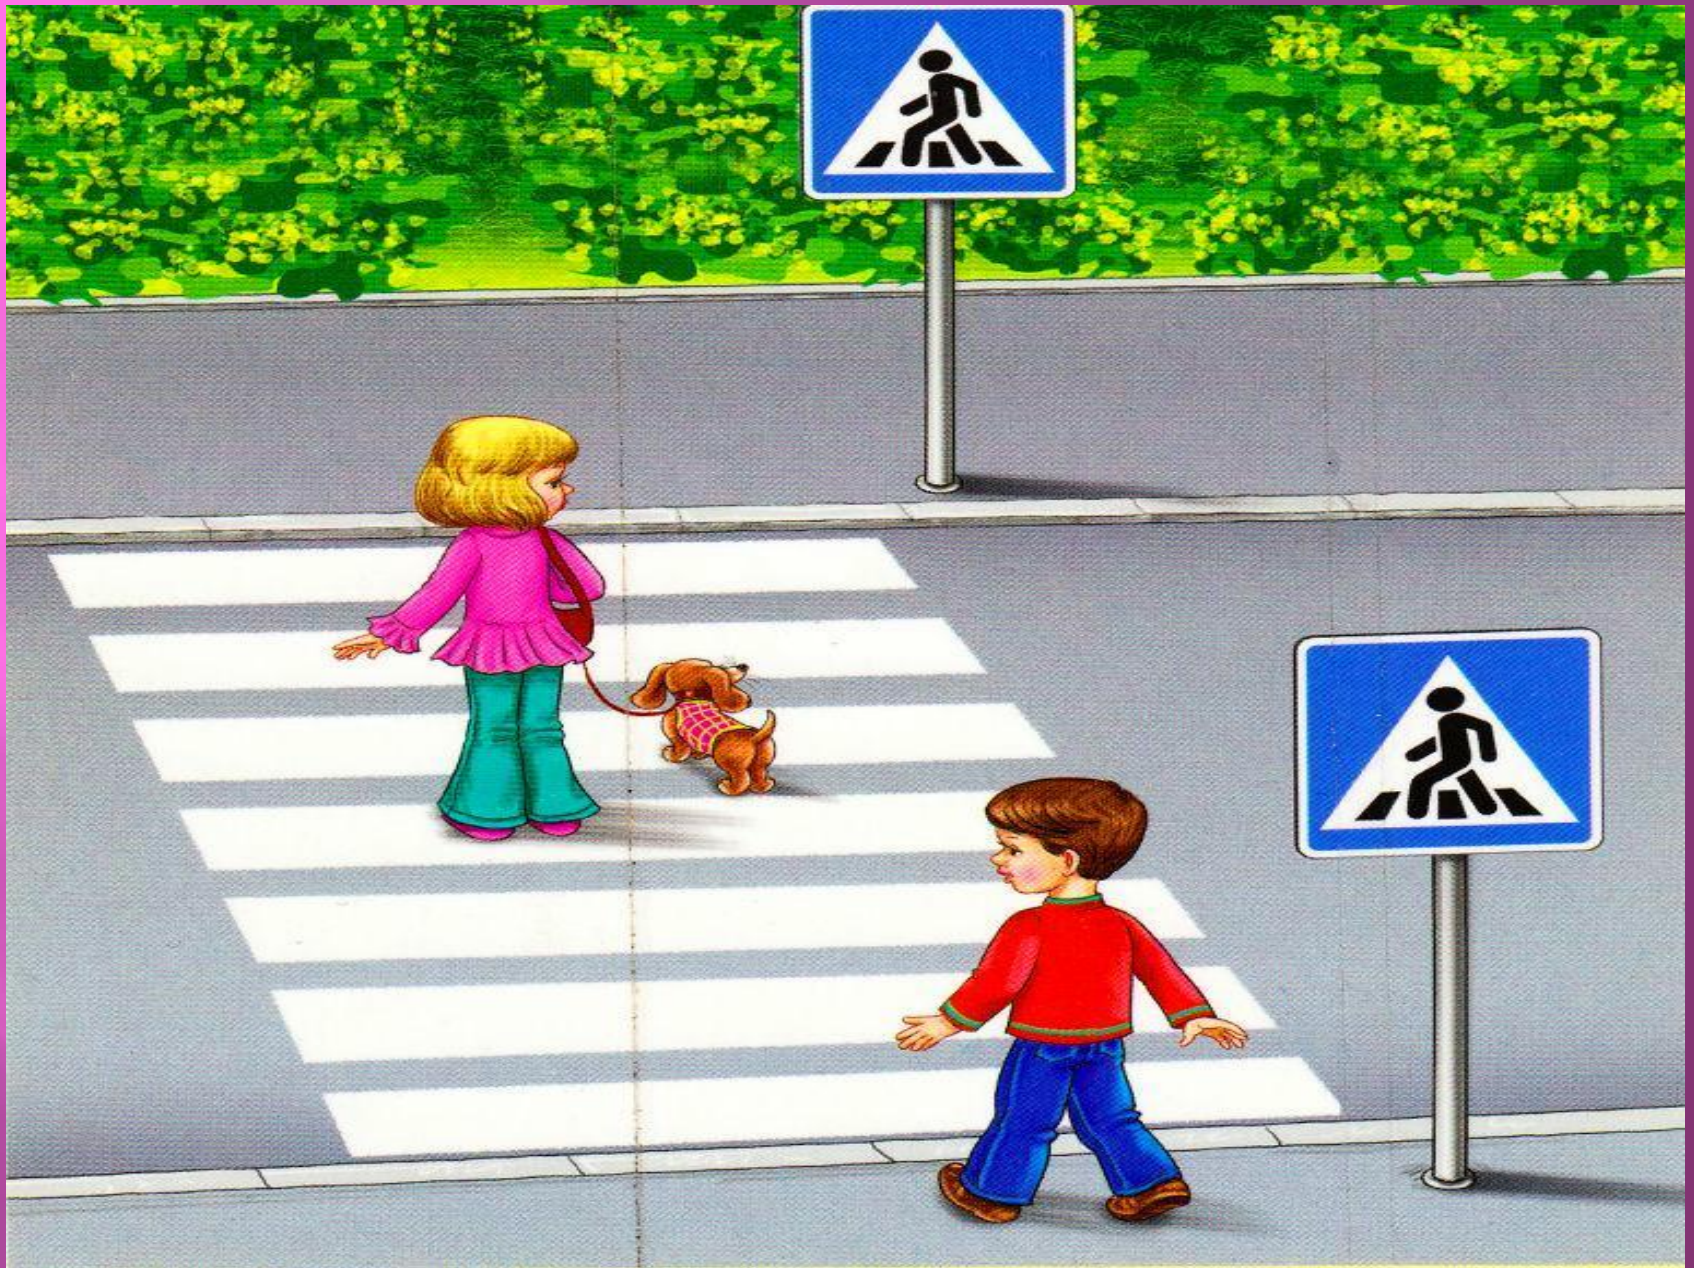

Муниципальное бюджетное дошкольное образовательное учреждение
«Центр развития ребёнка – детский сад «Хрусталик»

Тема: «Страна дорожных знаков»

Воспитатель: Шроо С.М.

Я - ПЕШЕХОД!

Тротуар – для
пешеходов,
Здесь машинам нету
хода!

Сигналы светофора

Светофор для пешеходов

красный - запрещает движение

желтый - запрещает движение
и предупреждает о смене сигнала

зеленый - разрешает движение

Наземный
пешеходный
переход

Подземный
пешеходный переход