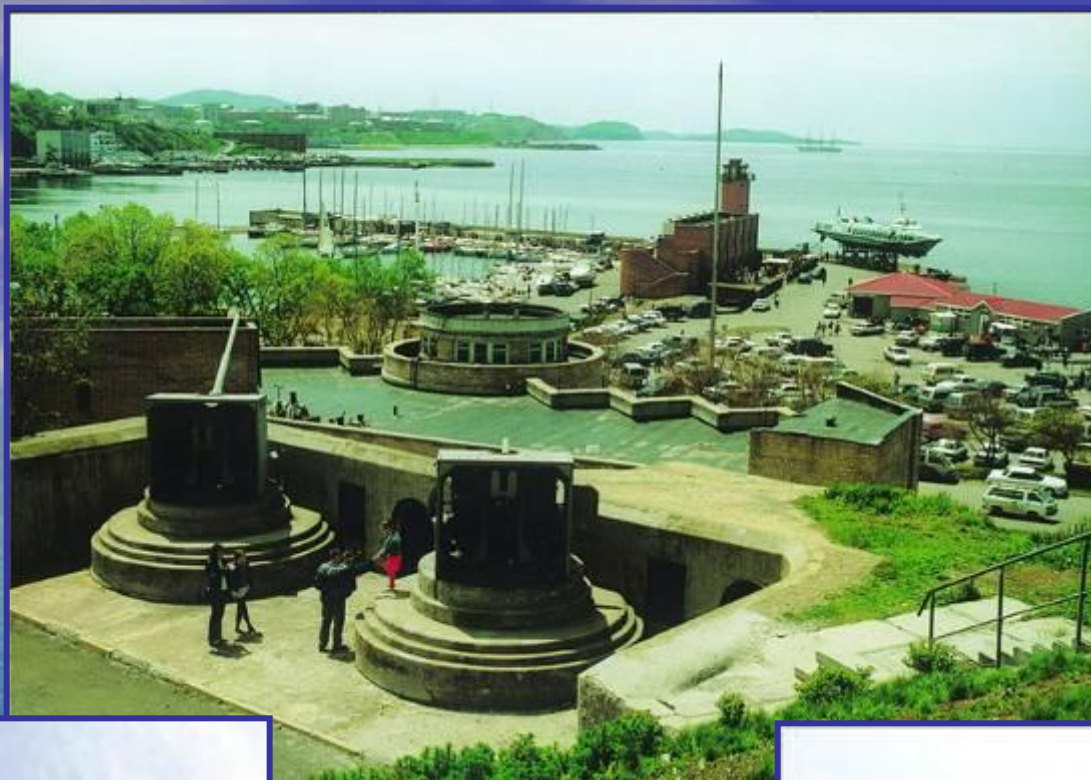

столица Приморского края

Владивостокская крепость

Корабельная набережная

Сторожевой корабль
«Красный вымпел»

Подводная лодка
С - 56

Морской вокзал

Военно – морская база

«Океанариум»

Ботанический сад

Цирк

Кинотеатр «Океан»