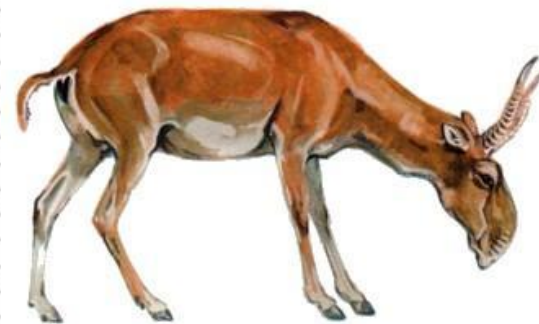

ЖИВОТНЫЕ СТЕПЕЙ

Жаворонок

Заяц-русак

Дрофа

Каблук

Хомяк

Суслик
прыгучий

Стрепет

ЖИВОТНЫЕ СТЕПЕЙ

Дзэрэн
(до 1,48 м)

Зяц-русак
(до 69 см)

Манул
(до 65 см)

Сайгак
(до 1,46 м)

Байбак
(до 58 см)

РАСТЕНИЯ ПОЛУПУСТЫНЬ

ПОЛЫНЬ

**ТИПЧАК –
РАЗНОВИДНОСТЬ КОВЫЛЯ**

ЖИВОТНЫЕ ПОЛУПУСТЫНЬ

ТУШКАНЧИК

ПЕСЧАНКА

ПОЛОСАТАЯ ГИЕНА

ПОЛЁВКА

Полёвка

КАРАКАЛ