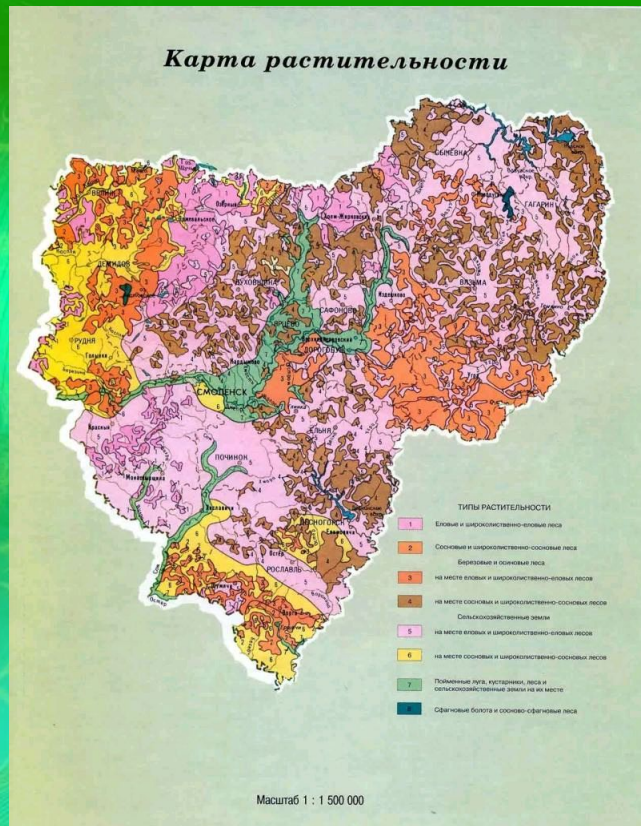

Кошачьи

папки

Сосновый бор

Берёзовая роща

Карта растительности

- ТИПЫ РАСТИТЕЛЬНОСТИ
- Белые и широколиственные леса
 - Сосновые и широколиственные леса
 - Берёзовые и сосновые леса
 - на месте вязы и широколиственные леса
 - на месте сосновых и широколиственных лесов
 - Сельскохозяйственные земли
 - на месте вязы и широколиственных лесов
 - на месте сосновых и широколиственных лесов
 - Полынный лес, кустарники, леса и сельскохозяйственные земли на их месте
 - Специальные бониты и специально организованные леса

Масштаб 1 : 1 500 000

Заросли осин

Заливные
луга

Луговая

растительность

Низинные
луга

Суходольные
луга

Болотная растительность