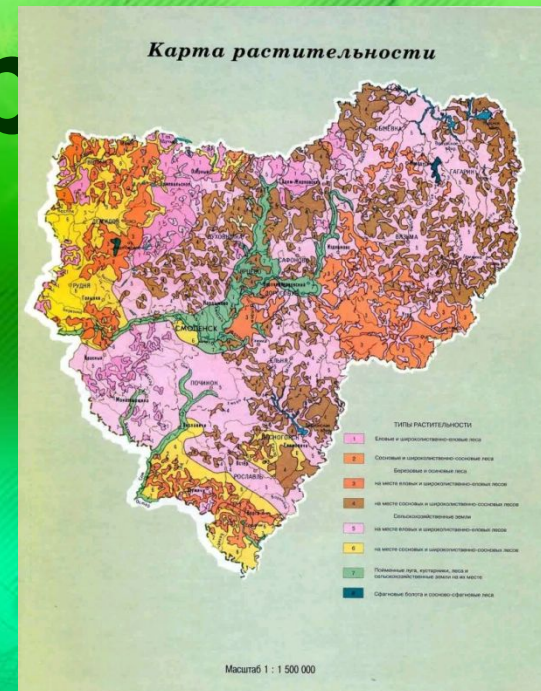

Майник

двудлиственный

Сосновые леса

Лишайник
и

Верес

Можжевельни

к

Тонконог
СИЗЫЙ

Кошачьи

папки

Сосновый бор

Берёзовая роща

Карта растительности

- ТИПЫ РАСТИТЕЛЬНОСТИ
- Белые и широколиственные леса
 - Сосновые и широколиственные леса
 - Берёзовые и сосновые леса
 - на месте вязы и широколиственные леса
 - на месте сосновых и широколиственных лесов
 - Сельскохозяйственные земли
 - на месте вязы и широколиственных лесов
 - на месте сосновых и широколиственных лесов
 - Полынный лес, кустарники, леса и сельскохозяйственные земли на их месте
 - Специальные бониты и специально организованные леса