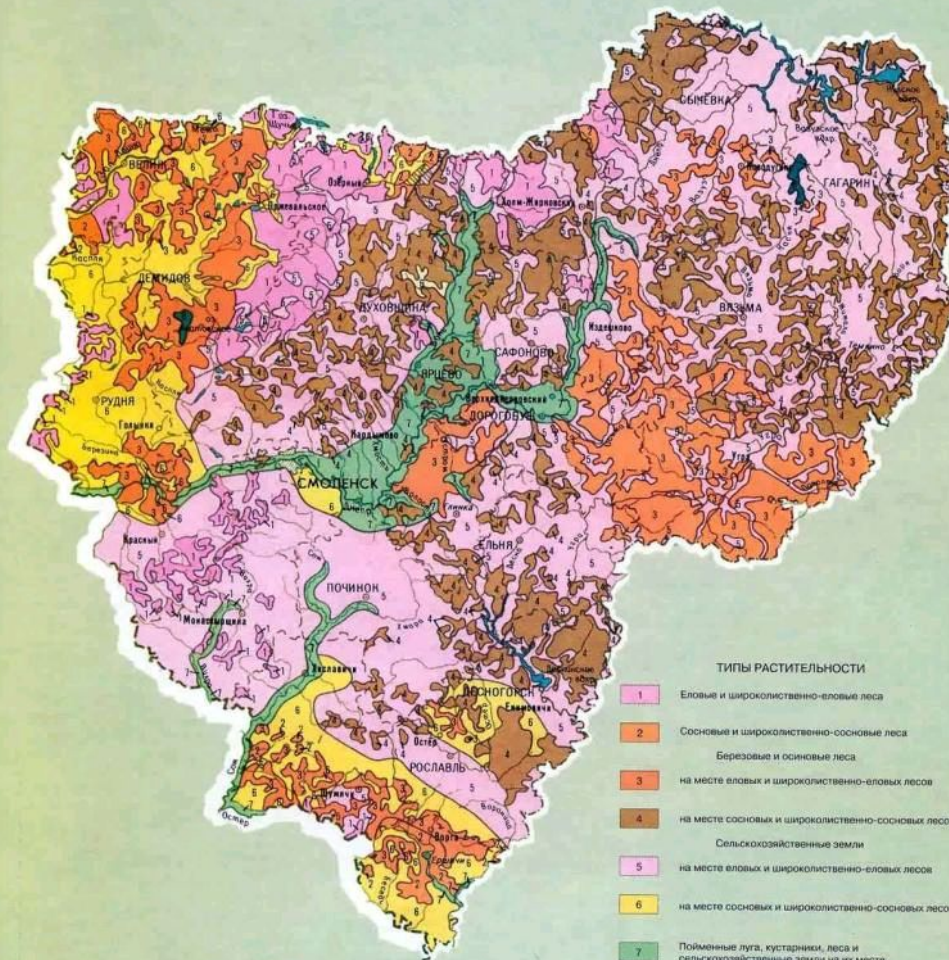

Карта растительности

Масштаб 1 : 1 500 000