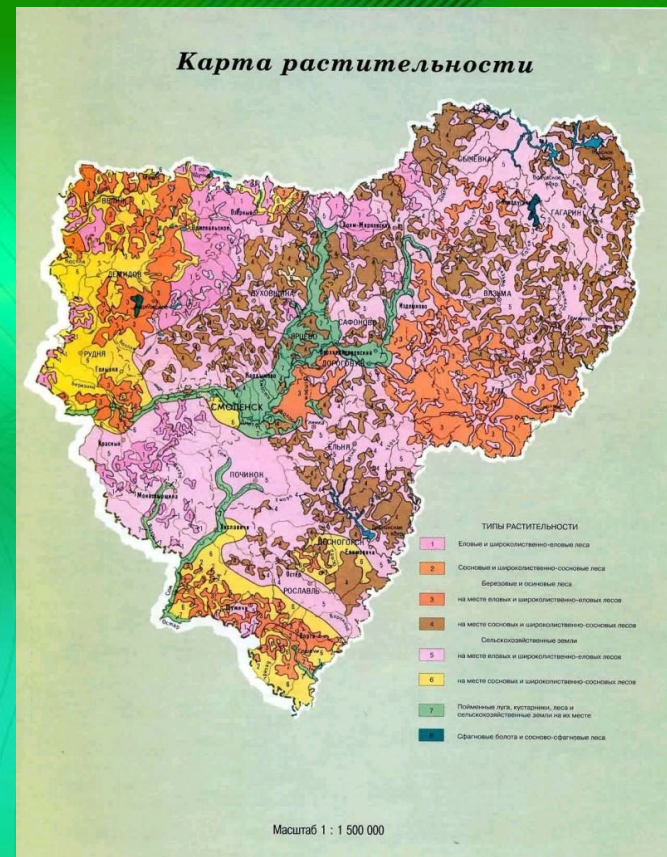

Болотная растительность