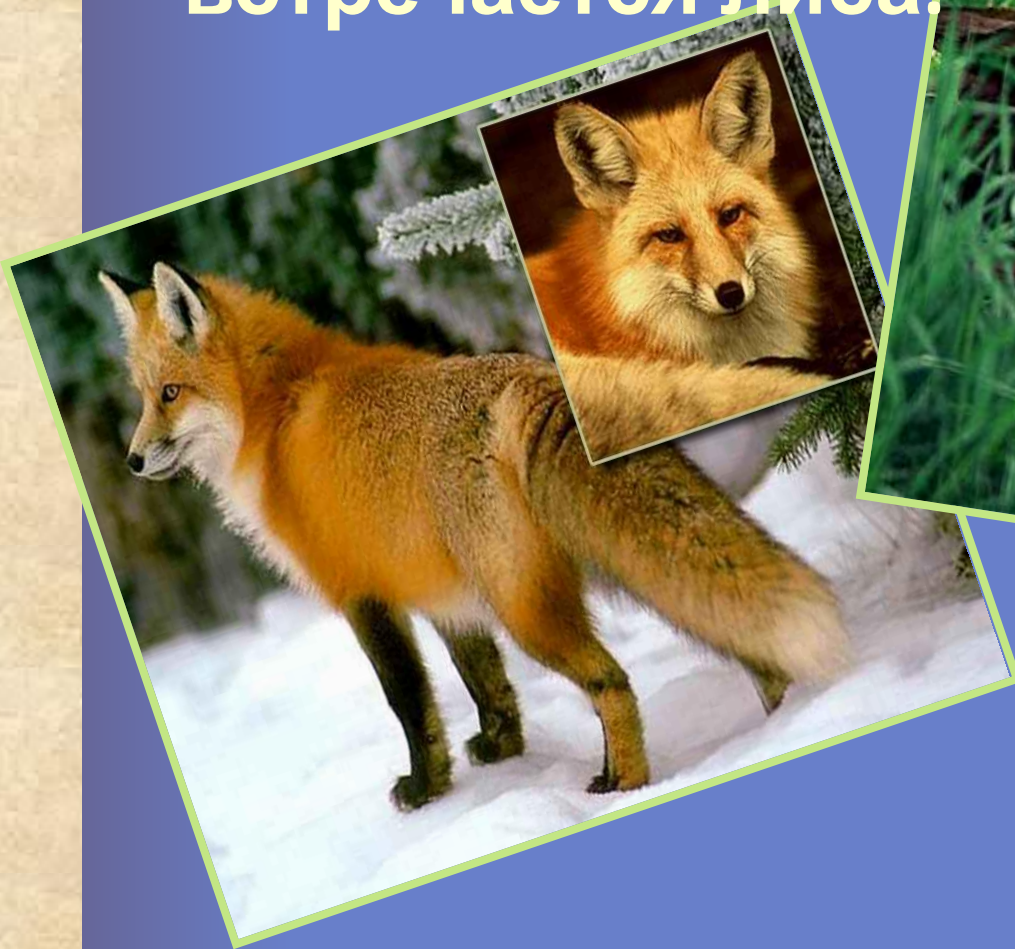

Познавайте свою страну, свой край, свою
горушку или речонку! Не смущайтесь
тем, что малы эти горушки и реки- ведь
из малого вырастает великое!

А. Ферсман

В лесах нашей области встречаются:

- заяц
- лиса
- волк
- белка
- рысь
- медведь
- косуля
- Лось
- Пятнистый олень

заяц-русак

заяц-беляк

Во всех зонах
области
встречается лиса.

Волки распространены по
всей территории
области.

Белка

Рысь

МЕДВЕДЬ

глухарь

Одуванчик лекарственный

1. Многолетнее травянистое растение.
2. Цветёт в мае – июне.
3. Свежие листья можно употреблять в виде витаминного салата, корни используются в медицине.

Подорожник

**Многолетнее
лекарственное
растение.
Встречается
повсеместно.**

Тысячелистник

Многолетнее травянистое растение. Цветёт летом или осенью. Лекарственное растение, содержит горечи, возбуждает аппетит.

Зверобой продырявленный

Лекарственное растение,
используется при
заболеваниях желудка, для
лечения ожогов и ран.
Содержит большое
количество витаминов.