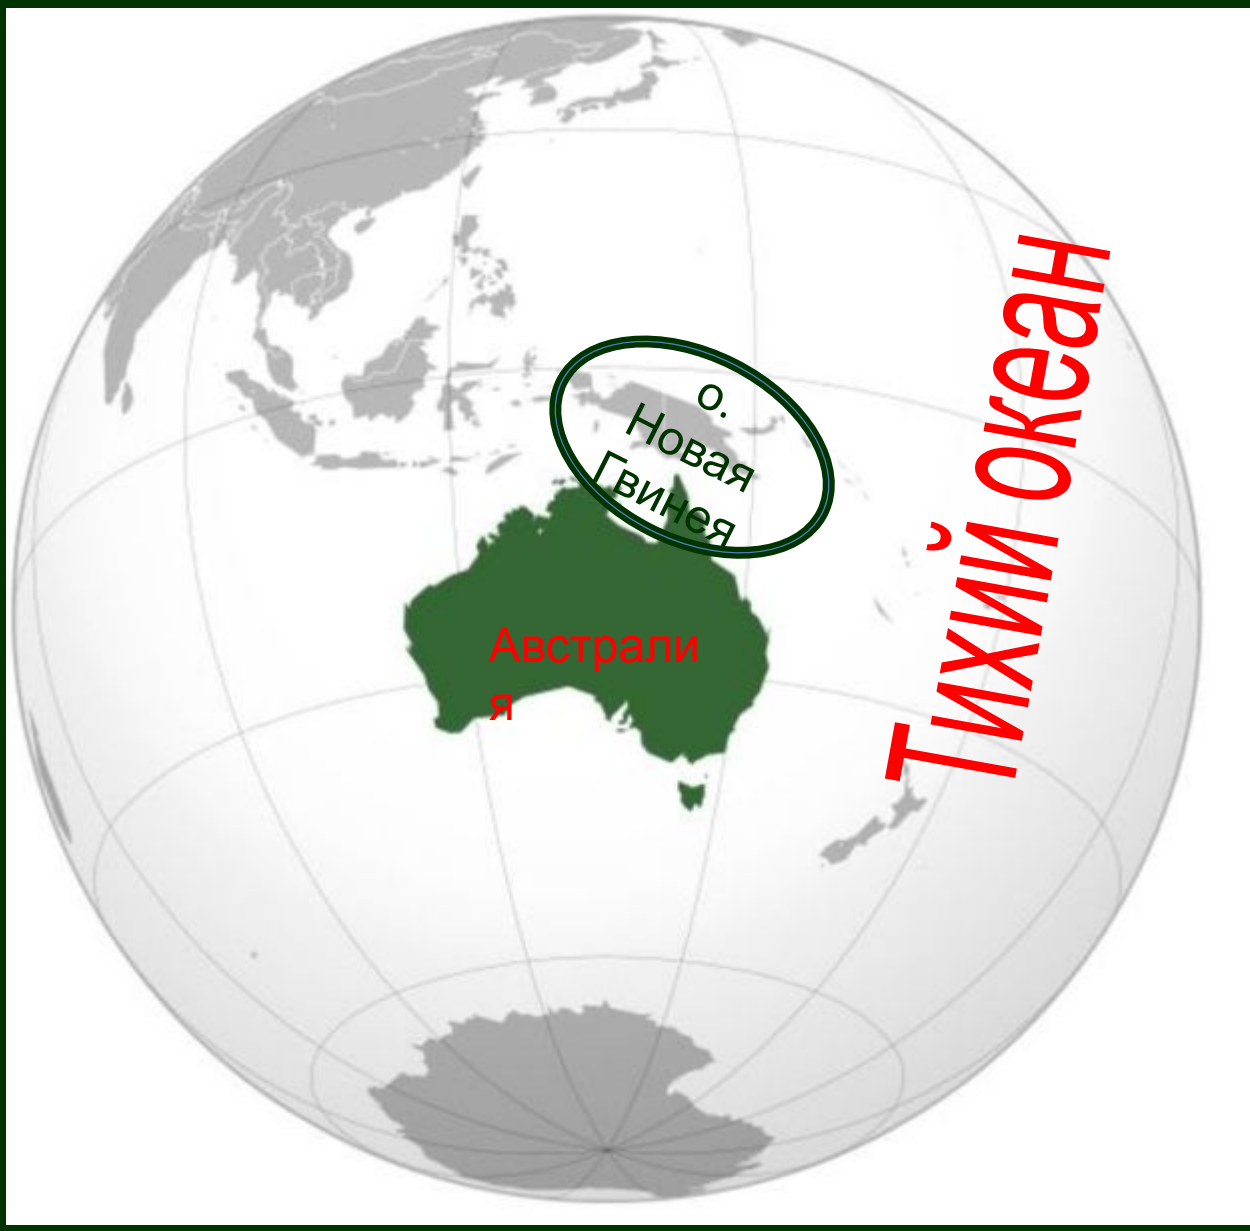

Хлебное дерево

Марченко Елена
МБОУ СОШ №3
г. Красный Сулин

Австрали
я

о.
Новая
Гвинея

Тихий океан

Хлебное дерево- это
быстрорастущее
дерево в высоту до
20-26 м.

По внешнему виду хлебное дерево напоминает дуб.

**Хлебное
дерево**

Дуб

Плоды хлебного дерева достигают массы 3-4 кг. Мякоть созревших плодов хлебного дерева пекут, варят, сушат, едят сырой. На вкус мякоть плода хлебного дерева напоминает хлеб.

Семена хлебного дерева едят варёными и жареными, с солью.

**Самый крупный плод хлебного дерева весил
34 кг.**