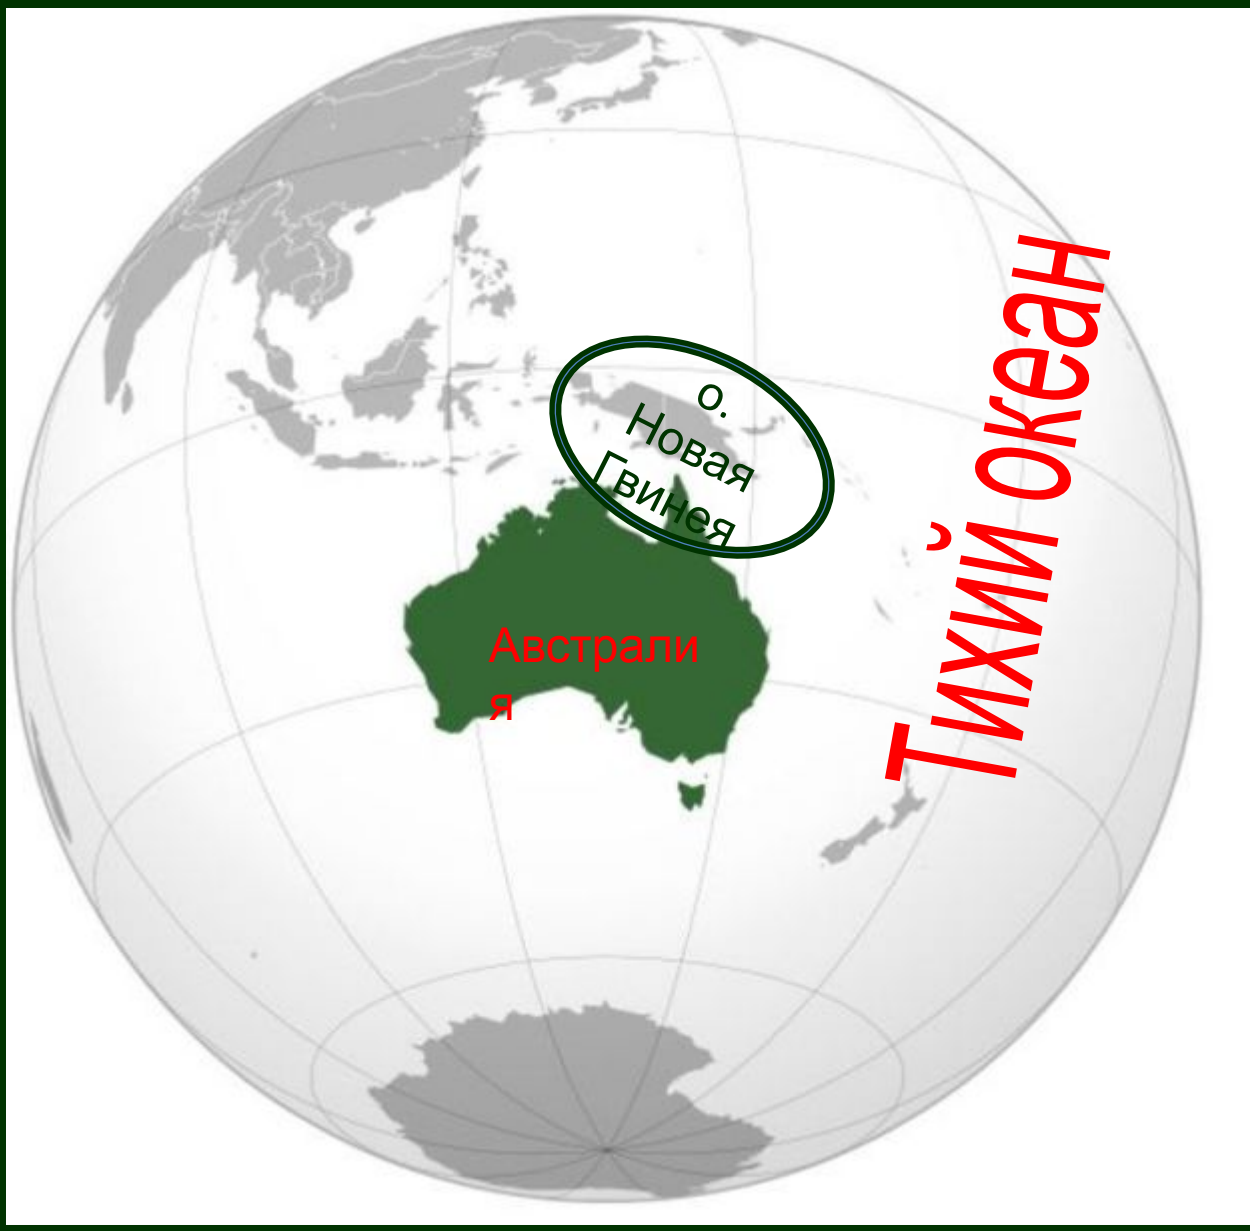

# Хлебное дерево

Марченко Елена  
МБОУ СОШ №3  
г. Красный Сулин

Австрали  
я

о.  
Новая  
Гвинея

Тихий океан

*Хлебное дерево*- это  
быстрорастущее  
дерево в высоту до  
20-26 м.

***По внешнему виду хлебное дерево напоминает дуб.***

**Хлебное  
дерево**

**Дуб**

**Плоды хлебного дерева достигают массы 3-4 кг. Мякоть созревших плодов хлебного дерева пекут, варят, сушат, едят сырой. На вкус мякоть плода хлебного дерева напоминает хлеб.**

**Семена хлебного дерева едят варёными и жареными, с солью.**

**Самый крупный плод хлебного дерева весил  
34 кг.**