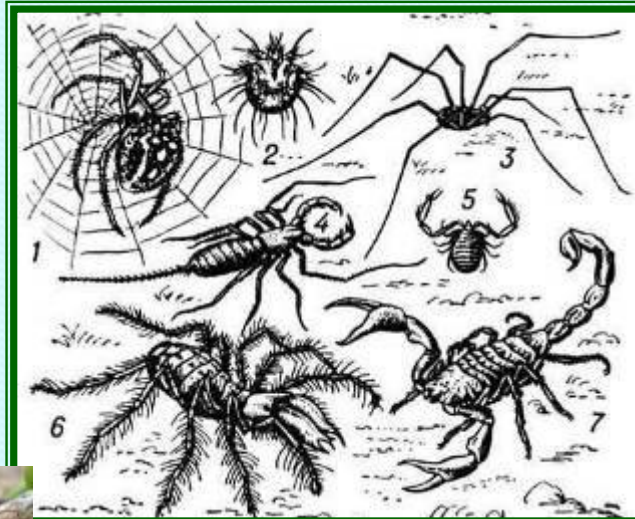

Паукообразные

Признаки группы:

наличие восьми ног.

Насекомые

The background features a vibrant blue and green color palette with a shimmering, rippled texture reminiscent of water. Several seashells are scattered across the scene, including a prominent light-colored shell with distinct ridges in the center and a pearl at the bottom center. The overall aesthetic is bright and aquatic.

Признаки группы:
наличие шести ног.

К какой группе относятся
животные ?

Морской ёж

Пиявка

Домашнее задание

стр. 89-95 пересказ

МОЛОДЦЫ!

конец