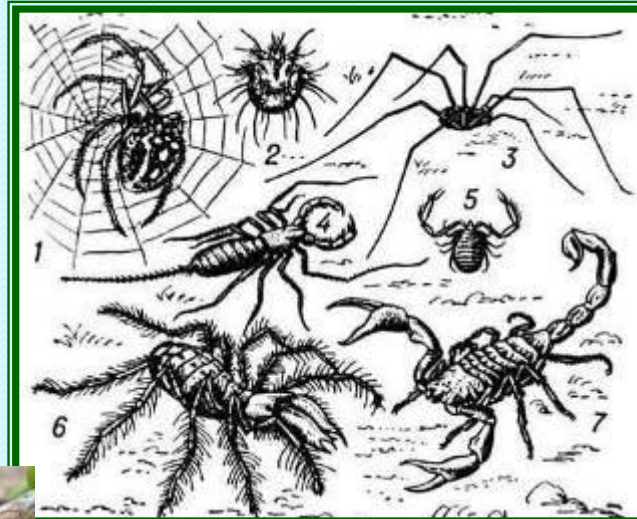

Паукообразные

Признаки группы:

наличие восьми ног.

Насекомые

The background features a soft-focus image of a beach scene. In the foreground, there are several seashells, including a prominent white scallop with distinct ridges and a smaller, smooth, light-colored shell. The background is filled with the gentle ripples of blue water, creating a bokeh effect with soft, out-of-focus light spots.

Признаки группы:
наличие шести ног.

К какой группе относятся
животные ?

Морской ёж

Пиявка

Домашнее задание

стр. 89-95 пересказ

МОЛОДЦЫ!

конец