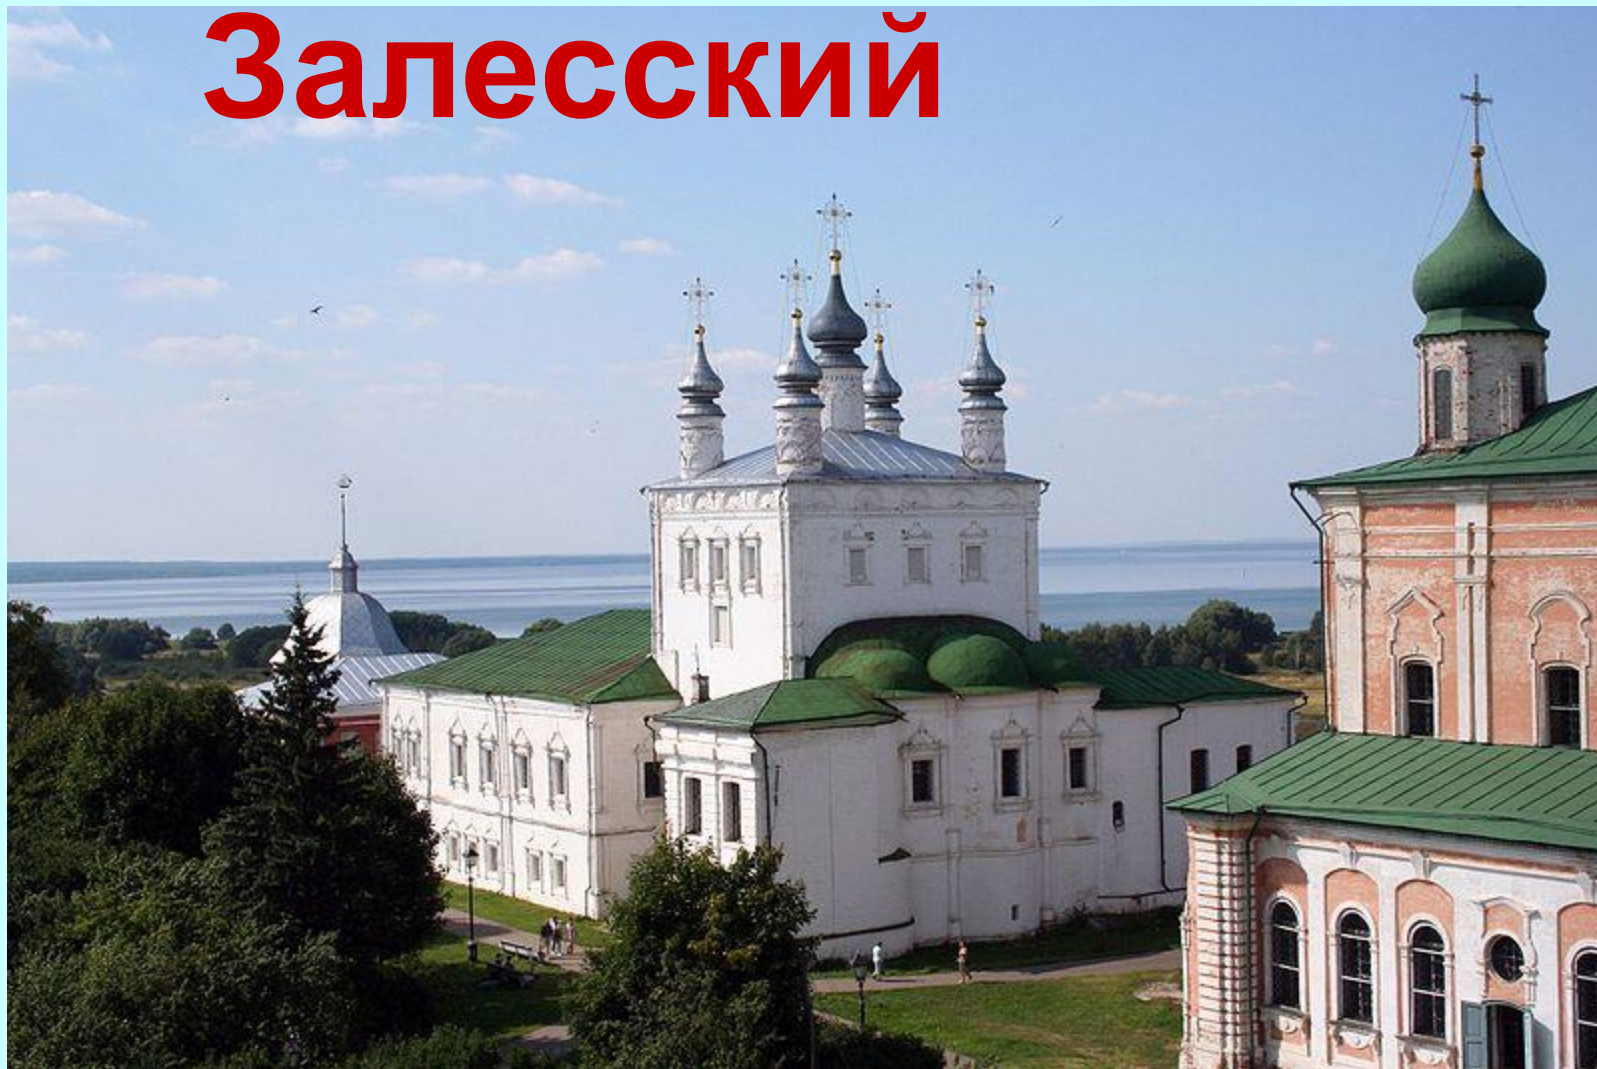

**Путешеств
ие**

начинае

Золотое кольцо России

Москва

Сергиев Посад

Переславль - Залесский

Пост

ОВ