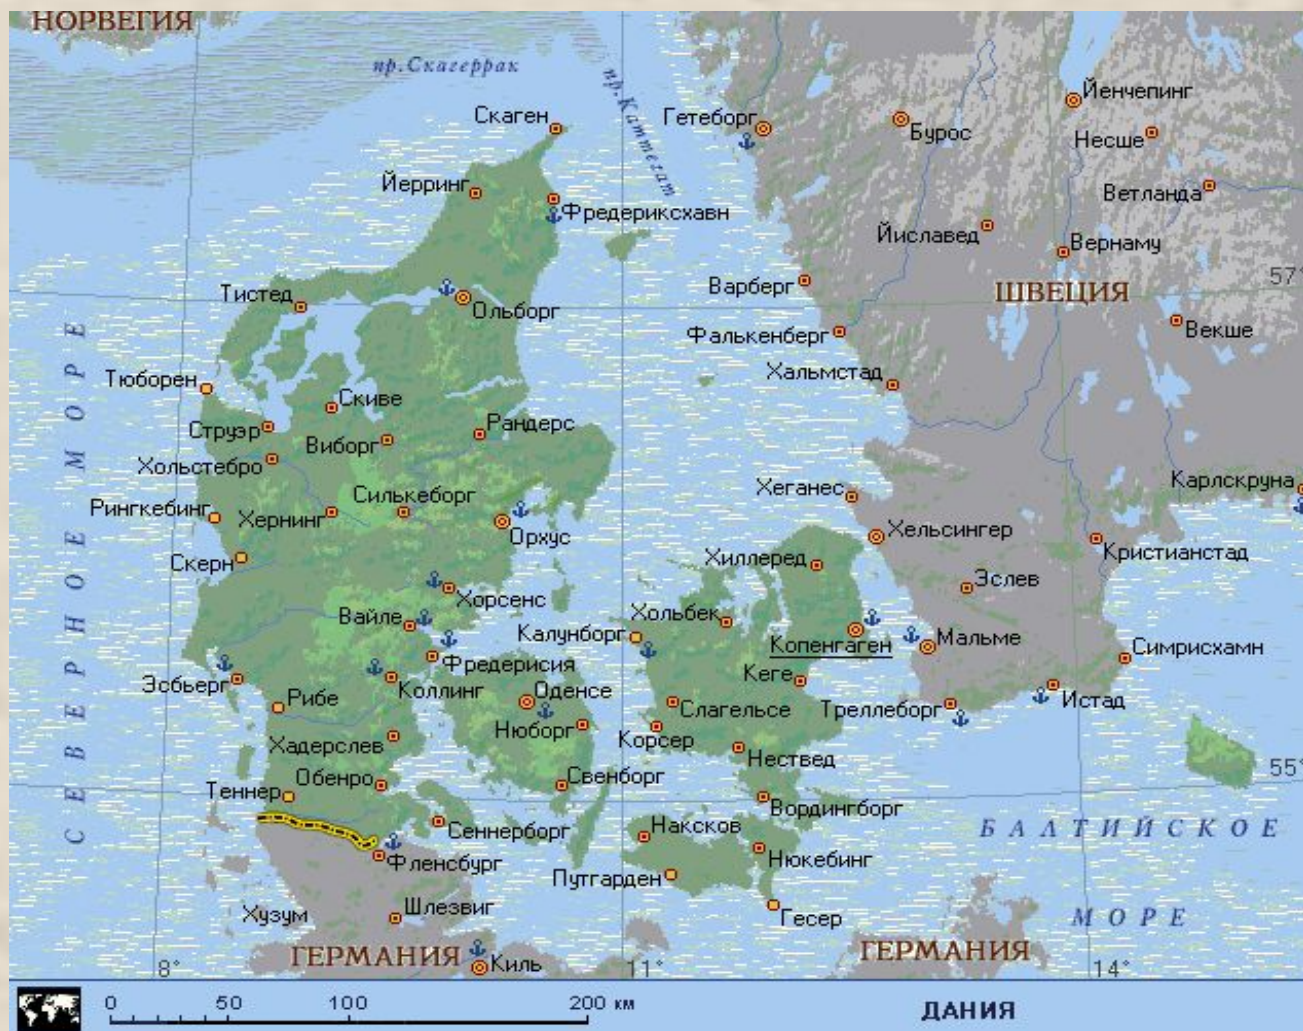

Европа

0 1000 2000 км

ЕВРОПА

- | | | | |
|--------------------|---------------------------|------------------|------------------|
| 1 - Ирландия | 10 - Словения | 19 - Словакия | 28 - Туркмения |
| 2 - Великобритания | 11 - Хорватия | 20 - Молдавия | 29 - Узбекистан |
| 3 - Бельгия | 12 - Босния и Герцеговина | 21 - Белоруссия | 30 - Киргизия |
| 4 - Нидерланды | 13 - Сербия и Черногория | 22 - Литва | 31 - Таджикистан |
| 5 - Дания | 14 - Македония | 23 - Латвия | 32 - Сирия |
| 6 - Германия | 15 - Албания | 24 - Эстония | 33 - Иордания |
| 7 - Чехия | 16 - Болгария | 25 - Грузия | 34 - Ливан |
| 8 - Австрия | 17 - Румыния | 26 - Армения | 35 - Израиль |
| 9 - Швейцария | 18 - Венгрия | 27 - Азербайджан | |

Дания

Дания

Копенгаген. Вид города.

Символ Копенгагена-
бронзовая русалочка.

Дания. Замок Инвернесс.

Дания. Традиционное поселение.

Исландия

Исландия

Город Тронхейм.

Норвегия.

Швеция

Швеция

Стокгольм. Королевская опера.

Финляндия

Финляндия

Хельсинки. Сенатская площадь.
Памятник Александру II.