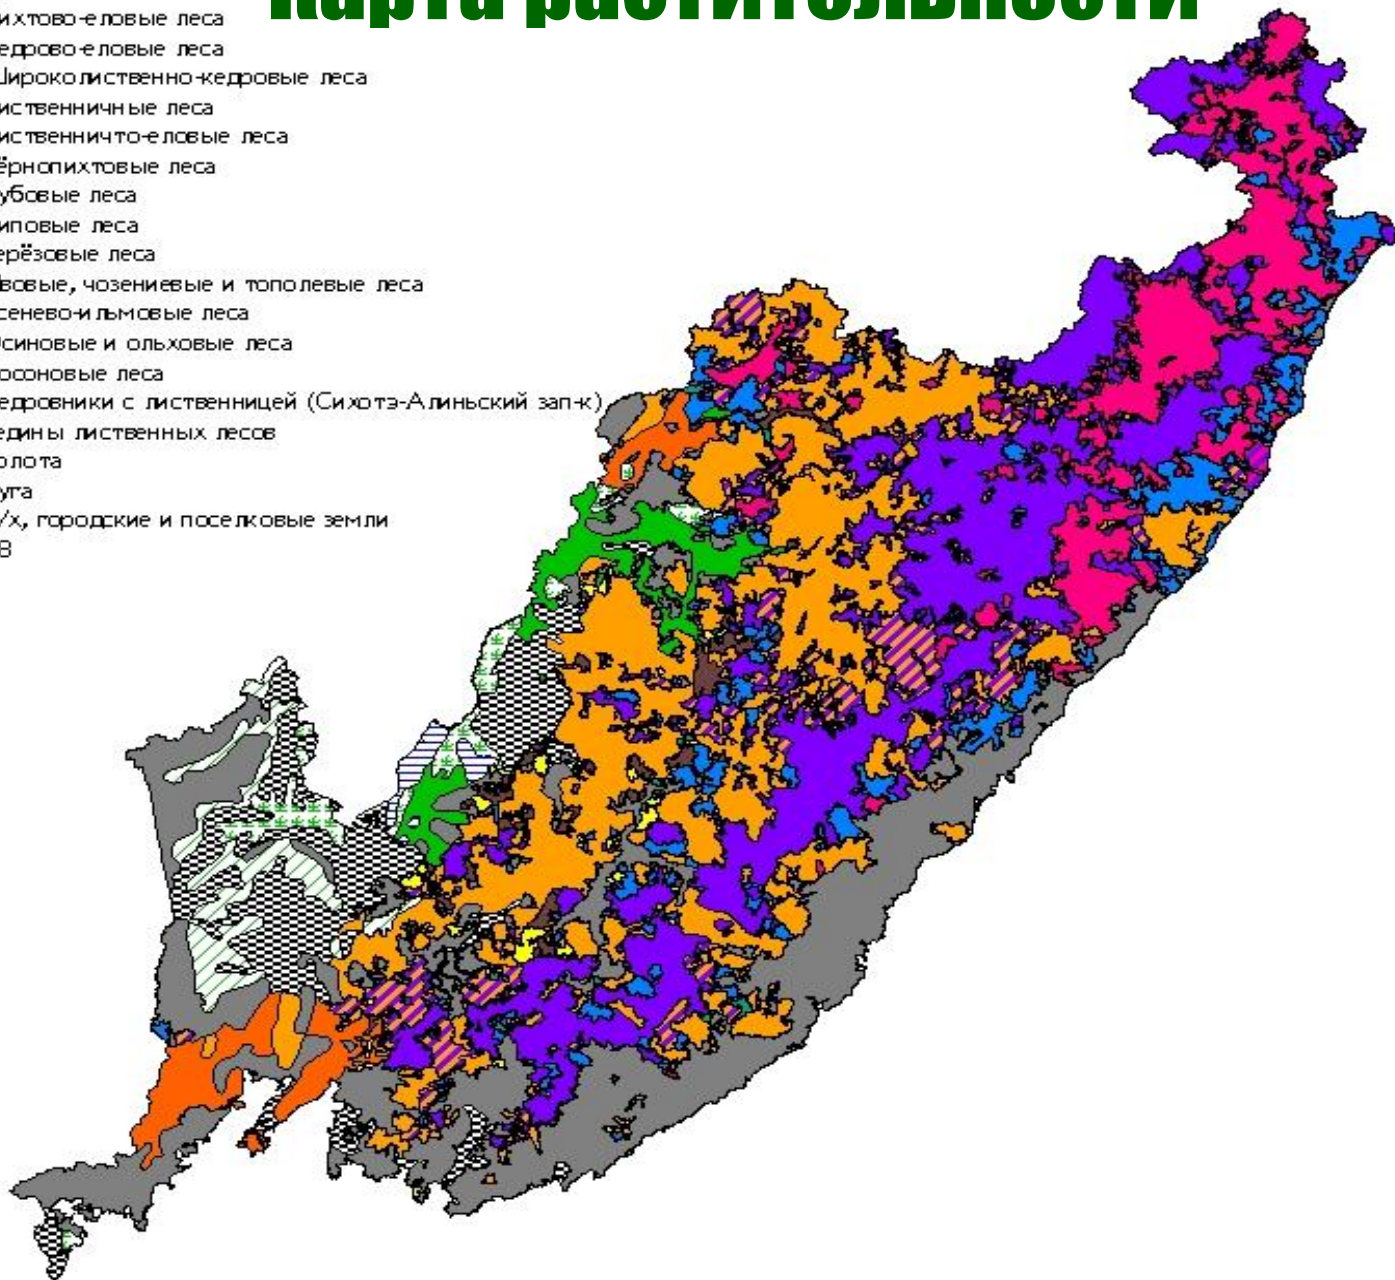

**редкие и
исчезающие**

**растения и
животные**

Приморского края

Оглавление:

1.Карты:

растительности

животного мира.

2.Редкие и исчезающие

растения

животные.

3.Об авторе.

Карта растительности

-  Пихтово-еловые леса
-  Кедрово-еловые леса
-  Широколиственно-кедровые леса
-  Лиственничные леса
-  Лиственнично-еловые леса
-  Чёрнопихтовые леса
-  Дубовые леса
-  Липовые леса
-  Берёзовые леса
-  Ивовые, чозениевые и тополевые леса
-  Ясенево-ильмовые леса
-  Осиновые и ольховые леса
-  Сосновые леса
-  Кедровники с лиственницей (Сихотэ-Алиньский зап-к)
-  Редины лиственных лесов
-  Болота
-  Луга
-  С/х, городские и поселковые земли
-  98

Животный мир

- Бурый медведь
- Лось
- Изабр
- Кабан уссурийский
- Косуля
- Кабарга
- Волк
- Рысь
- Росомаха
- Лисица
- Енотовидная собака
- Соболь, харза, колонск
- Американская норка

- Выдра
- Белка
- Барсук
- Заяц маньчжурский
- Заяц-беляк
- Водно-болотные птицы
- Фазан уссурийский
- Рябчик

> 700 м над уровнем моря	Высокогорья (горные тундры, кедровый стланик)
	Темнохвойные леса (ель, пихта)
	Светлохвойные (пихтеничные) леса
600-800	Темнохвойные с кедром леса
	Мелколиственные леса
400-700	Кедрово-широколиственные леса
	Южные чернопихтовые леса
300-500	Широколиственные и дубовые леса
	Луга и сельскохозяйственные земли
<300	Болота и переувлажненные луга
	Ерниковые марши