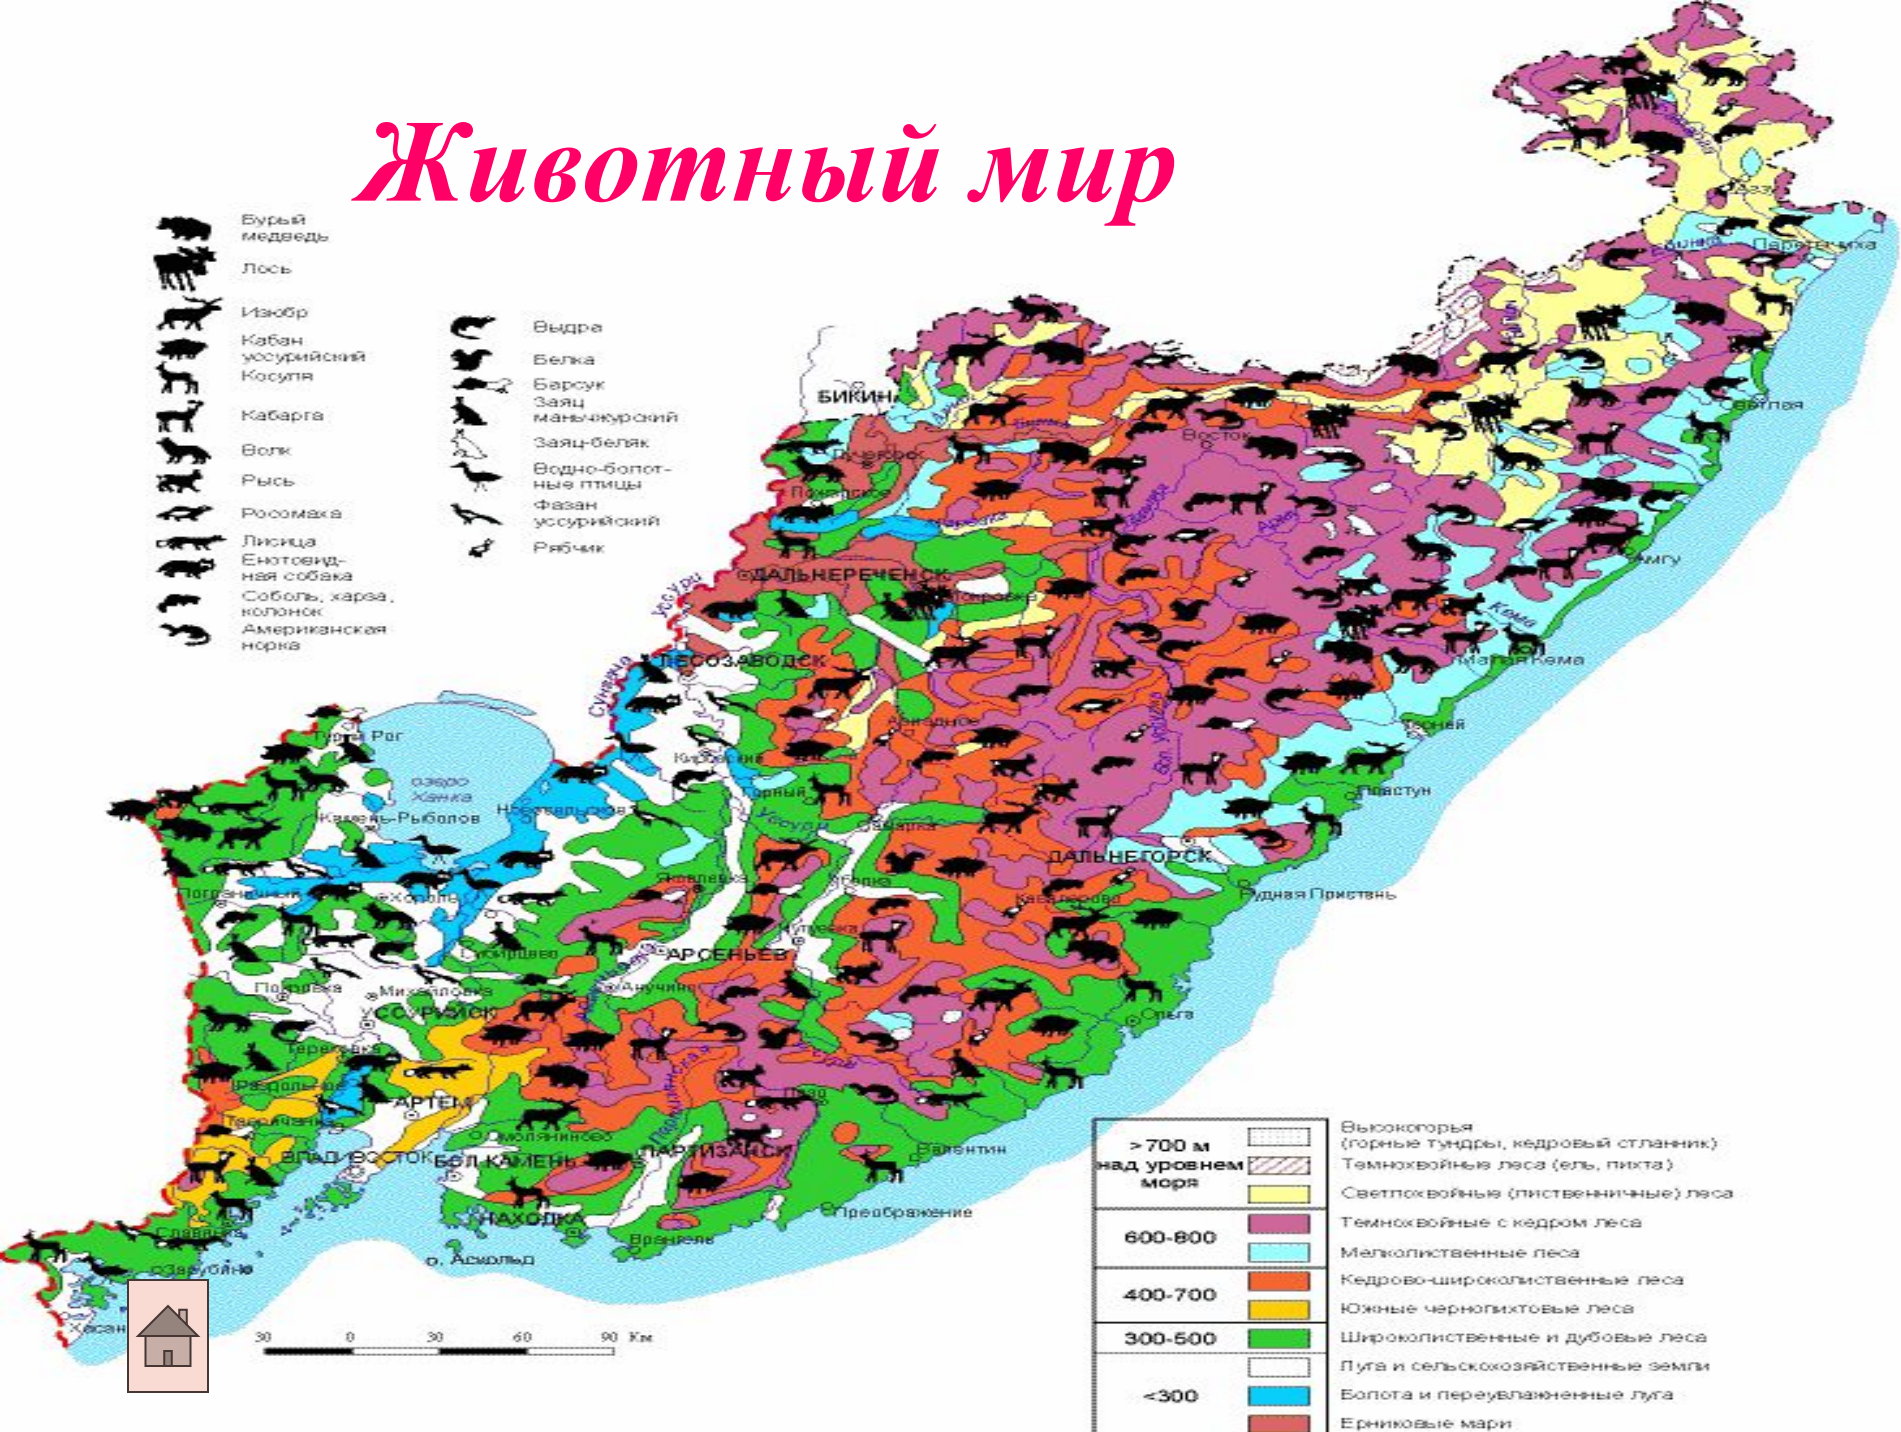

**редкие и
исчезающие**

**растения и
животные**

Приморского края

Оглавление:

1.Карты:

растительности

животного мира.

2.Редкие и исчезающие

растения

животные.

3.Об авторе.

Карта растительности

-  Пихтово-еловые леса
-  Кедрово-еловые леса
-  Широколиственно-кедровые леса
-  Лиственничные леса
-  Лиственнично-еловые леса
-  Чёрнопихтовые леса
-  Дубовые леса
-  Липовые леса
-  Берёзовые леса
-  Ивовые, чозениевые и тополевые леса
-  Ясенево-ильмовые леса
-  Осиновые и ольховые леса
-  Сосновые леса
-  Кедровники с лиственницей (Сихотэ-Алиньский зап-к)
-  Редины лиственных лесов
-  Болота
-  Луга
-  С/х, городские и поселковые земли
-  98

Животный мир

- Бурый медведь
- Лось
- Изабр
- Кабан уссурийский
- Косуля
- Кабарга
- Волк
- Рысь
- Росомаха
- Лисица
- Енотовидная собака
- Соболь, харза, колонск
- Американская норка

- Выдра
- Белка
- Барсук
- Заяц маньчжурский
- Заяц-беляк
- Водно-болотные птицы
- Фазан уссурийский
- Рябчик

> 700 м над уровнем моря	Высокогорья (горные тундры, кедровый стланик)
	Темнохвойные леса (ель, пихта)
	Светлохвойные (пихтеничные) леса
600-800	Темнохвойные с кедром леса
	Мелколиственные леса
400-700	Кедрово-широколиственные леса
	Южные чернопихтовые леса
300-500	Широколиственные и дубовые леса
	Луга и сельскохозяйственные земли
<300	Болота и переувлажненные луга
	Ерниковые марши