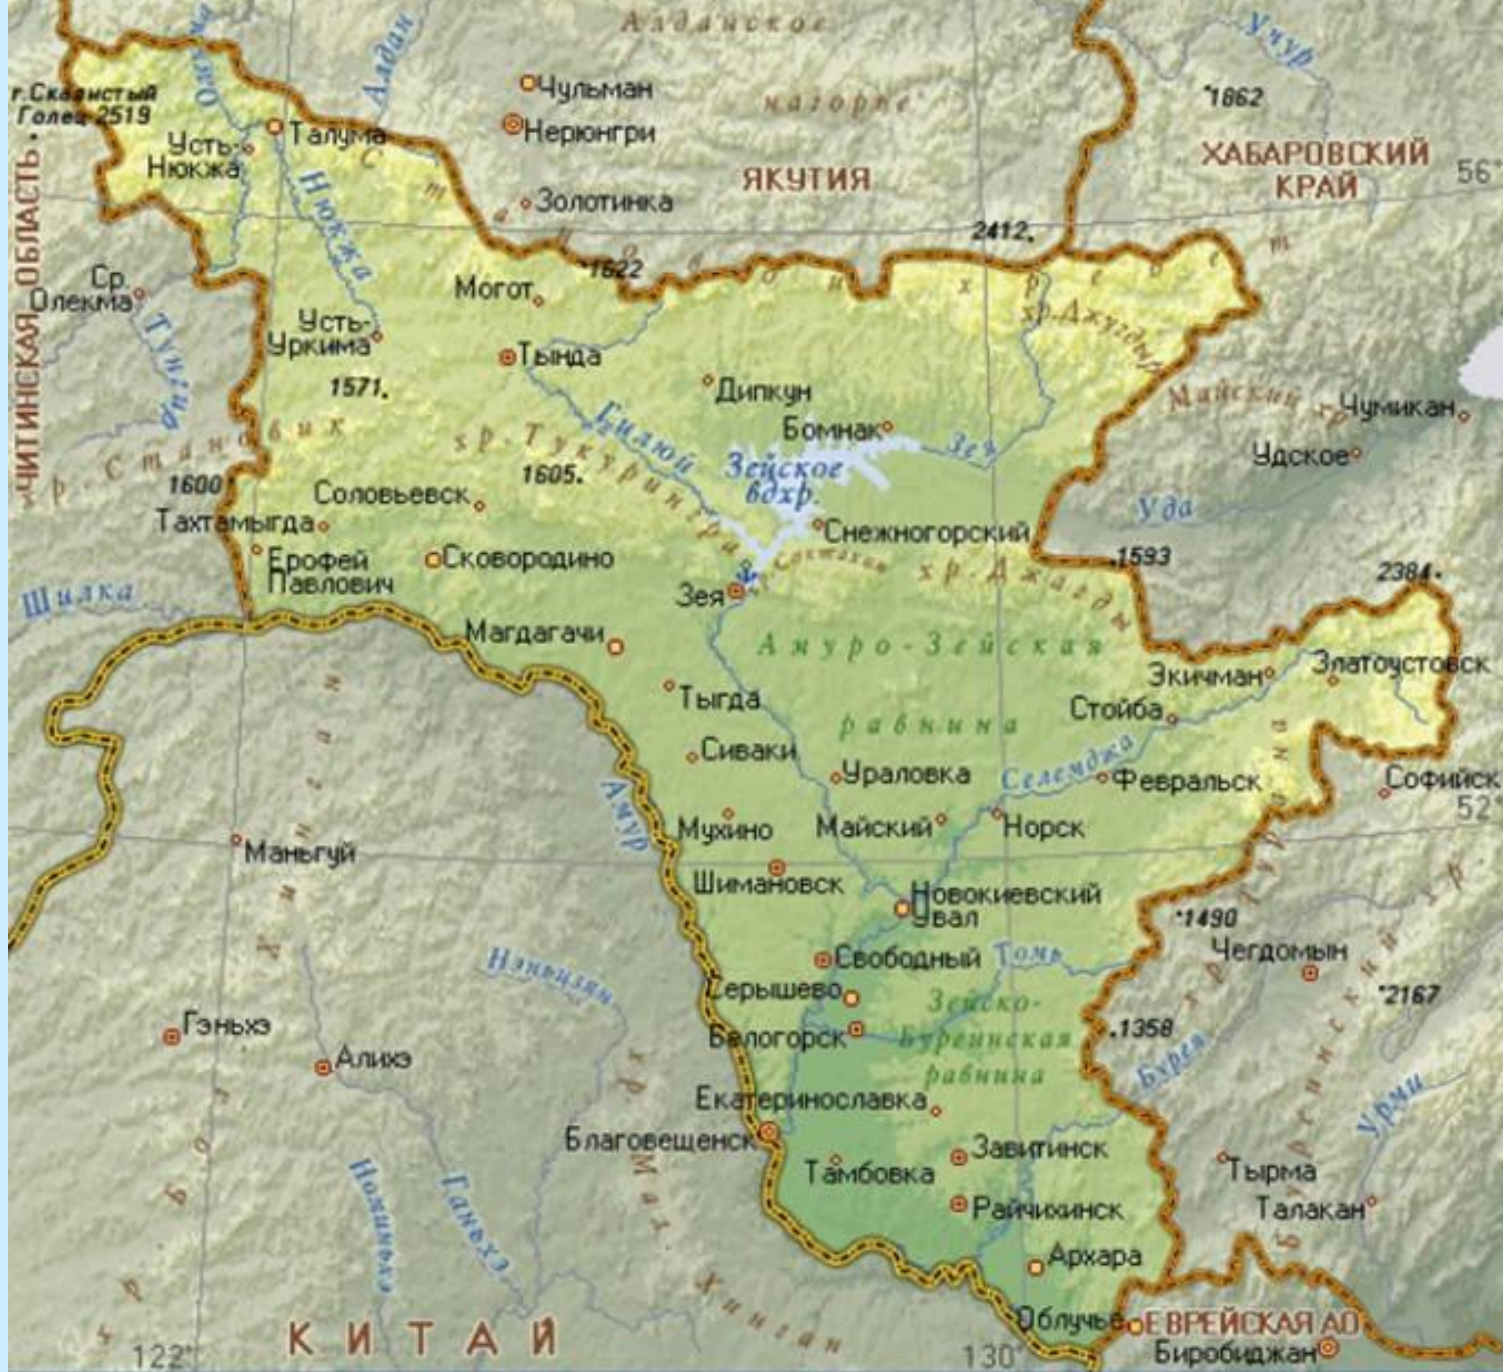

Искусственные

пруд

водохранилище

канал

Схема реки

0 100 200 400 км

АМУРСКАЯ ОБЛАСТЬ

Бурейское водохранилище

Зейское водохранилище

Нишне Бурейское водохранилище

озеро Огорон

Амур

Зея

Селемджа

Бурея

Архара