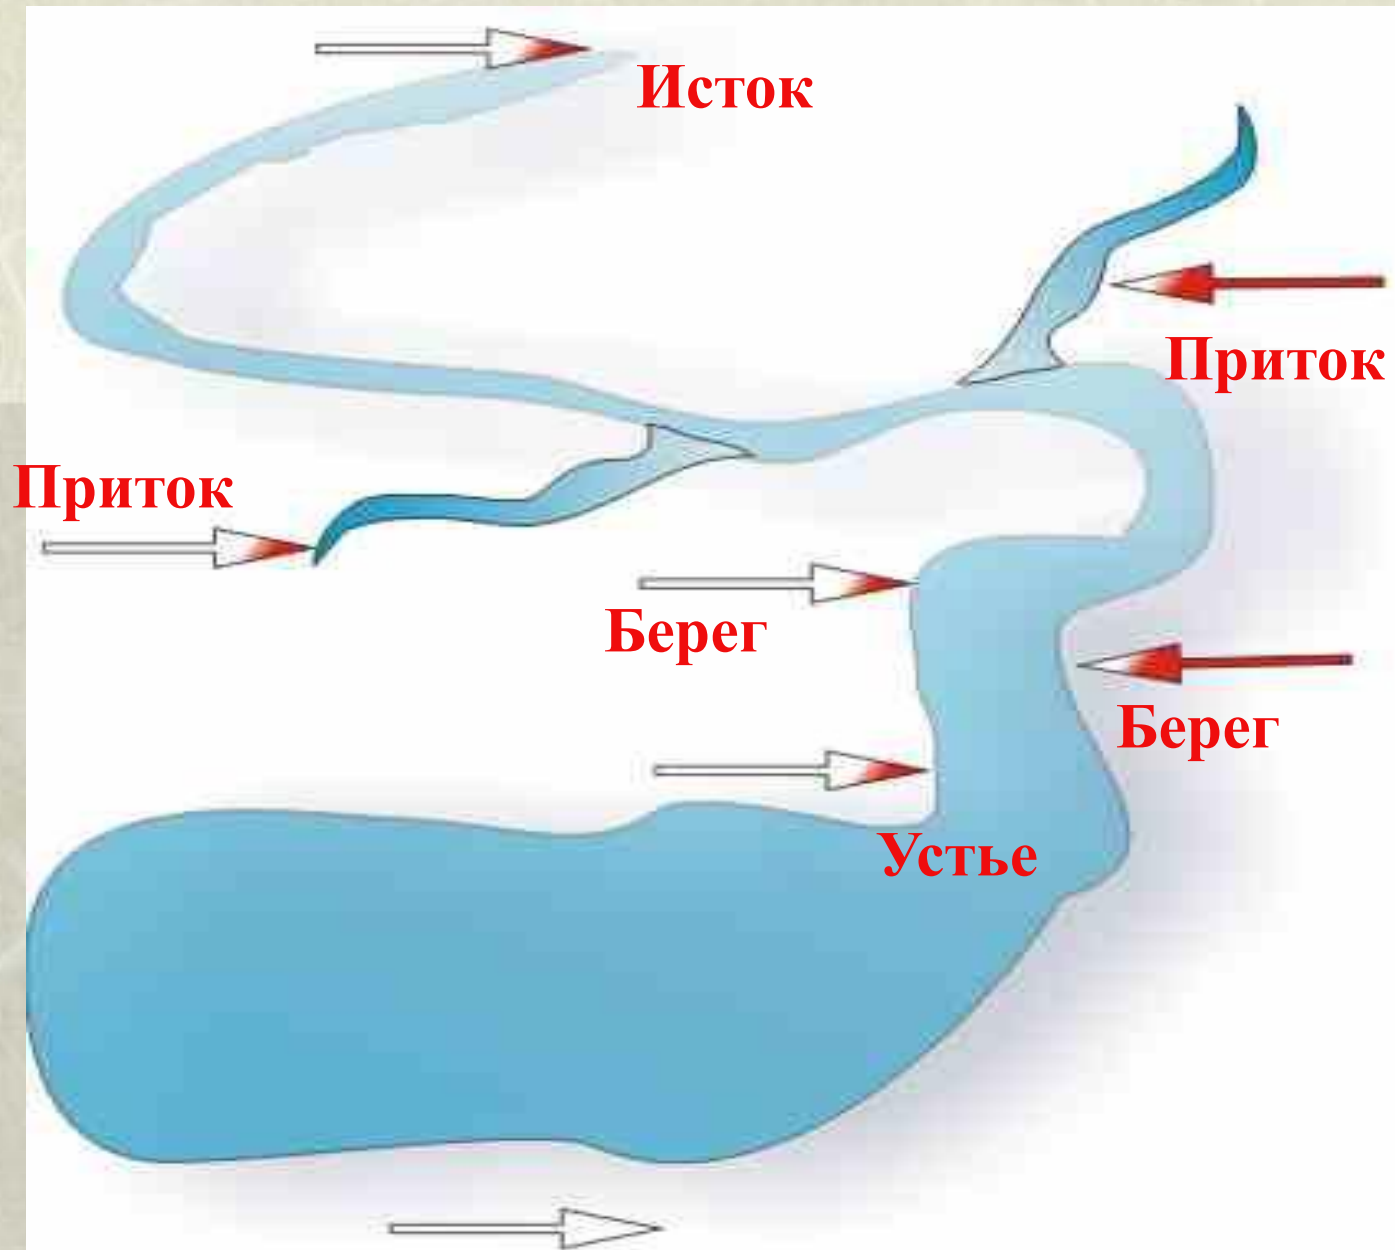

Обыкновенная морская свинья

Белобочка

Афалина

В дельфинарии

Речная система

Подумай!

к	щ	с	е	я	п	б
у	з	о	б	ч	ш	е
б	л	с	о	е	а	й
а	о	ы	л	л	д	с
н	р	к	ю	б	а	у
ь	п	а	ж	а	о	г
в	ф	а	р	с	ы	л

Проверь себя!

к	щ	с	е	я	п	б
у	з	о	б	ч	ш	е
б	л	с	о	е	а	й
а	о	ы	л	л	д	с
н	р	к	ю	б	а	у
ь	п	а	ж	а	о	г
в	ф	а	р	с	ы	л

33 водопада

- ❖ 4 км севернее поселка Большой Кичмай, в долине реки Шахе.
- ❖ Каскад водопадов, высотой до 12 м в урочище Джегош.

Вспомни!

Какие ты знаешь водоемы ?

Назови моря, реки Кубани ?

Спасибо за урок!

A photograph of a sunset over the ocean. The sun is a bright yellow-orange orb on the horizon, casting a shimmering path of light across the dark blue water. The sky is filled with large, dark, textured clouds that are illuminated from below by the setting sun, creating a dramatic play of light and shadow. A thin, white streak, likely a satellite, is visible in the upper left portion of the sky.