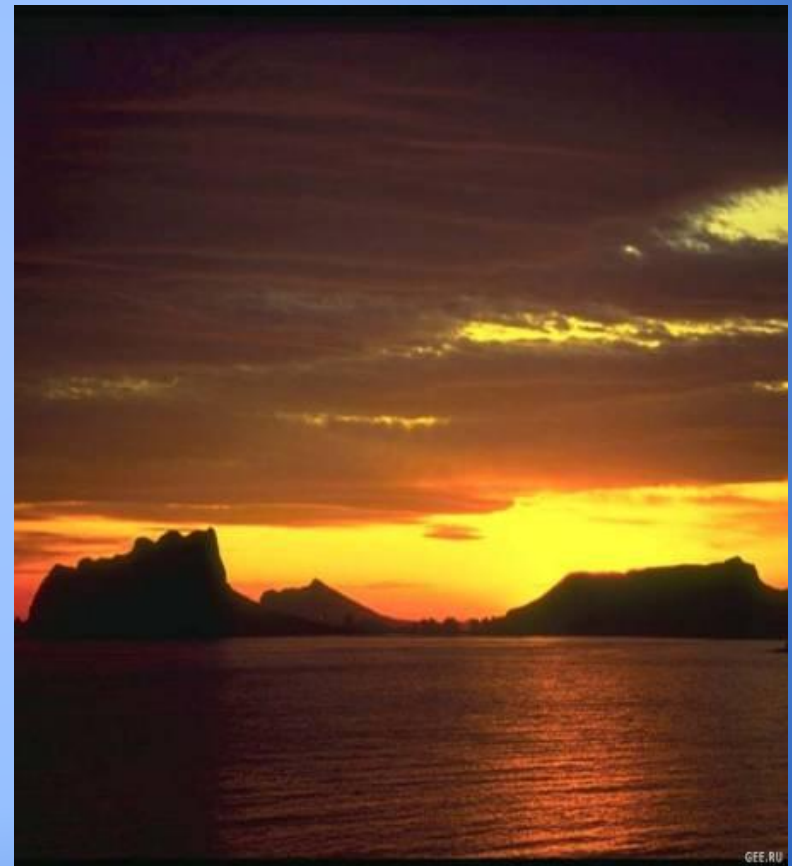

Рекорды планеты

Самая длинная река - Нил

- *Расположена на материке Африка*
- *Длина 6671 км*
- *Фактически состоит из двух рек – Белый Нил, Голубой Нил*

Тест

Самая полноводная река- Амазонка

- *Находится на материке Южная Америка*
- *Площадь бассейна – 7180 тыс.км*
- *Имеет 500 притоков*

Большой Каньон Колорадо

- *Находится на материке Северная Америка*
- *Глубина до 1800 м*
- *Протяженность 320 км*

Самый высокий водопад - Анхель

- *Находится на материке Южная Америка*
- *Высота 1054 м*
- *Открыт в 1935 г. англичанином Анхелем*

Тест

Самый широкий водопад - Игуасу

- *Находится на материке Южная Америка*
- *Высота 86 м*
- *Ширина 3.5 км*
- *Расположен на одном из притоков реки Парана*

Самое глубокое озеро- Байкал

- Расположено на материке Евразия (Россия)
- Максимальная глубина – 1620 м
- Возраст 15 млн. лет
- Впадает 350 рек, вытекает 1 (Ангара)

? Евразия ? Северная Америка ? Африка ? Южная Америка

Максимальная глубина озера Байкал:

? 1050 м ? 500 м ? 2050 м ? 1620 м

коне

ц

Молодец!!!

тест