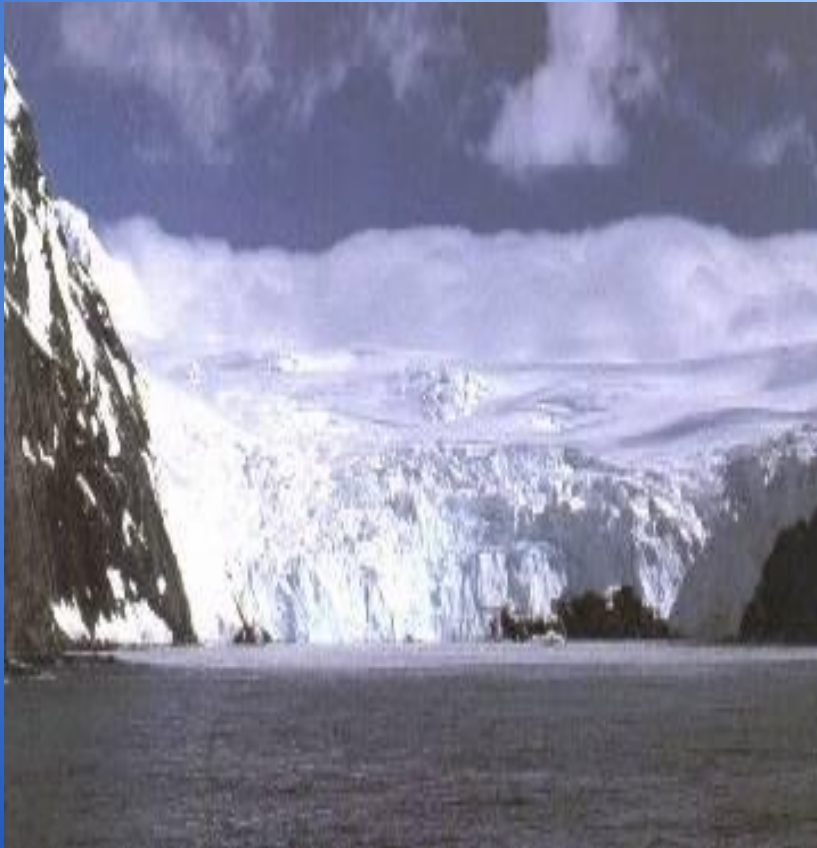

Самый большой ледник - ледник Ламберта

1. **1. Находится на материке Антарктида**
2. **2. Ширина 65 км**
3. **3. Длина 700 км**
4. **4. Содержит 12% запасов пресной воды на Земле**