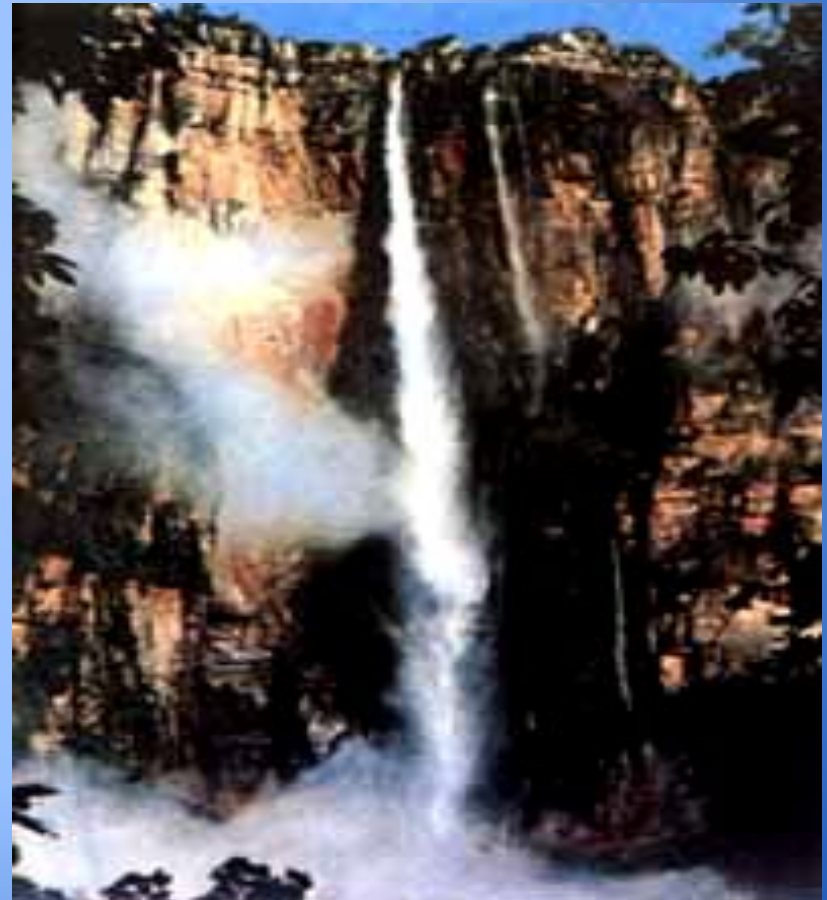

Рекорды планеты

Самая длинная река - Нил

- *Расположена на материке Африка*
- *Длина 6671 км*
- *Фактически состоит из двух рек – Белый Нил, Голубой Нил*

Тест

Самая полноводная река- Амазонка

- *Находится на материке Южная Америка*
- *Площадь бассейна – 7180 тыс.км*
- *Имеет 500 притоков*

Большой Каньон Колорадо

- *Находится на материке Северная Америка*
- *Глубина до 1800 м*
- *Протяженность 320 км*

Самый высокий водопад - Анхель

- *Находится на материке Южная Америка*
- *Высота 1054 м*
- *Открыт в 1935 г. англичанином Анхелем*

Тест

Самый широкий водопад - Игуасу

- *Находится на материке Южная Америка*
- *Высота 86 м*
- *Ширина 3.5 км*
- *Расположен на одном из притоков реки Парана*

Самое глубокое озеро- Байкал

- Расположено на материке Евразия (Россия)
- Максимальная глубина – 1620 м
- Возраст 15 млн. лет
- Впадает 350 рек, вытекает 1 (Ангара)

? Евразия ? Северная Америка ? Африка ? Южная Америка

Максимальная глубина озера Байкал:

? 1050 м ? 500 м ? 2050 м ? 1620 м

коне

ц

Молодец!!!

тест