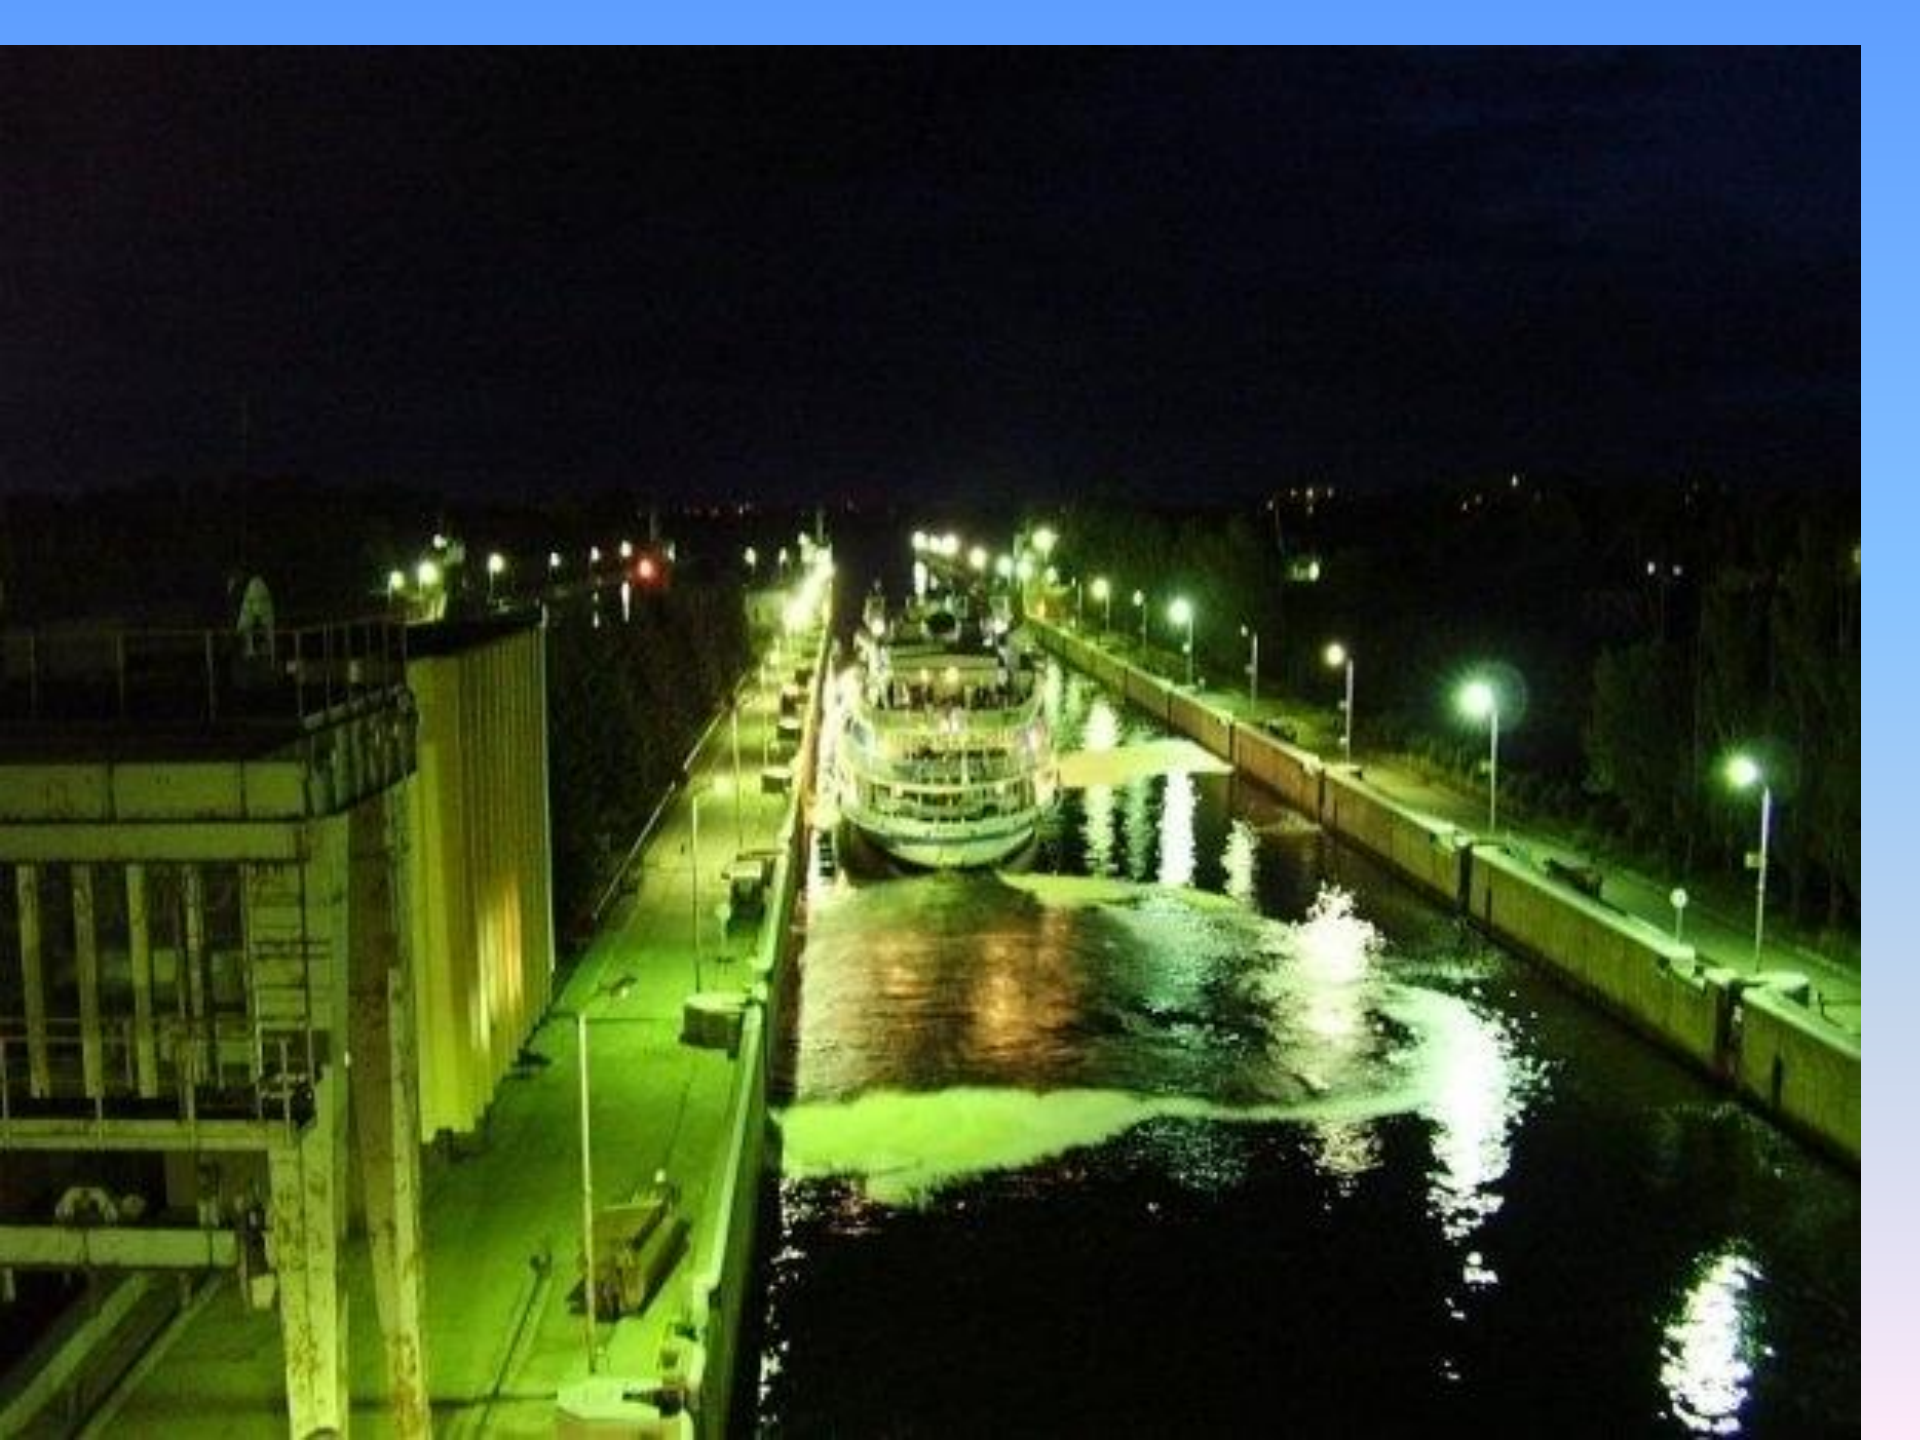

**Часы на здании
вокзала г. Балаково.
На них изображен герб**

БОЛОЖКОВО

ОСНОВАН В 1762 ГОДУ

Балаковская АЭС

Саратовская ТЭС

САРАТОВСКАЯ ТЭС
ИЗМЕНА
НЕУРАДОГО
КОУДИОНИКА

ПРОДОЛЖИ ПРЕДЛОЖЕНИЕ:

- Я УЗНАЛ...
- Я ЗАПОМНИЛ...
- МЕНЯ ЗАИНТЕРЕСОВАЛО...
- Я ИСПЫТЫВАЛ ЗАТРУДНЕНИЯ...