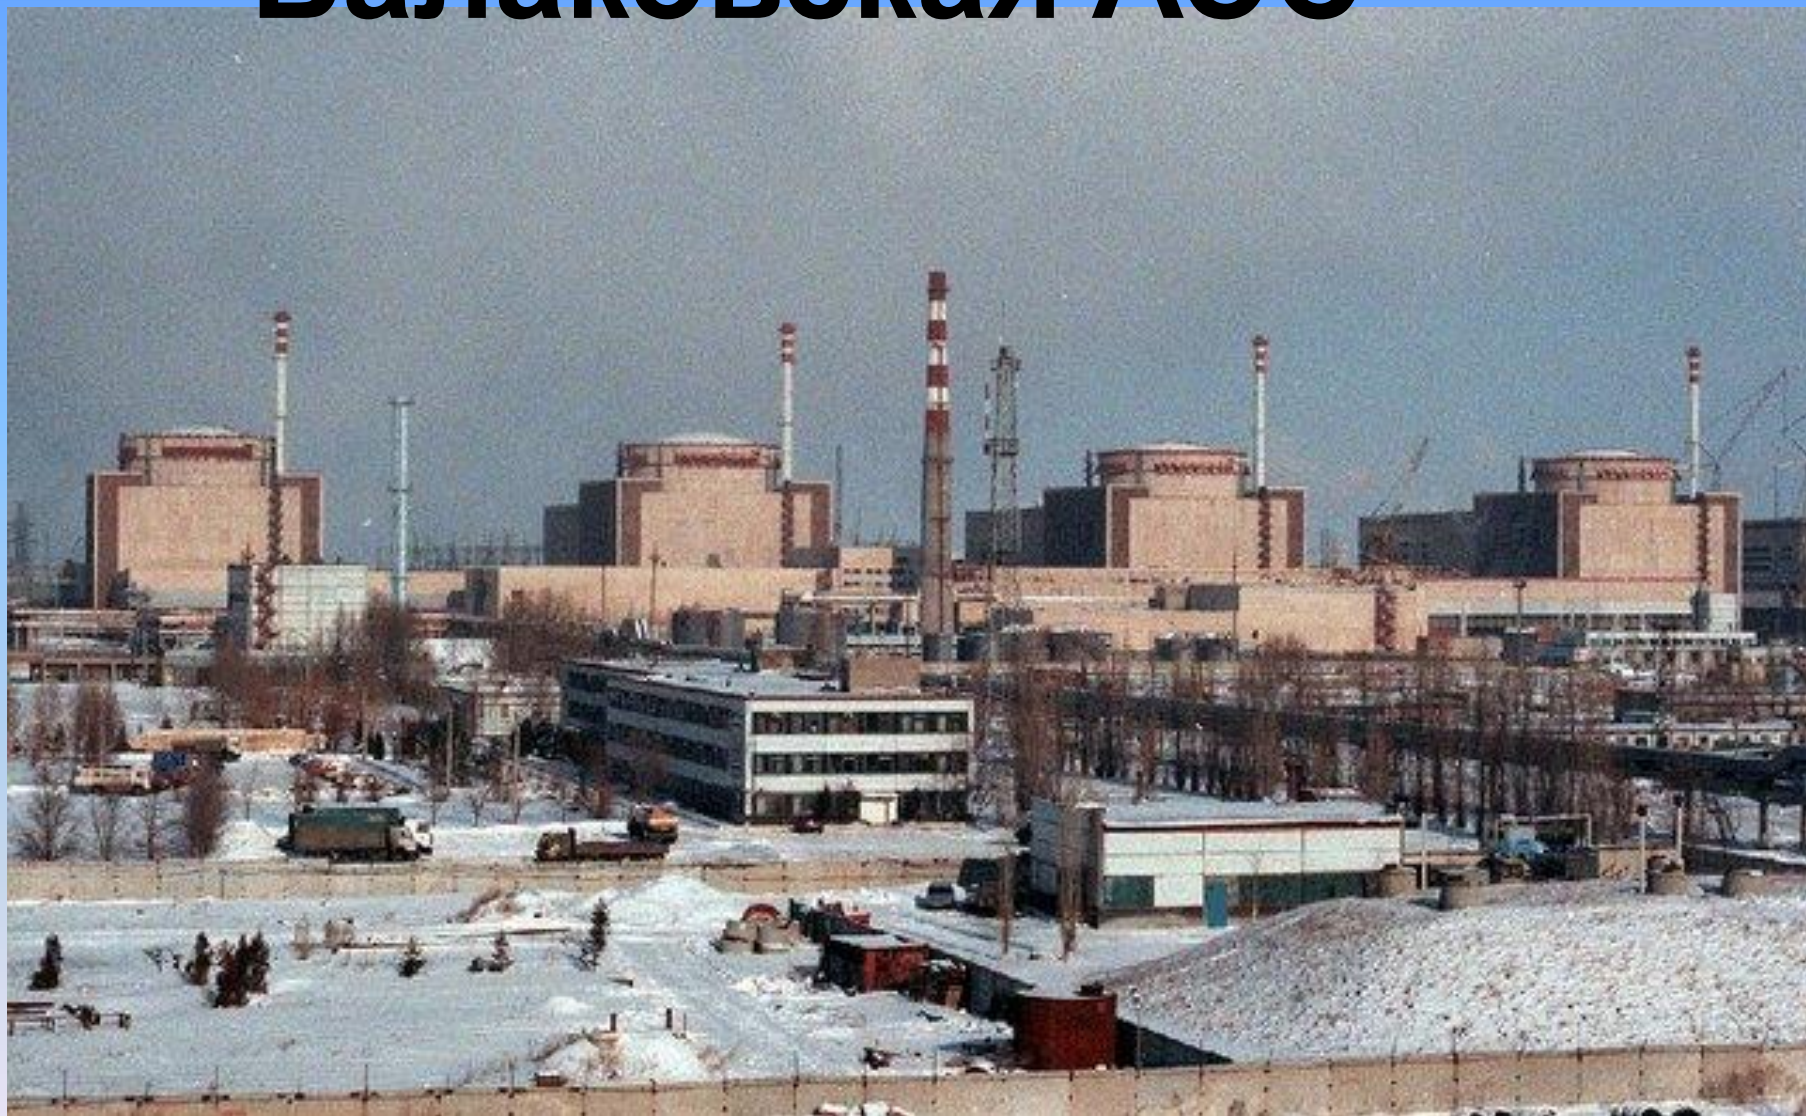

**Часы на здании
вокзала г. Балаково.
На них изображен герб**

БОЛОЖКОВО

ОСНОВАН В 1762 ГОДУ

Балаковская АЭС

Саратовская ТЭС

САРАТОВСКАЯ ТЭС
ИЗМЕНА
НЕУРАДОГО
КОУДИОНИКА

ПРОДОЛЖИ ПРЕДЛОЖЕНИЕ:

- Я УЗНАЛ...
- Я ЗАПОМНИЛ...
- МЕНЯ ЗАИНТЕРЕСОВАЛО...
- Я ИСПЫТЫВАЛ ЗАТРУДНЕНИЯ...