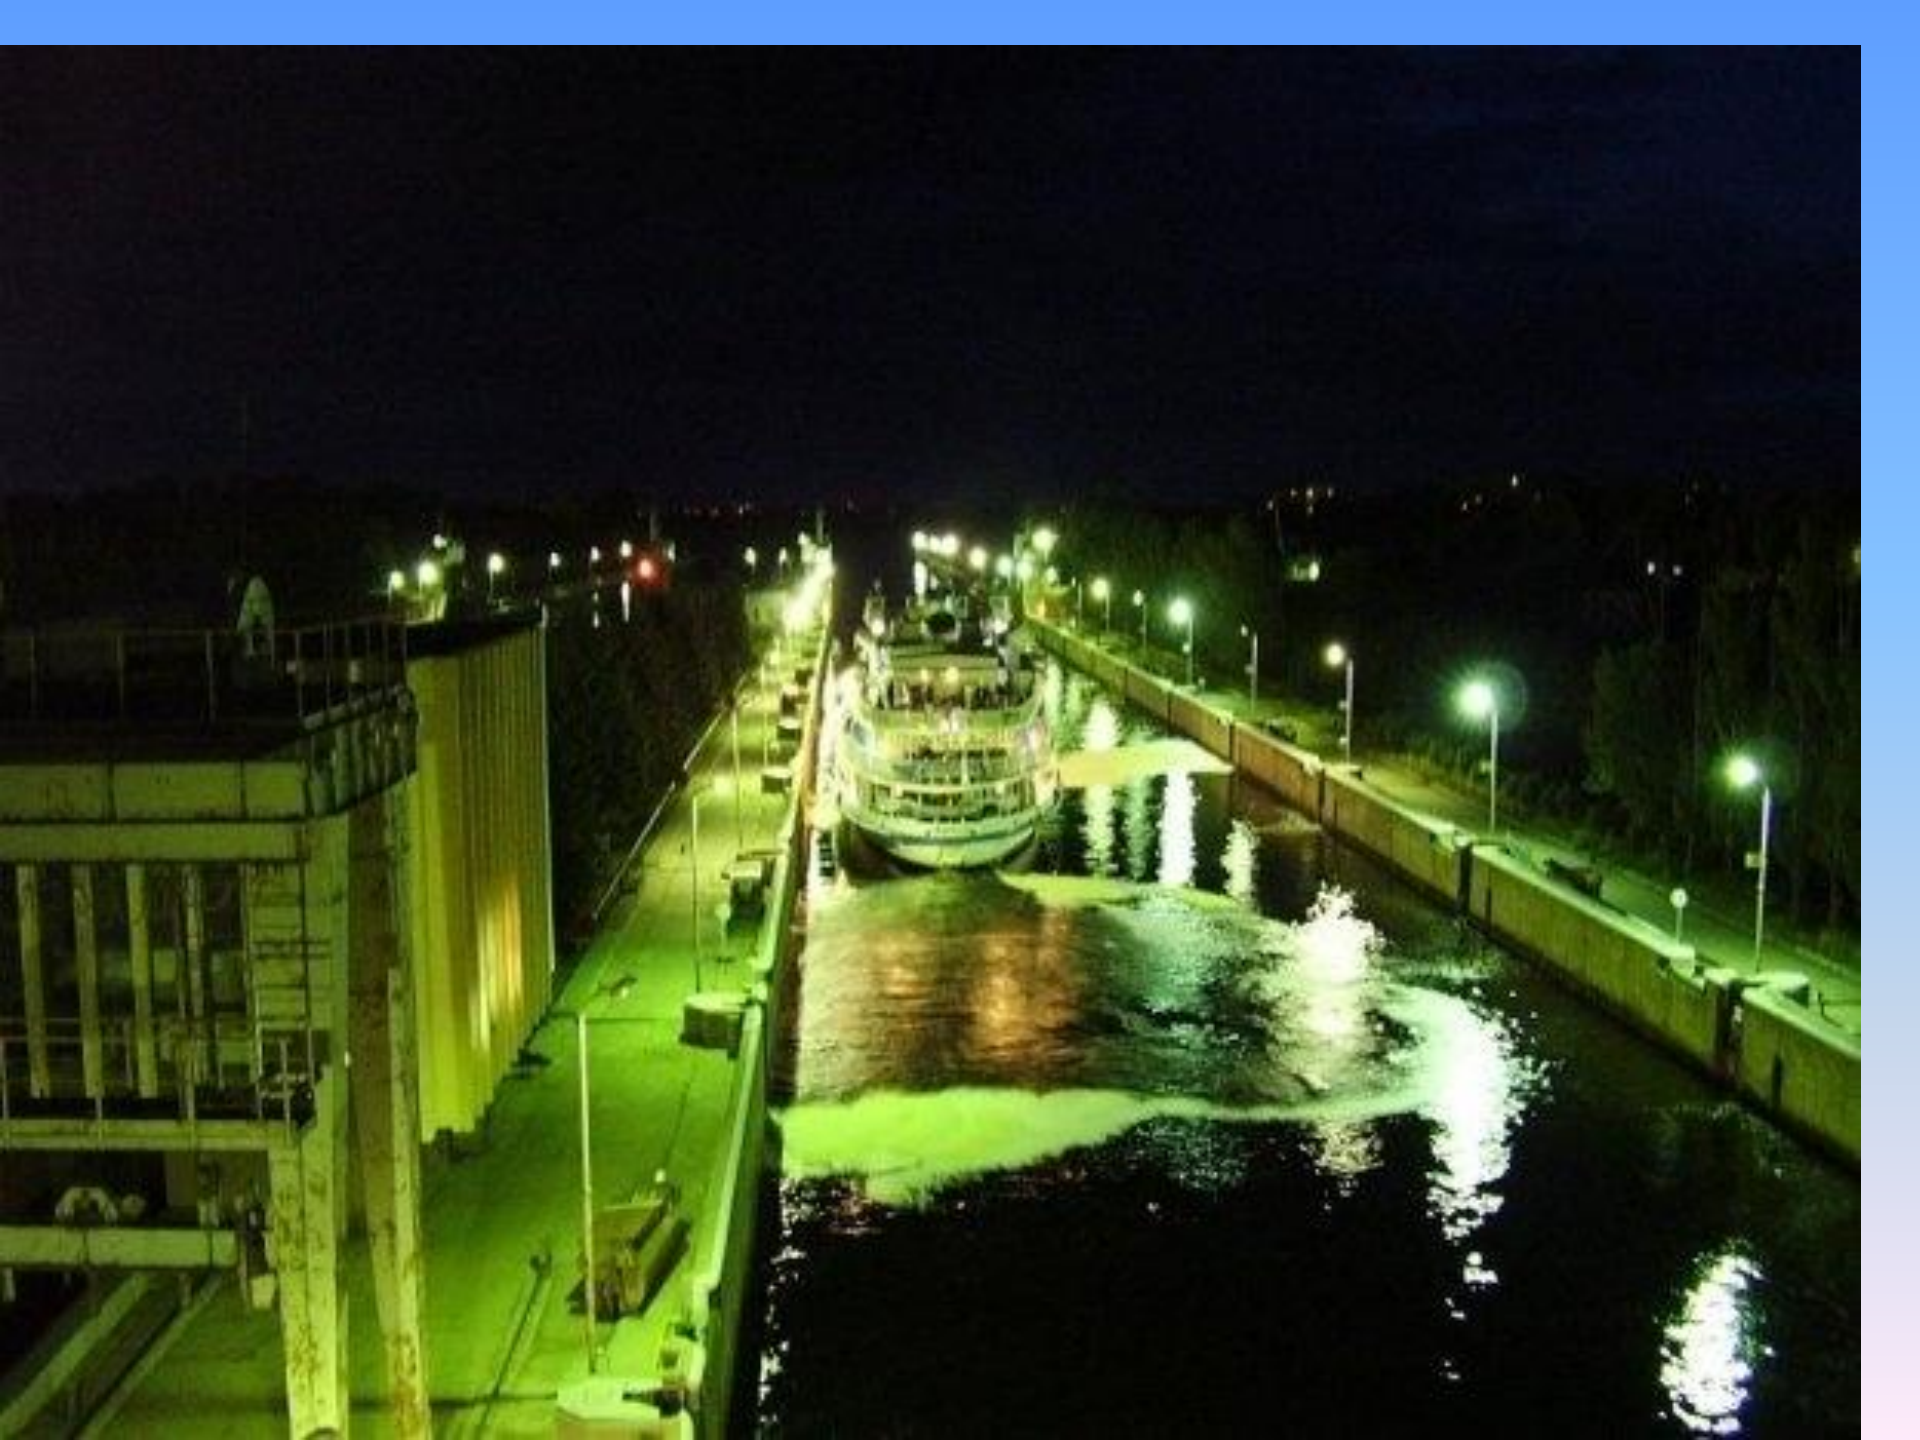

**Часы на здании
вокзала г. Балаково.
На них изображен герб**

БОЛОЖКОВО

ОСНОВАН В 1762 ГОДУ

Балаковская АЭС

Саратовская ТЭС

САРАТОВСКАЯ ТЭС
ИЗУЧЕНИЕ НЕИЗВЕСТНОГО КОСМОСА

ПРОДОЛЖИ ПРЕДЛОЖЕНИЕ:

- Я УЗНАЛ...
- Я ЗАПОМНИЛ...
- МЕНЯ ЗАИНТЕРЕСОВАЛО...
- Я ИСПЫТЫВАЛ ЗАТРУДНЕНИЯ...