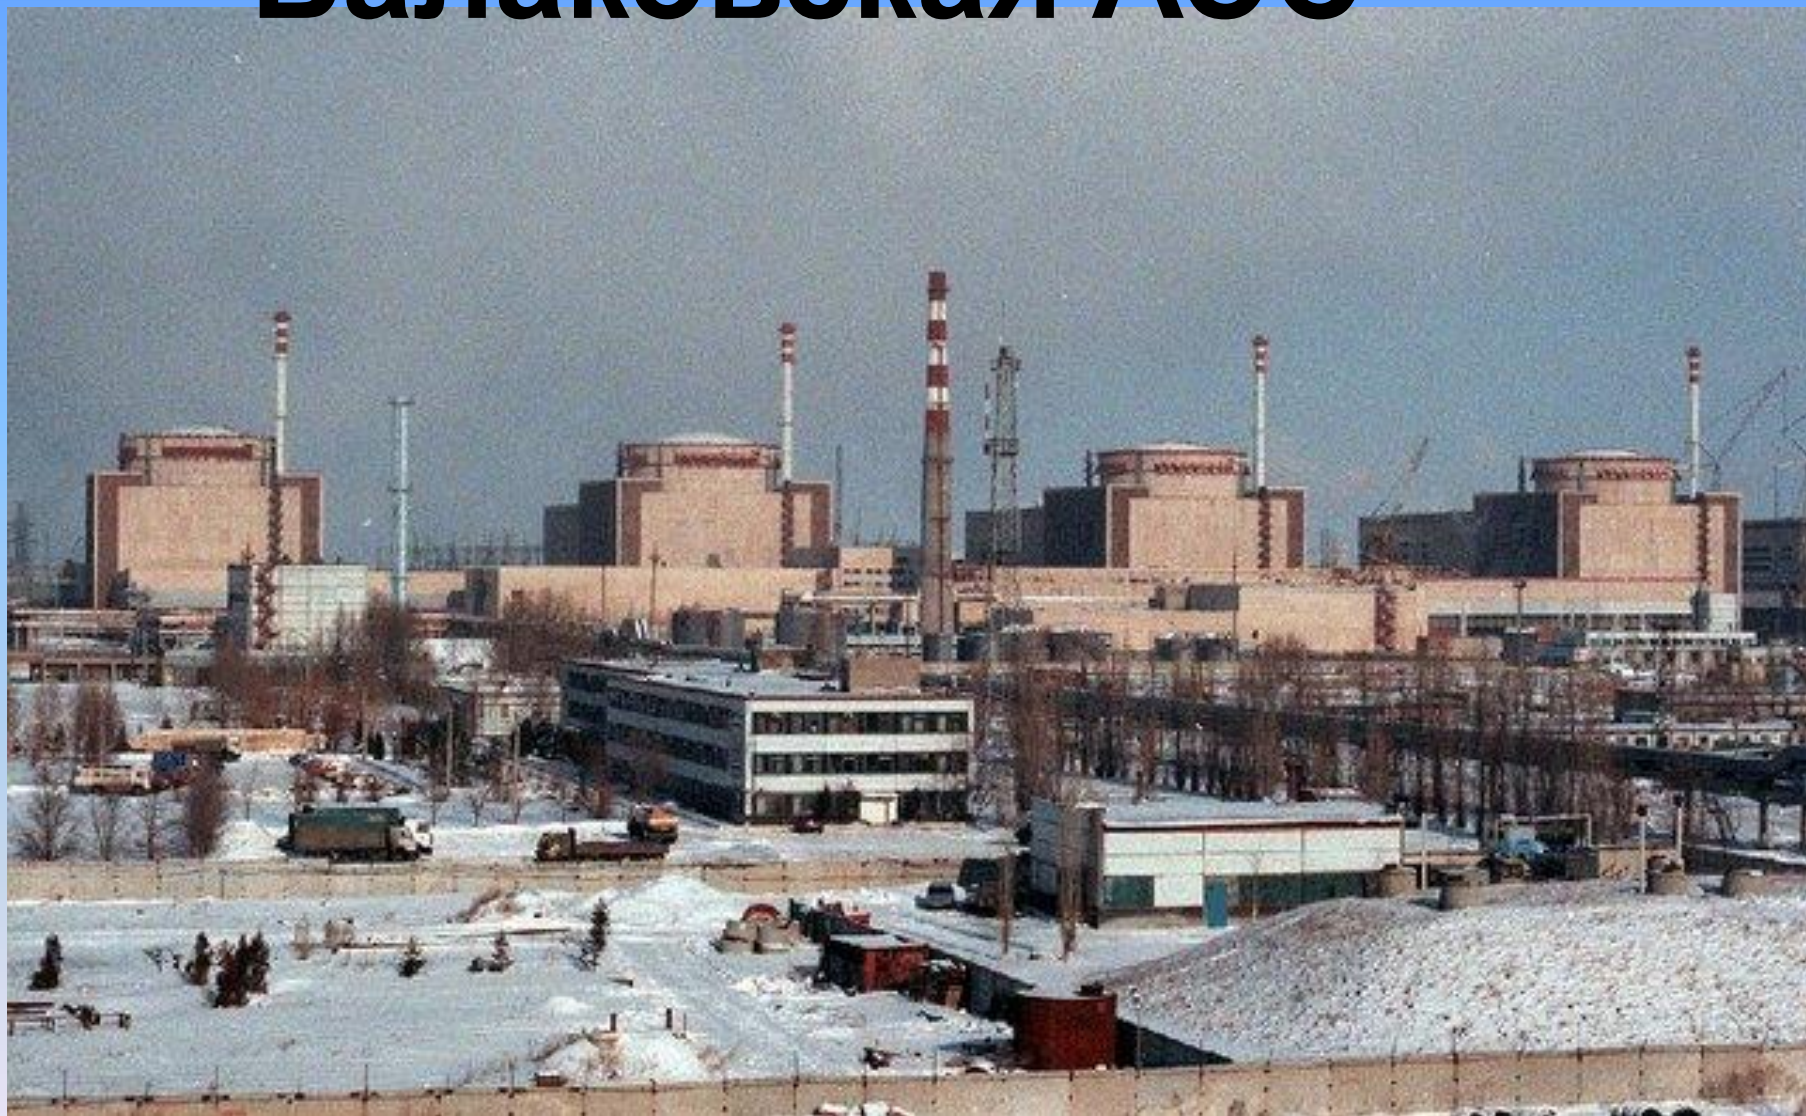

**Часы на здании
вокзала г. Балаково.
На них изображен герб**

БОЛОЖКОВО

ОСНОВАН В 1762 ГОДУ

Балаковская АЭС

Саратовская ТЭС

САРАТОВСКАЯ ТЭС
ИЗУЧЕНИЕ НЕИЗВЕСТНОГО КОСМОСА

ПРОДОЛЖИ ПРЕДЛОЖЕНИЕ:

- Я УЗНАЛ...
- Я ЗАПОМНИЛ...
- МЕНЯ ЗАИНТЕРЕСОВАЛО...
- Я ИСПЫТЫВАЛ ЗАТРУДНЕНИЯ...