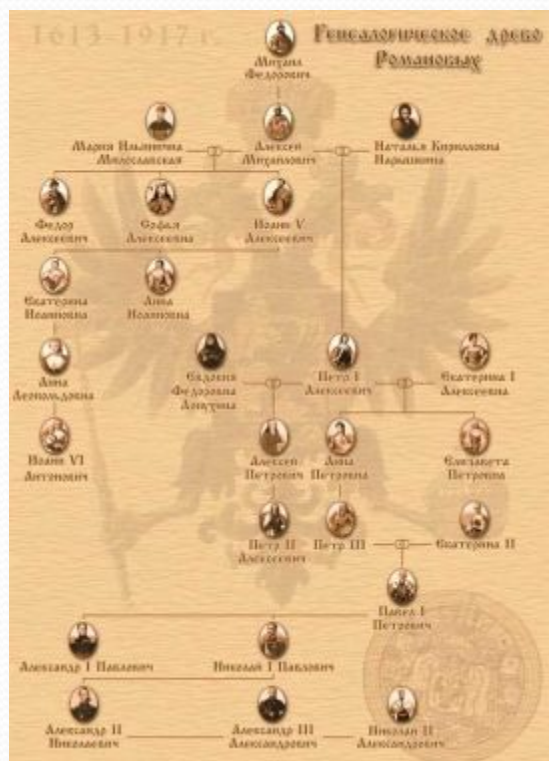

- Наименование человека, даваемое ему при рождении и отличающее его от других.

Генеалогическое (родословное) древо – представление родственных связей в виде схемы, напоминающей дерево, ветвями и листьями которого является семья.

Генеалогическое древо Романовых

Родословное древо Андрея и Симеона Денисовых.

Родословное древо В.В. Путина

Гербы обычно состоят из следующих элементов: щит, шлем, намёт (выходящие из шлема украшения), корона, нашлемник, щитодержатели (изображения людей, аллегорических фигур или «геральдических зверей», стоящих на задних лапах), мантия и девиз.