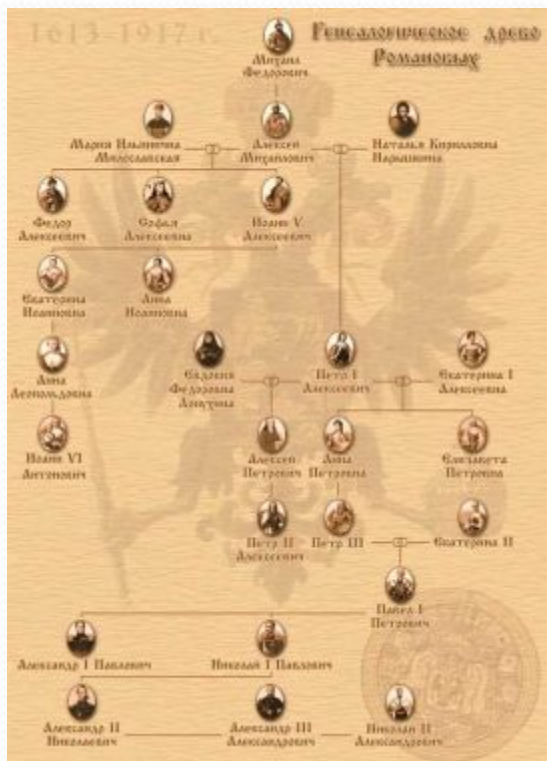

● Наименование человека, даваемое ему при рождении и отличающее его от других.

Генеалогическое (родословное) древо – представление родственных связей в виде схемы, напоминающей дерево, ветвями и листьями которого является семья.