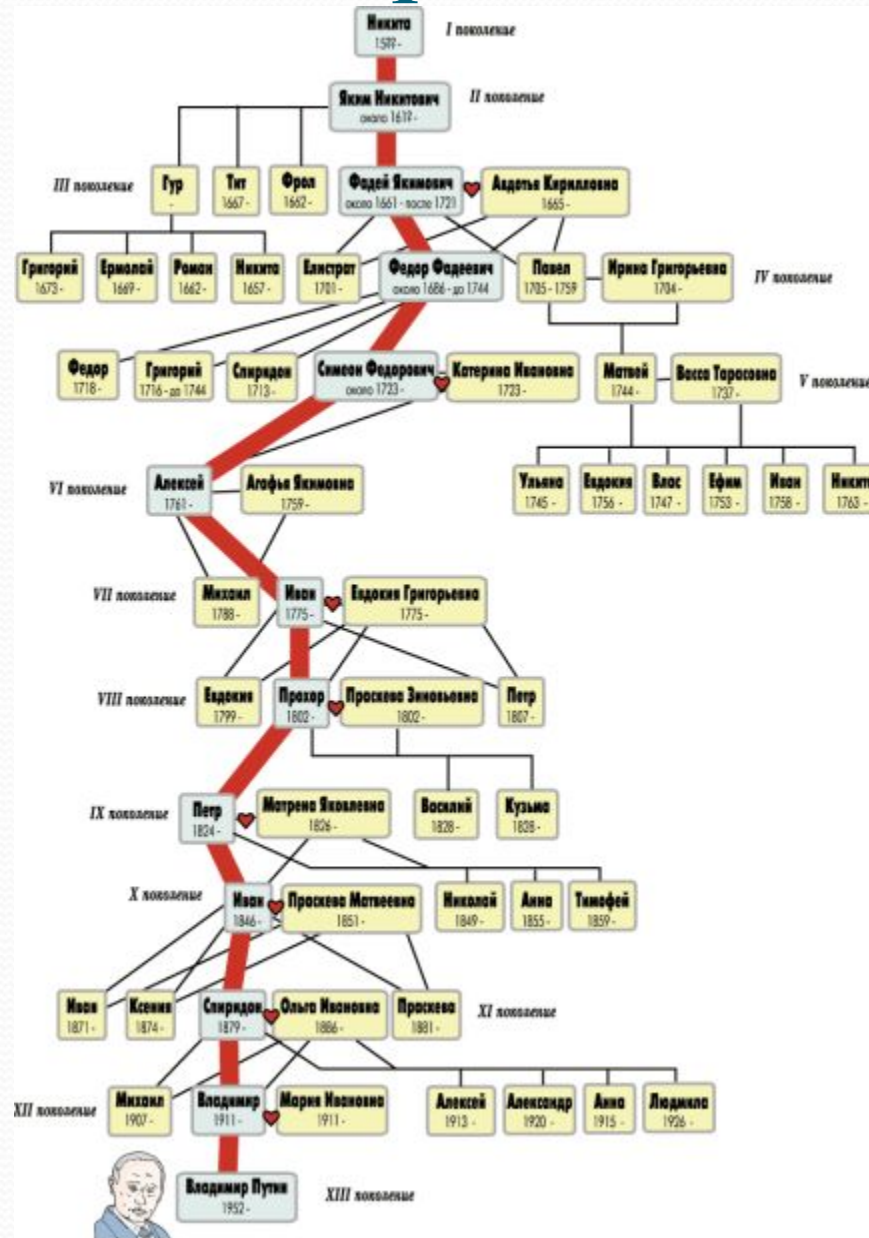

● Наименование человека, даваемое ему при рождении и отличающее его от других.

Генеалогическое (родословное) древо – представление родственных связей в виде схемы, напоминающей дерево, ветвями и листьями которого является семья.

Генеалогическое древо Романовых

Родословное древо Андрея и Симеона Денисовых.

Родословное древо В.В. Путина

Родословное древо молодоженов Анны Алексея

Составлено по материалам семейных архивов.
© Автор: [Имя Фамилия] 2007 г.

Основные элементы герба

Гербъ
рода Столыниныхъ.

ВИКТОРИНА

Что такое родословная?

История рода

Как называется наука, изучающая родословную?

Генеалогия

Что такое генеалогическое древо?