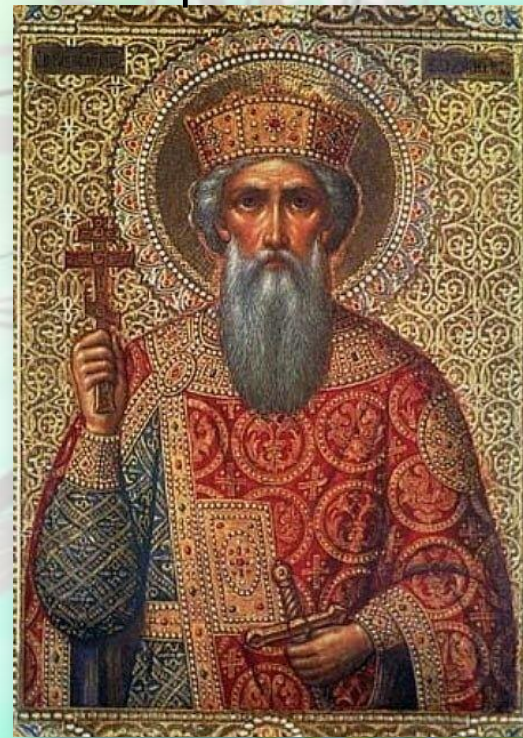

# Что рассказывают о нашей стране эти изделия?

Гжель

Хохлома

Палех

Городецкая роспись

Берестяной туес

Дымковская игрушка

**Люди – главное  
богатство нашей  
страны.**

**Какие народы России вам известны?**

**В России живут:**

**татары**

**русские**

**якут**

**ы**

**и многие  
другие народы.**

The image features a decorative background with a stylized open book at the bottom, its pages fanning out. The book is set against a light green and cyan gradient. Scattered around the book are numerous white daisies with yellow centers. The top and bottom edges of the image are framed by horizontal bars in white, blue, and red, representing the Russian flag. The text "Великие люди России" is centered in a bold, red, sans-serif font.

**Великие  
люди  
России**

**Княгиня Ольга**, в крещении **Елена** (ок. 890 — 11 июля 969) — княгиня, правившая [Киевской Русью](#) после гибели мужа, Великого князя Киевского Игоря Рюриковича с 945 до 962 года. Ещё до **крещения Руси** первая из русских правителей приняла христианство

**Владимир I Святославич** (ок. [960](#) — [15 июля](#) 1015) — князь новгородский в 970—988 годах, киевский великий князь, при котором произошло [крещение Руси](#).

**Кузьма́ (Козьма́) Ми́нин и  
Князь Дми́трий Миха́йлович  
Пожáрский**— русские национальные  
герои, организаторы и  
руководители [Земского  
ополчения 1611—1612](#) в период  
борьбы [русского народа](#) против польской и  
шведской [интервенций](#)