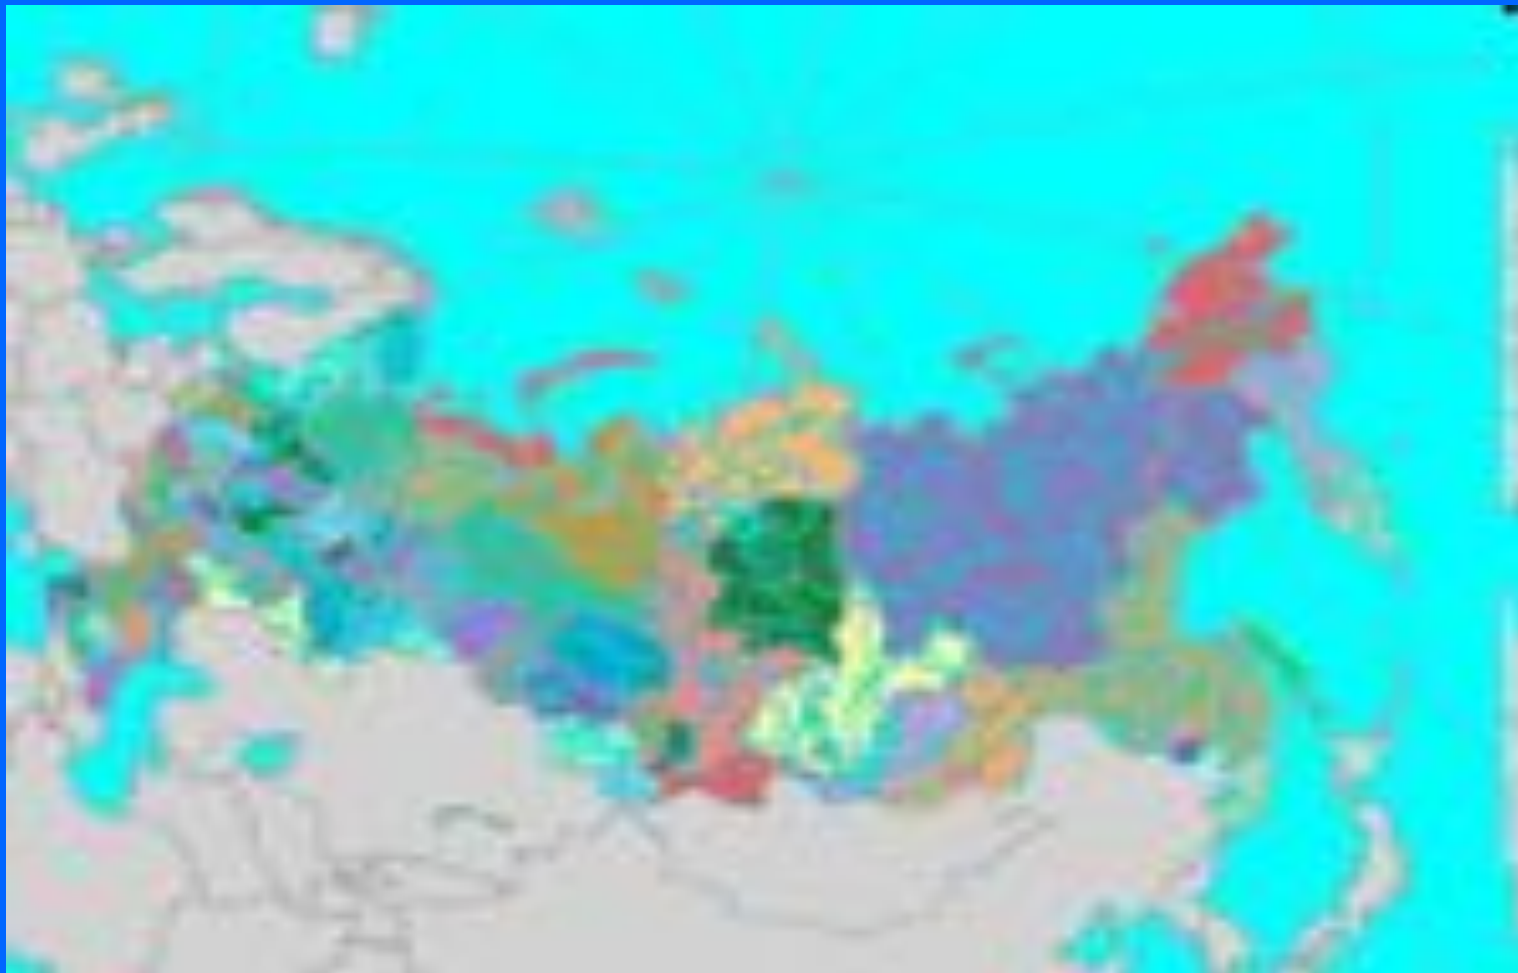

**«Россия – священная наша
держава»**

**урок по окружающему
миру
2 класс**

Закутская Н.Д.

Учитель начальных классов

Российская Федерация

Карта административных округов Р Ф

КОНСТИТУЦИЯ
РОССИЙСКОЙ ФЕДЕРАЦИИ

ПРИНЯТА ВСЕНАРОДНЫМ ГОЛОСОМ
12 декабря 1993 года

Медведев Дмитрий Анатольевич

Путин Владимир Владимирович

Штандарт президента РФ

КОНСТИТУЦИЯ РОССИЙСКОЙ ФЕДЕРАЦИИ

КОНСТИТУЦИЯ РОССИЙСКОЙ ФЕДЕРАЦИИ, НА КОТОРОЙ ВЕРНОСЛАН ИЩЕ СЕБЕ
9 августа 1994 года Президент Российской Федерации Б. Н. ЕЛЬЦИН
7 мая 2000 года Президент Российской Федерации В. В. ПУТИН

Символы государства

Флаг

Гимн

Герб

ГЕРБ

- Герб – знак отличия, важнейшая эмблема государства, города, области, а также отдельных лиц и родов.

Святой Георгий Победоносец

- Изображение всадника, пронзающего копьем змея, называют Святым Георгием Победоносцем. Это изображение напоминает об одном из самых известных его подвигов.

ФЛАГ

- Наш флаг имеет прямоугольную форму и состоит из трёх горизонтальных полос. Белый цвет означает мир, чистоту, синий – небо, верность и правду, красный – храбрость.

ГИМН

Россия — священная наша держава,
Россия — любимая наша страна.
Могучая воля, великая слава
Твое достоянье на все времена!