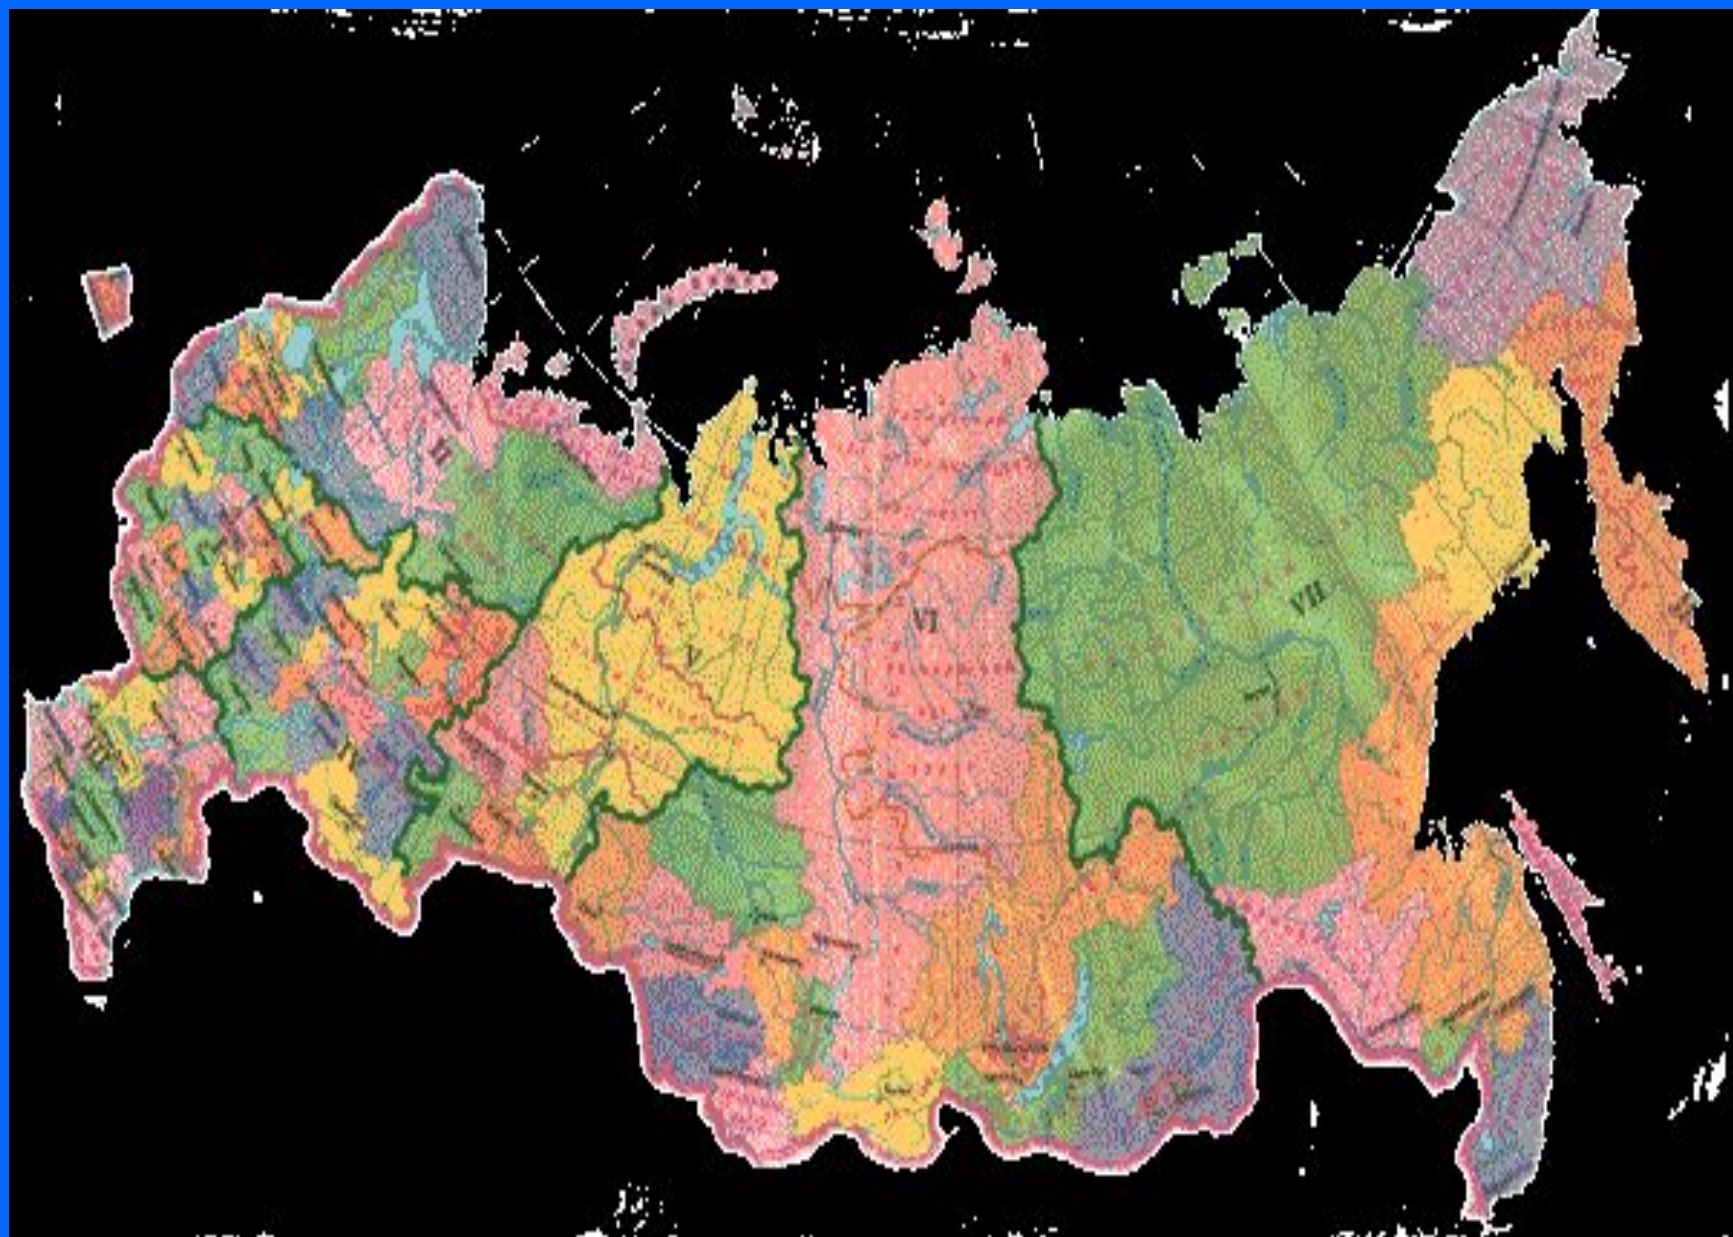

**«Россия – священная наша
держава»**

**урок по окружающему
миру
2 класс**

Закутская Н.Д.

Учитель начальных классов

Российская Федерация

Карта административных округов Р Ф

Медведев Дмитрий Анатольевич

Путин Владимир Владимирович

Штандарт президента РФ

КОНСТИТУЦИЯ РОССИЙСКОЙ ФЕДЕРАЦИИ

КОНСТИТУЦИЯ РОССИЙСКОЙ ФЕДЕРАЦИИ, НА КОТОРОЙ ВНЕШКОМ ИМЯЕТСЯ

9 августа 1994 года Президент Российской Федерации Б. Н. ЕЛЬЦИН

7 мая 2000 года Президент Российской Федерации В. В. ПУТИН

Символы государства

Флаг

Гимн

Герб

ГЕРБ

- Герб – знак отличия, важнейшая эмблема государства, города, области, а также отдельных лиц и родов.

Святой Георгий Победоносец

- Изображение всадника, пронзающего копьем змея, называют Святым Георгием Победоносцем. Это изображение напоминает об одном из самых известных его подвигов.

ФЛАГ

- Наш флаг имеет прямоугольную форму и состоит из трёх горизонтальных полос. Белый цвет означает мир, чистоту, синий – небо, верность и правду, красный – храбрость.

ГИМН

Россия — священная наша держава,
Россия — любимая наша страна.
Могучая воля, великая слава
Твое достоянье на все времена!