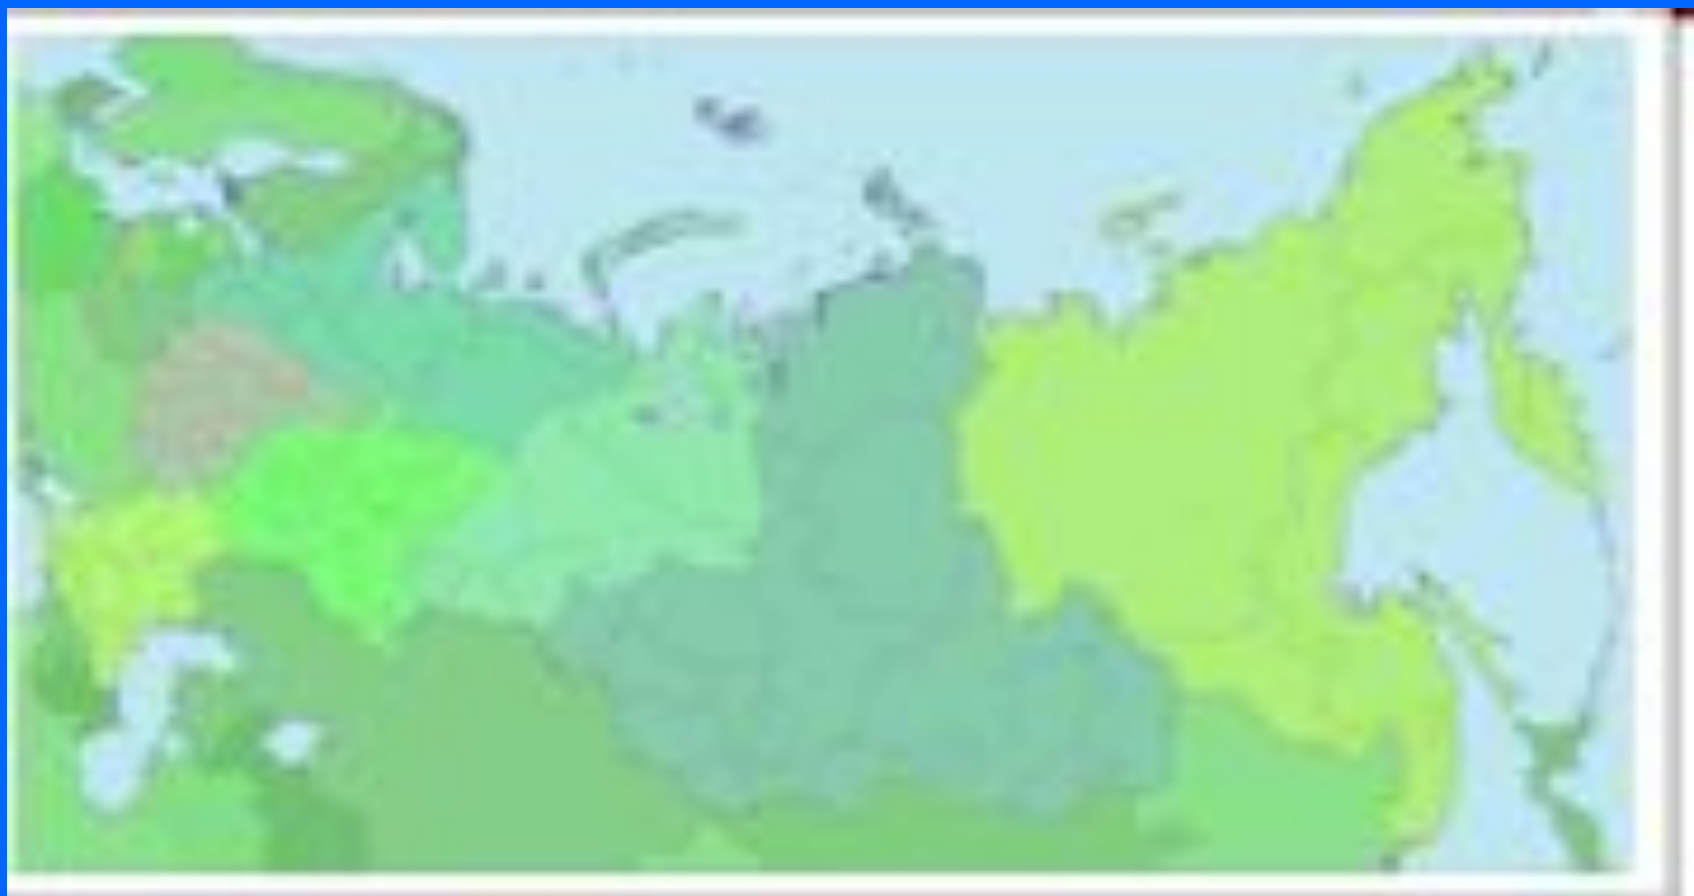

**«Россия – священная наша
держава»**

**урок по окружающему
миру
2 класс**

Закутская Н.Д.

Учитель начальных классов

Российская Федерация

Карта административных округов Р Ф

Медведев Дмитрий Анатольевич

Путин Владимир Владимирович

Символы государства

Флаг

Гимн

Герб

ГЕРБ

- Герб – знак отличия, важнейшая эмблема государства, города, области, а также отдельных лиц и родов.

Святой Георгий Победоносец

- Изображение всадника, пронзающего копьем змея, называют Святым Георгием Победоносцем. Это изображение напоминает об одном из самых известных его подвигов.

ФЛАГ

- Наш флаг имеет прямоугольную форму и состоит из трёх горизонтальных полос. Белый цвет означает мир, чистоту, синий – небо, верность и правду, красный – храбрость.

ГИМН

Россия — священная наша держава,
Россия — любимая наша страна.
Могучая воля, великая слава
Твое достоянье на все времена!