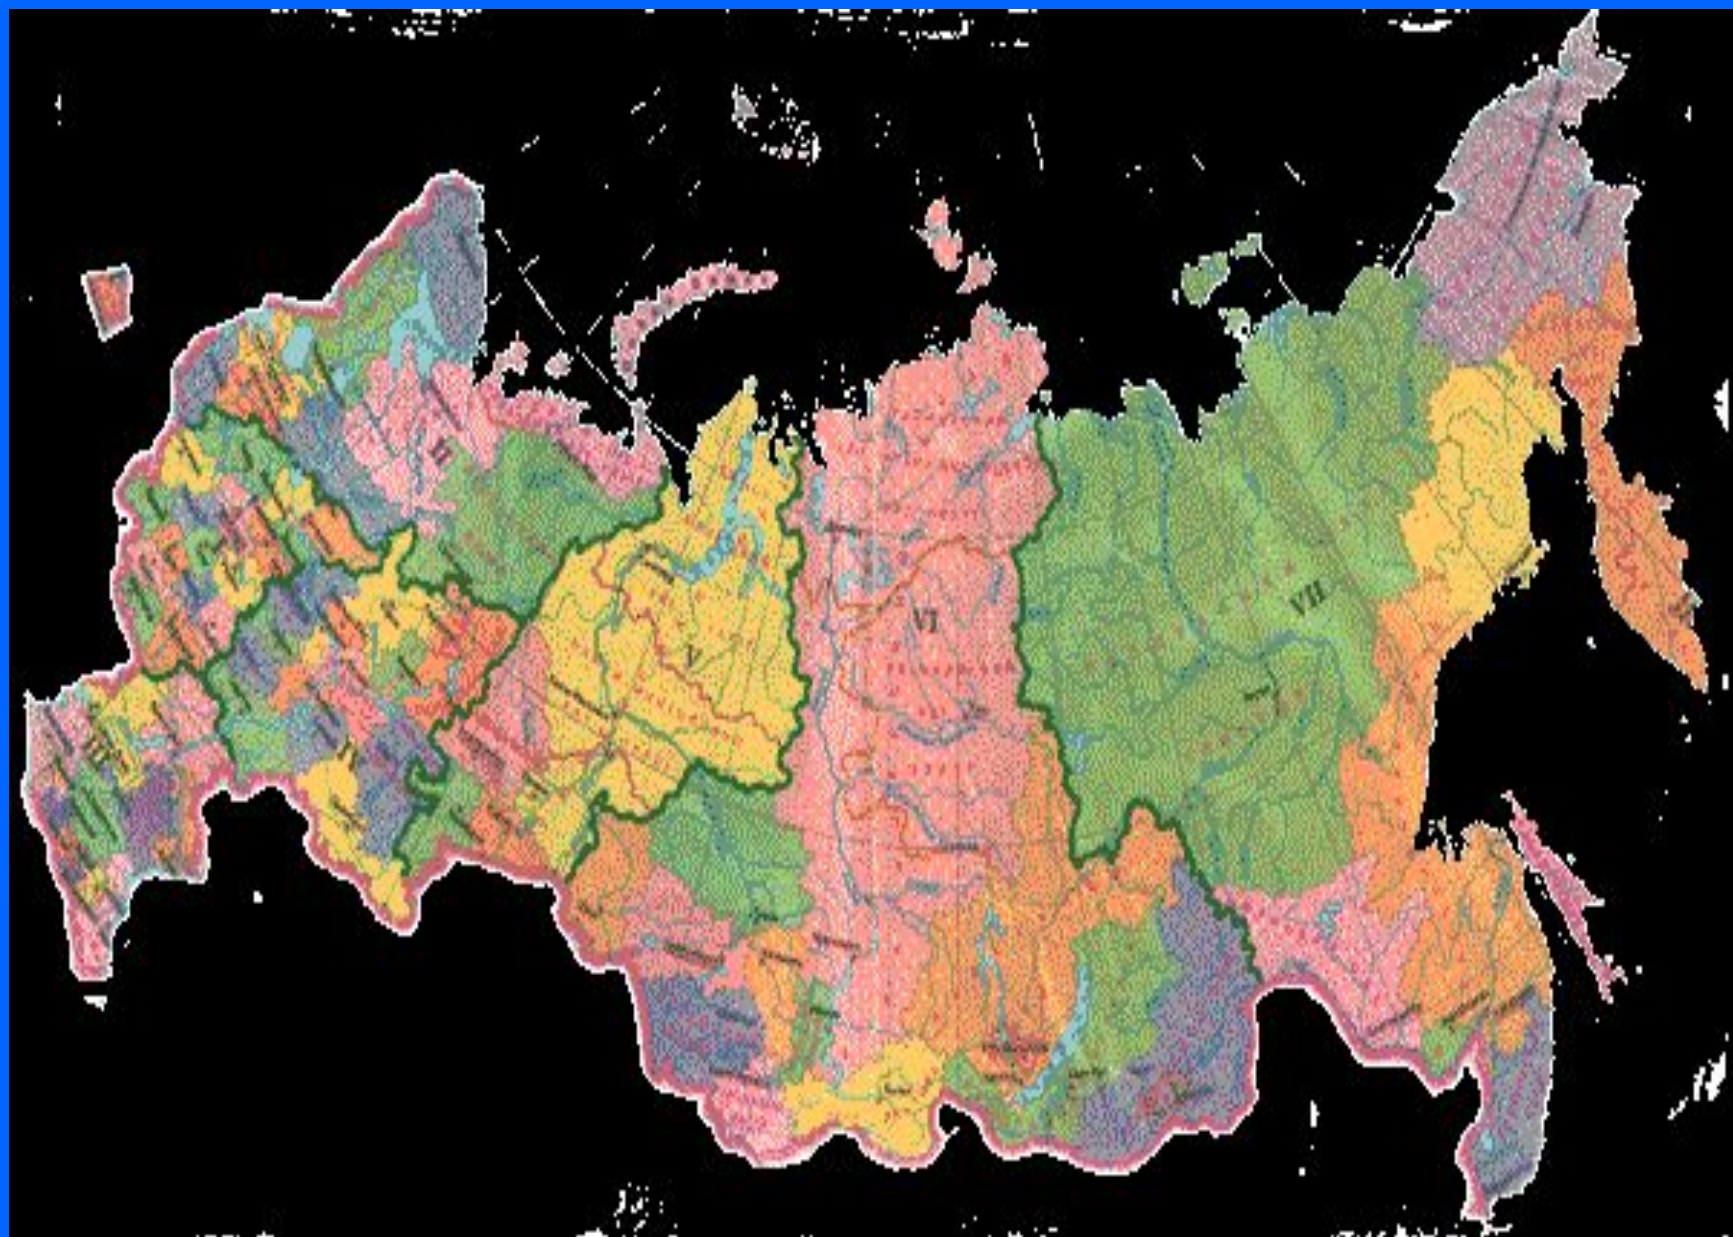

**«Россия – священная наша
держава»**

**урок по окружающему
миру
2 класс**

Закутская Н.Д.

Учитель начальных классов

Российская Федерация

Карта административных округов Р Ф

КОНСТИТУЦИЯ
РОССИЙСКОЙ ФЕДЕРАЦИИ

ПРИНЯТА ВСЕНАРОДНЫМ ГОЛОСОМ
12 декабря 1993 года

Символы государства

Флаг

Гимн

Герб

ГЕРБ

- Герб – знак отличия, важнейшая эмблема государства, города, области, а также отдельных лиц и родов.

Святой Георгий Победоносец

- Изображение всадника, пронзающего копьем змея, называют Святым Георгием Победоносцем. Это изображение напоминает об одном из самых известных его подвигов.

ФЛАГ

- Наш флаг имеет прямоугольную форму и состоит из трёх горизонтальных полос. Белый цвет означает мир, чистоту, синий – небо, верность и правду, красный – храбрость.

ГИМН

Россия — священная наша держава,
Россия — любимая наша страна.
Могучая воля, великая слава
Твое достоянье на все времена!

Припев.

Славься, Отечество наше свободное,
Братских народов союз вековой,
Предками данная мудрость народная!
Славься, страна! Мы гордимся тобой!

От южных морей до полярного края
Раскинулись наши леса и поля.
Одна ты на свете! Одна ты такая —
Хранимая Богом родная земля!