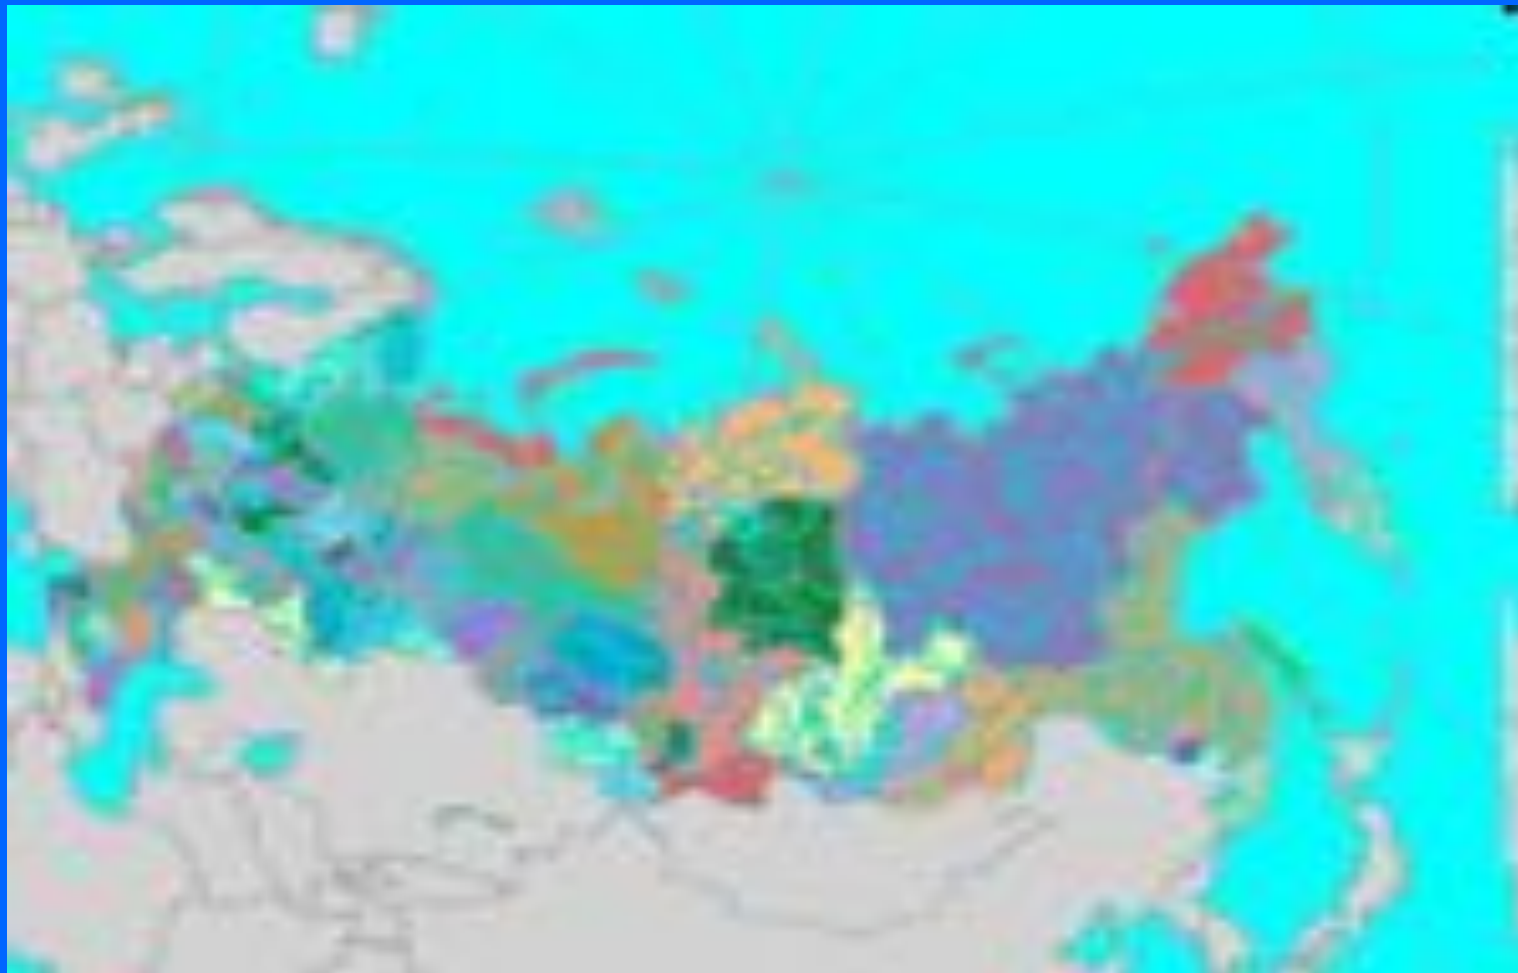

**«Россия – священная наша
держава»**

**урок по окружающему
миру
2 класс**

Закутская Н.Д.

Учитель начальных классов

Российская Федерация

Карта административных округов Р Ф

Медведев Дмитрий Анатольевич

Путин Владимир Владимирович

Штандарт президента РФ

КОНСТИТУЦИЯ РОССИЙСКОЙ ФЕДЕРАЦИИ

КОНСТИТУЦИЯ РОССИЙСКОЙ ФЕДЕРАЦИИ, НА КОТОРОЙ ВНЕШКОМ ИМЯЕТСЯ

9 августа 1994 года Президент Российской Федерации Б. Н. ЕЛЬЦИН

7 мая 2000 года Президент Российской Федерации В. В. ПУТИН

Символы государства

Флаг

Гимн

Герб

ГЕРБ

- Герб – знак отличия, важнейшая эмблема государства, города, области, а также отдельных лиц и родов.

Святой Георгий Победоносец

- Изображение всадника, пронзающего копьем змея, называют Святым Георгием Победоносцем. Это изображение напоминает об одном из самых известных его подвигов.

ФЛАГ

- Наш флаг имеет прямоугольную форму и состоит из трёх горизонтальных полос. Белый цвет означает мир, чистоту, синий – небо, верность и правду, красный – храбрость.

ГИМН

Россия — священная наша держава.
Россия — любимая наша страна.
Могучая воля, великая слава
Твое достоянье на все времена!