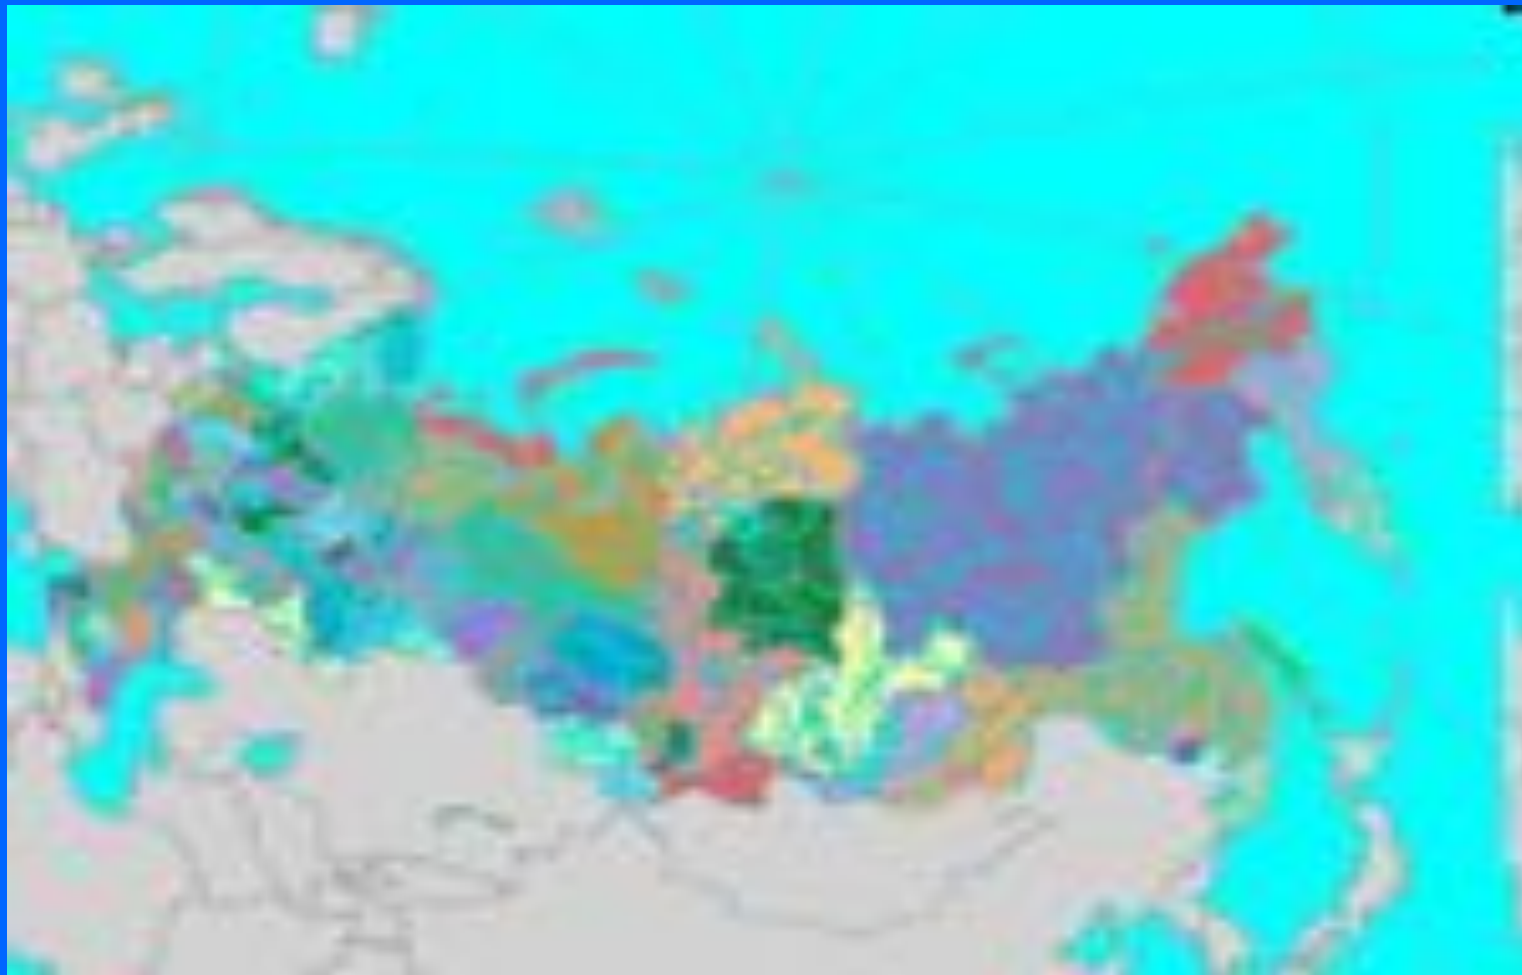

**«Россия – священная наша
держава»**

**урок по окружающему
миру
2 класс**

Закутская Н.Д.

Учитель начальных классов

Российская Федерация

Карта административных округов Р Ф

Медведев Дмитрий Анатольевич

Путин Владимир Владимирович

Штандарт президента РФ

КОНСТИТУЦИЯ РОССИЙСКОЙ ФЕДЕРАЦИИ

КОНСТИТУЦИЯ РОССИЙСКОЙ ФЕДЕРАЦИИ, НА КОТОРОЙ ВНЕШКОМ ИМЯЕТСЯ

9 августа 1994 года Президент Российской Федерации Б. Н. ЕЛЬЦИН

7 мая 2000 года Президент Российской Федерации В. В. ПУТИН

Символы государства

Флаг

Гимн

Герб

ГЕРБ

- Герб – знак отличия, важнейшая эмблема государства, города, области, а также отдельных лиц и родов.

Святой Георгий Победоносец

- Изображение всадника, пронзающего копьем змея, называют Святым Георгием Победоносцем. Это изображение напоминает об одном из самых известных его подвигов.

ФЛАГ

- Наш флаг имеет прямоугольную форму и состоит из трёх горизонтальных полос. Белый цвет означает мир, чистоту, синий – небо, верность и правду, красный – храбрость.

ГИМН

Россия — священная наша держава.
Россия — любимая наша страна.
Могучая воля, великая слава
Твое достоянье на все времена!