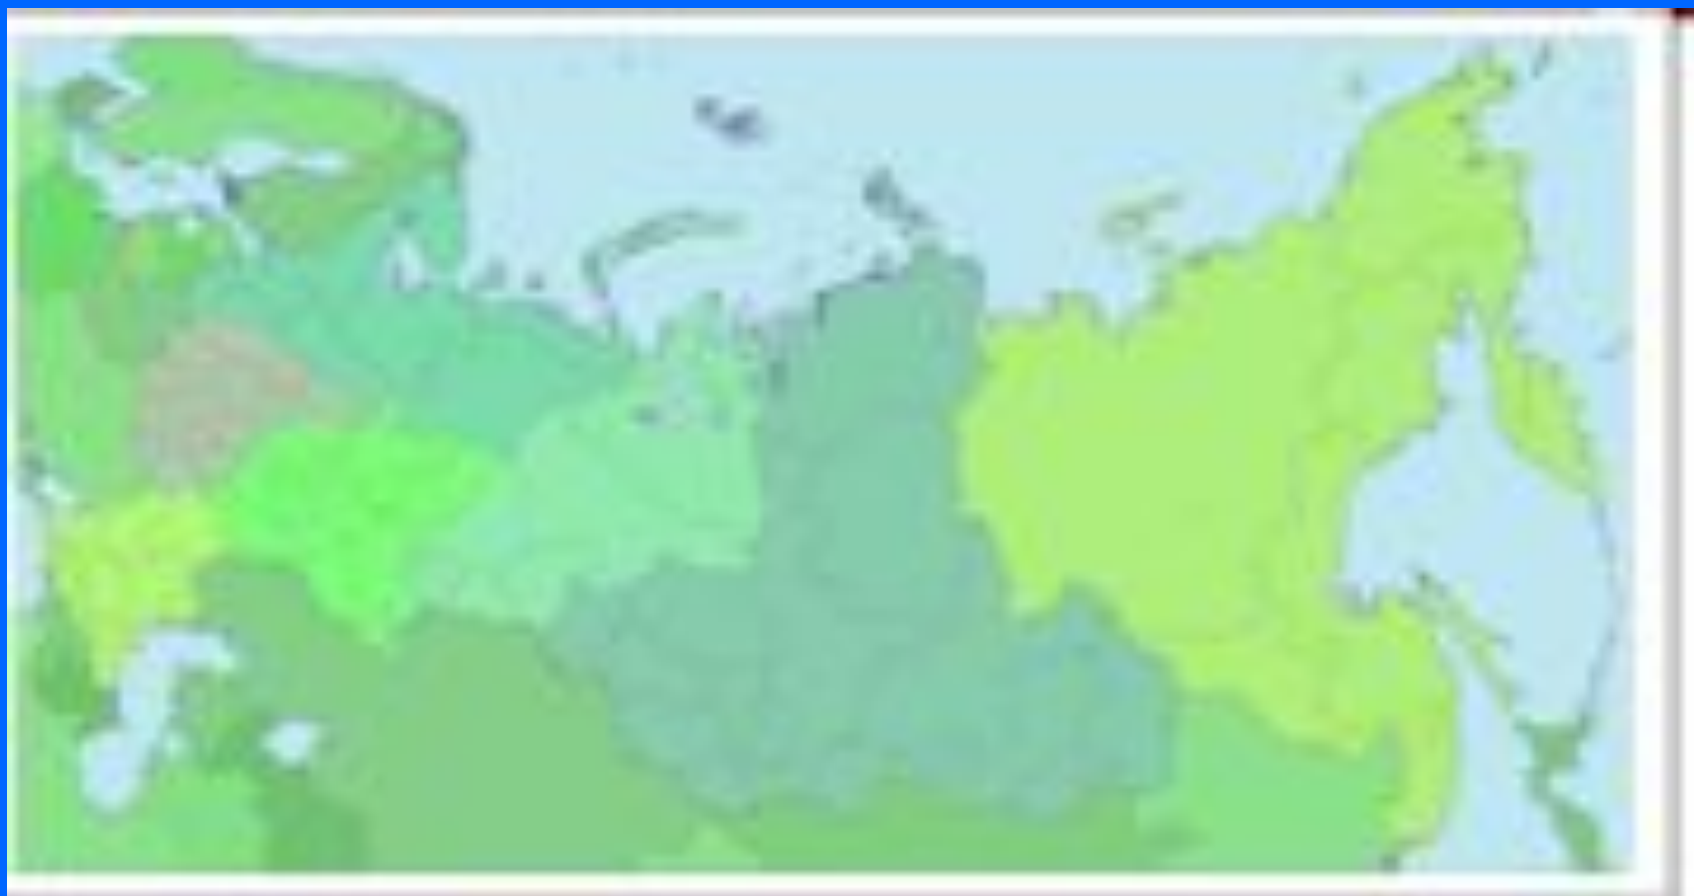

**«Россия – священная наша
держава»**

**урок по окружающему
миру
2 класс**

Закутская Н.Д.

Учитель начальных классов

Российская Федерация

Карта административных округов Р Ф

Медведев Дмитрий Анатольевич

Путин Владимир Владимирович

Символы государства

Флаг

Гимн

Герб

ГЕРБ

- Герб – знак отличия, важнейшая эмблема государства, города, области, а также отдельных лиц и родов.

Святой Георгий Победоносец

- Изображение всадника, пронзающего копьем змея, называют Святым Георгием Победоносцем. Это изображение напоминает об одном из самых известных его подвигов.

ФЛАГ

- Наш флаг имеет прямоугольную форму и состоит из трёх горизонтальных полос. Белый цвет означает мир, чистоту, синий – небо, верность и правду, красный – храбрость.

ГИМН

Россия — священная наша держава.
Россия — любимая наша страна.
Могучая воля, великая слава
Твое достоянье на все времена!