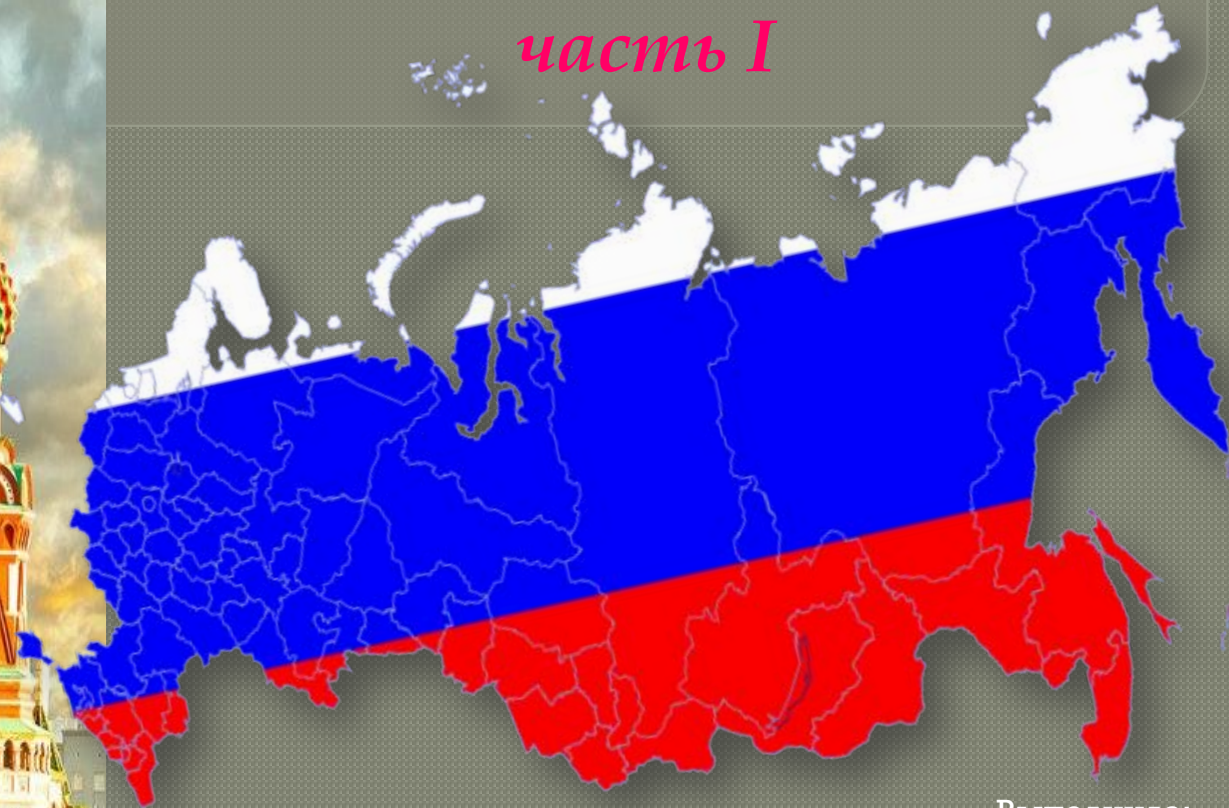

РОССИЯ - ОГРОМНАЯ СТРАНА

часть I

Выполнила:
Китова Татьяна
Николаевна
МБДОУ детский сад №
29

Г. Кстово

Alt Ana-sim

Реки чьи глубоки, чисты
И красивы берега?

Отвечайте без запинки – (*Это Родина моя!*)

Горы снежные вершины
Прячут ввысь за облака,
Что за чудная картина? (Это Родина моя!)

Где поля и степь без края,

На цветах блестит роса.

Песни птиц, жужжанье шмеля?
(Это Родина моя!)

Лес, как царство Берендея,

В нем живут медведь, лиса.

А в тайге есть даже тигры.
(Это Родина моя!)

Где на севере морозном
Льдом сверкают берега.

А на юге – море, солнце.
(Это Родина моя!)

Где город города прекрасней,
А всех важней из них Москва.
Цвет флага – белый, синий, красный,
(Это Родина моя!)