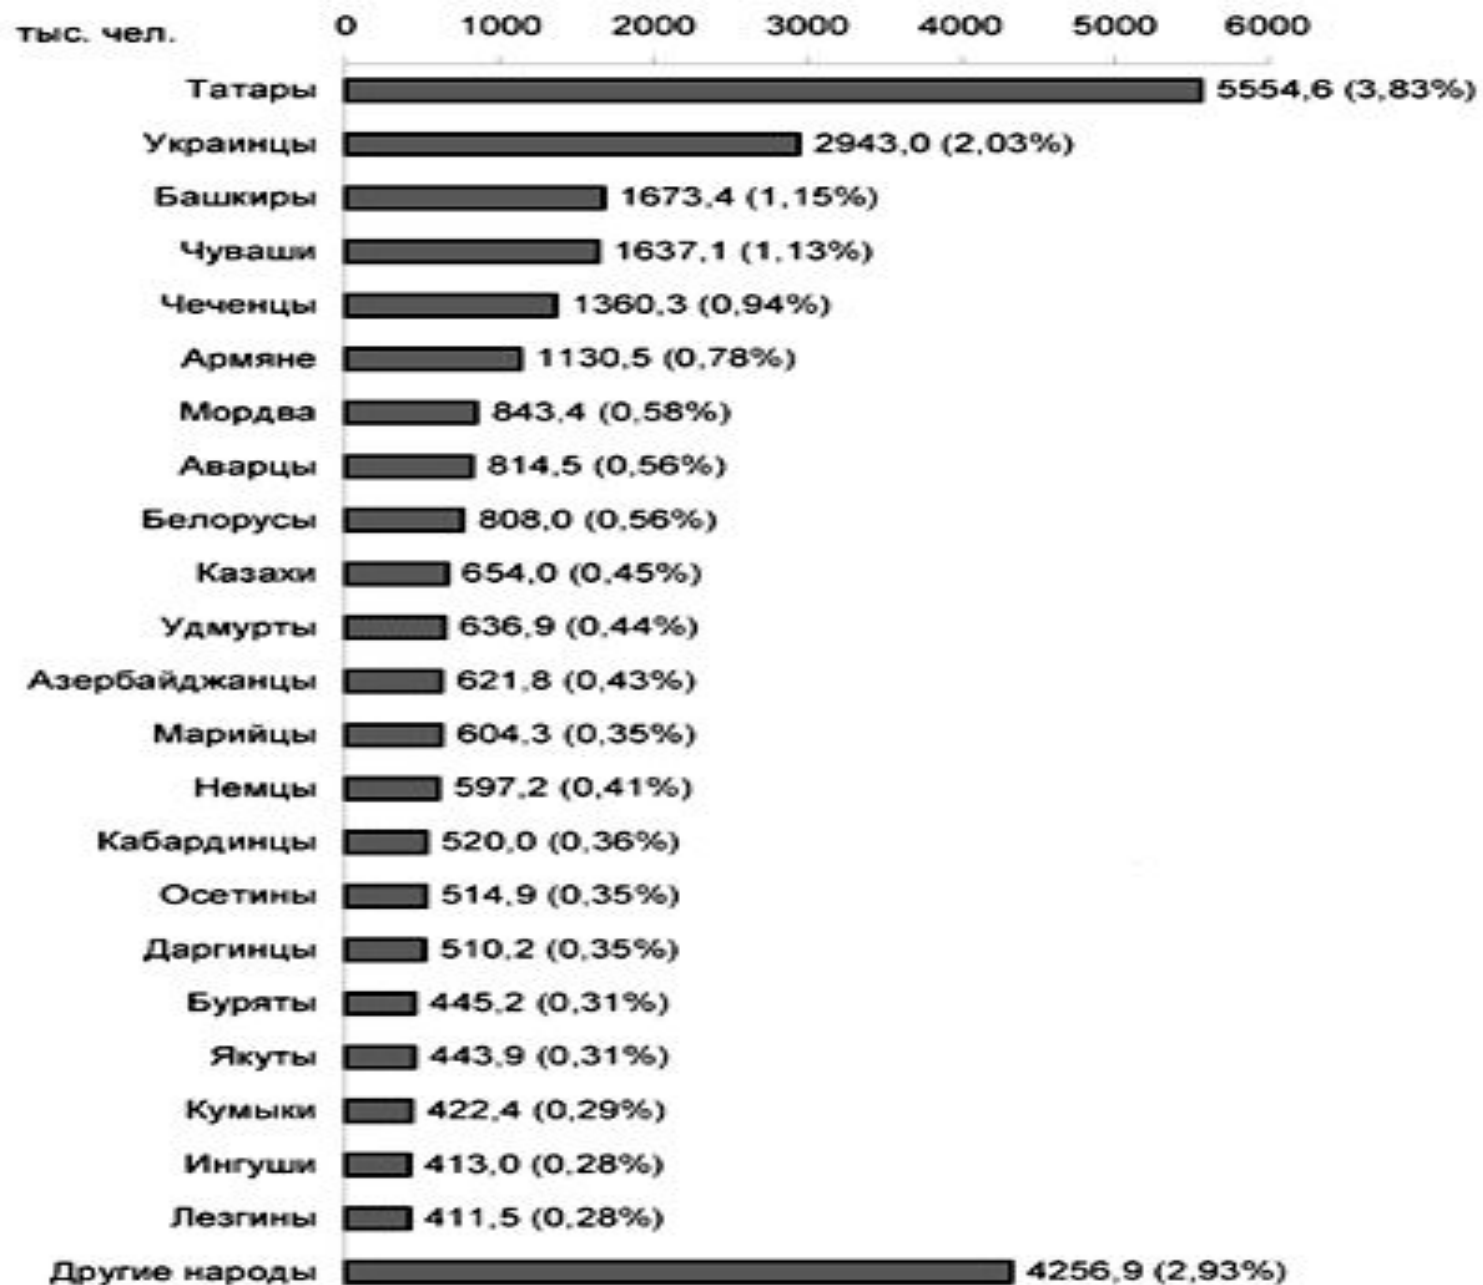

Музыка А. Александрова
Слова С. Михалкова

Москва – столица России.

Россия - многонациональная страна

**На территории России
проживает более 180
народов.**

**Какие народы
России
вы знаете?**

- В состав Российской Федерации входит 85 субъектов:
22 Республики, 46 областей, 9 краев.
1 автономная область (Еврейская)
4 автономных округа (Ненецкий, Ханты-Мансийский, Чукотский, Ямало-Ненецкий).
3 города федерального значения — Москва, Санкт-Петербург и Севастополь.

Граница России

таб.3

Страны, граничащие с Россией	Протяженность границ, км
Норвегия	200
Финляндия	1300
Эстония	440
Латвия	250
Литва	300
Польша	240
Белоруссия	990
Украина	1270
Грузия	250
Азербайджан	370
Казахстан	7200
Монголия	3400
Китай	4350
КНДР	17