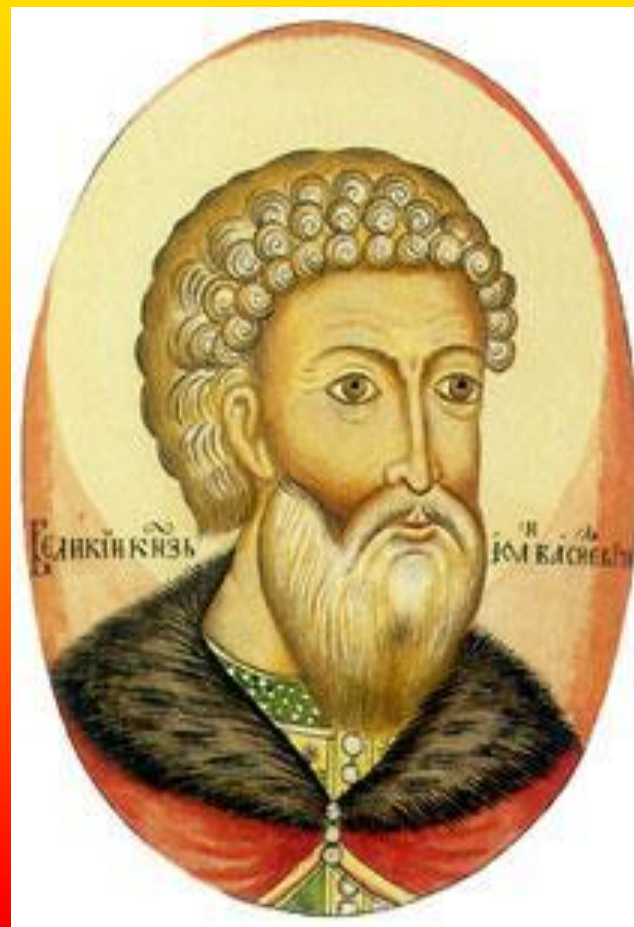

Москва-столица России

MOSCOW

**С чего
начинается
Родина**

Национальные символы России

День Российского Флага

21 августа 1991

Российский флаг

Цвета российского флага означают:

- Белый цвет – мир и чистота.
- Синий цвет – это небо, верность и правда.
- Красный цвет – означает отвагу, мужество и героизм.

Г е р б

Георгий Победоносец

Святой покровитель России

История русского герба

**СОФЬЯ
ПАЛЕОЛОГ**

ИВАН III

Первый двуглавый орел

Новые элементы герба

Большой герб Российской Империи

«От Февраля к Октябрю»

ХВАЛА ВАМ, ГЕРОИ, ВЫ РУССКОГО СТЯГА

НЕ ДАЛИ ПИРАТУ-ВРАГУ,