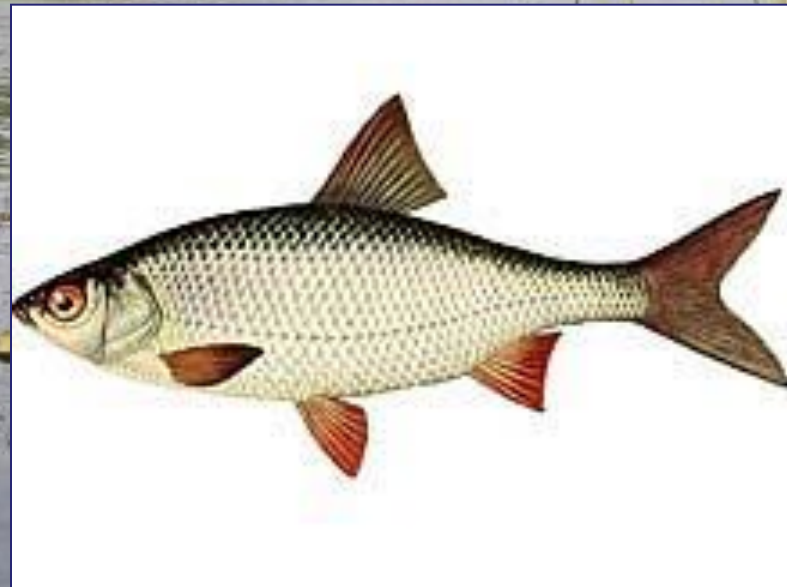

## Обыкновенная щука

Она имеет зеленовато-серую окраску: спина более тёмная, брюхо беловатое.

Окраска имеет маскирующее значение. Хищная рыба.

Достигает длины до 1 метра.

**Плотва** является самой многочисленной из рыб водоёмов. Тело умеренно удлинённое. Голова небольшая. Общая окраска серебристая. Чешуя крупная.

Плотва неприхотлива к условиям обитания. Это всеядный вид.

Длина тела до 35 см.

**Язь** имеет узкий лоб, мелкую чешую.  
Все плавники красноватые или ярко-красные.

**Длина тела до 50 см.**

**Краснопёрка** имеет яркую окраску: тёмно-зелёную спину, бока желтовато-золотистые, глаза оранжевые.

**Длина тела до 30 см.**

**Жерех** отличается телом, большой головой и верхним ртом. Чешуя мелкая. Окраска светлая, серебристая.

**Жерех – хищник.**

**Длина тела до 80 см.**

**Линь** имеет толстое высокое тело, покрытое слизью. Чешуя очень мелкая. Спина тёмно-зелёная, бока зеленовато-бурые.