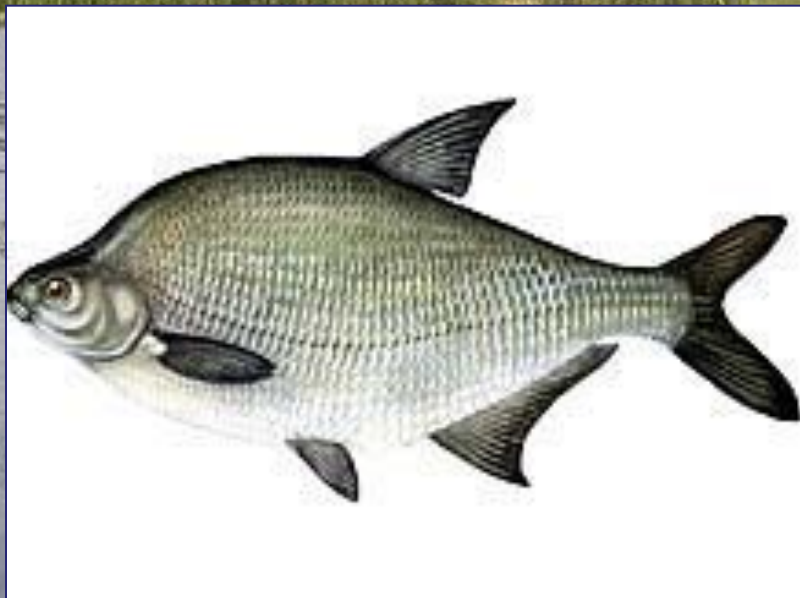

## Обыкновенная щука

Она имеет зеленовато-серую окраску: спина более тёмная, брюхо беловатое.

Окраска имеет маскирующее значение. Хищная рыба.

Достигает длины до 1 метра.

**Плотва** является самой многочисленной из рыб водоёмов. Тело умеренно удлинённое. Голова небольшая. Общая окраска серебристая. Чешуя крупная.

**Длина тела до 30 см.**

**Жерех** отличается телом, большой головой и верхним ртом. Чешуя мелкая. Окраска светлая, серебристая.

**Жерех – хищник.**

**Длина тела до 80 см.**

**Линь** имеет толстое высокое тело, покрытое слизью. Чешуя очень мелкая. Спина тёмно-зелёная, бока зеленовато-бурые.

Линь – озёрная рыба, хорошо переносит недостаток кислорода.

Длина тела до 65 см.

**Лещ** отличается высоким, сильно сжатым с боков телом. Окраска тела тёмно-серебристая.

**Лещ** – обитатель текучих и стоячих вод.

**Длина тела до 75 см.**

**Масса тела до 6 кг.**

**Окунь речной** имеет зеленовато-жёлтое тело с чёрными полосами. Чешуя очень плотная.

Окунь предпочитает водоёмы с высоким содержанием кислорода в воде.

Длина тела до 50 см.