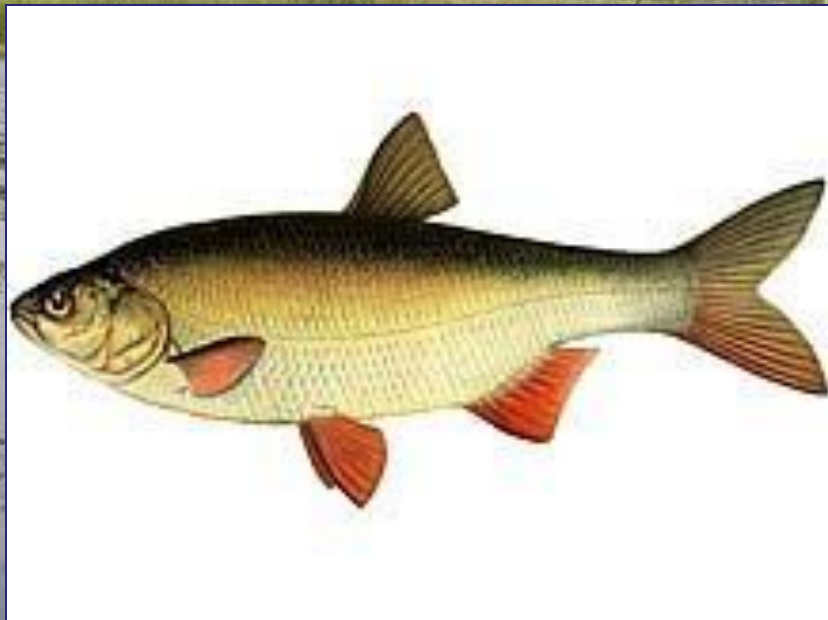

## Обыкновенная щука

Она имеет зеленовато-серую окраску: спина более тёмная, брюхо беловатое.

Окраска имеет маскирующее значение. Хищная рыба.

Достигает длины до 1 метра.

**Плотва** является самой многочисленной из рыб водоёмов. Тело умеренно удлинённое. Голова небольшая. Общая окраска серебристая. Чешуя крупная.

Плотва неприхотлива к условиям обитания. Это всеядный вид.

Длина тела до 35 см.

**Язь** имеет узкий лоб, мелкую чешую.  
Все плавники красноватые или ярко-красные.

**Длина тела до 50 см.**

**Краснопёрка** имеет яркую окраску: тёмно-зелёную спину, бока желтовато-золотистые, глаза оранжевые.

**Длина тела до 30 см.**

**Жерех** отличается телом, большой головой и верхним ртом. Чешуя мелкая. Окраска светлая, серебристая.

**Жерех – хищник.**

**Длина тела до 80 см.**

**Линь** имеет толстое высокое тело, покрытое слизью. Чешуя очень мелкая. Спина тёмно-зелёная, бока зеленовато-бурые.

Линь – озёрная рыба, хорошо переносит недостаток кислорода.

Длина тела до 65 см.

**Лещ** отличается высоким, сильно сжатым с боков телом. Окраска тела тёмно-серебристая.

**Лещ** – обитатель текучих и стоячих вод.