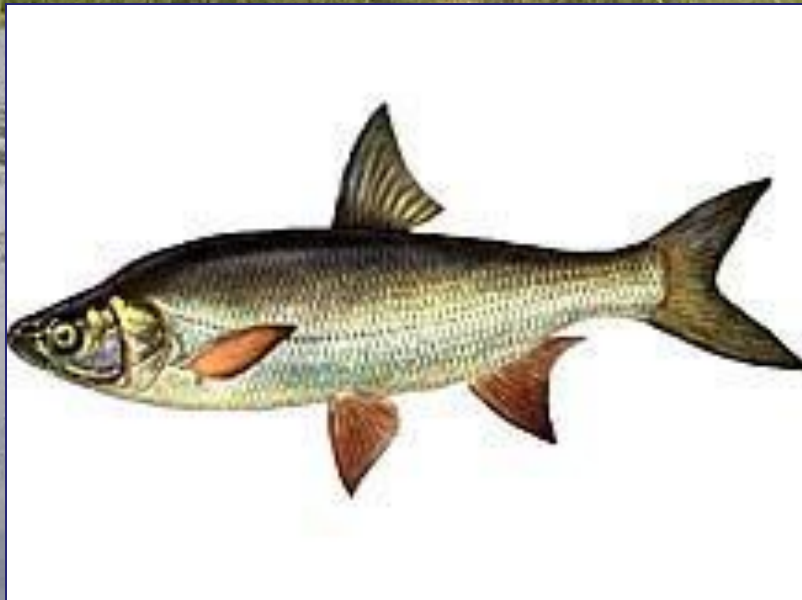

## Обыкновенная щука

Она имеет зеленовато-серую окраску: спина более тёмная, брюхо беловатое.

Окраска имеет маскирующее значение. Хищная рыба.

Достигает длины до 1 метра.

**Плотва** является самой многочисленной из рыб водоёмов. Тело умеренно удлинённое. Голова небольшая. Общая окраска серебристая. Чешуя крупная.

Плотва неприхотлива к условиям обитания. Это всеядный вид.

Длина тела до 35 см.

**Язь** имеет узкий лоб, мелкую чешую.  
Все плавники красноватые или ярко-красные.

**Длина тела до 50 см.**

**Краснопёрка** имеет яркую окраску: тёмно-зелёную спину, бока желтовато-золотистые, глаза оранжевые.

**Длина тела до 30 см.**

**Жерех** отличается телом, большой головой и верхним ртом. Чешуя мелкая. Окраска светлая, серебристая.

**Жерех – хищник.**

**Длина тела до 80 см.**

**Линь** имеет толстое высокое тело, покрытое слизью. Чешуя очень мелкая. Спина тёмно-зелёная, бока зеленовато-бурые.

Линь – озёрная рыба, хорошо переносит недостаток кислорода.

Длина тела до 65 см.

**Лещ** отличается высоким, сильно сжатым с боков телом. Окраска тела тёмно-серебристая.

**Лещ** – обитатель текучих и стоячих вод.