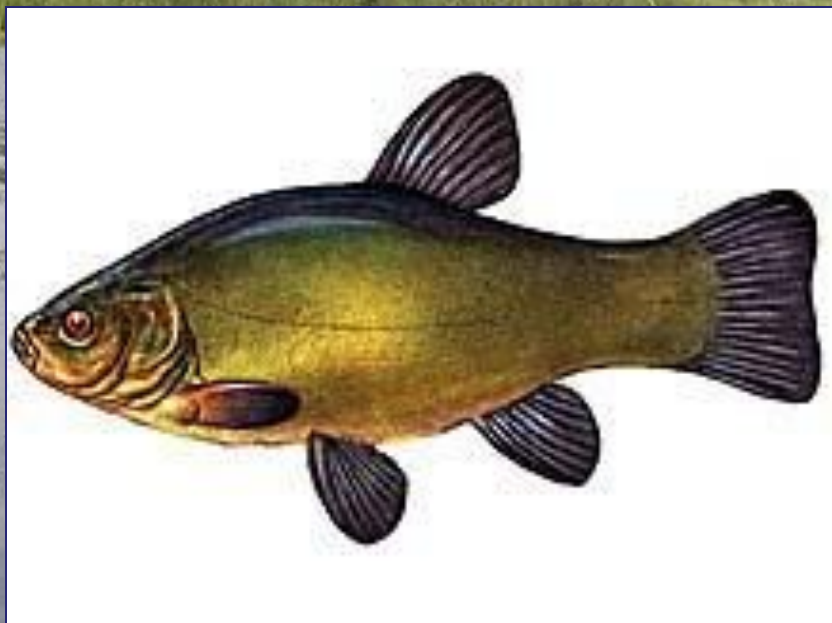

## Обыкновенная щука

Она имеет зеленовато-серую окраску: спина более тёмная, брюхо беловатое.

Окраска имеет маскирующее значение. Хищная рыба.

Достигает длины до 1 метра.

**Плотва** является самой многочисленной из рыб водоёмов. Тело умеренно удлинённое. Голова небольшая. Общая окраска серебристая. Чешуя крупная.

Плотва неприхотлива к условиям обитания. Это всеядный вид.

Длина тела до 35 см.

**Язь** имеет узкий лоб, мелкую чешую.  
Все плавники красноватые или ярко-красные.

**Длина тела до 50 см.**

**Краснопёрка** имеет яркую окраску: тёмно-зелёную спину, бока желтовато-золотистые, глаза оранжевые.

**Длина тела до 30 см.**

**Жерех** отличается телом, большой головой и верхним ртом. Чешуя мелкая. Окраска светлая, серебристая.

**Жерех – хищник.**

**Длина тела до 80 см.**

**Линь** имеет толстое высокое тело, покрытое слизью. Чешуя очень мелкая. Спина тёмно-зелёная, бока зеленовато-бурые.

Линь – озёрная рыба, хорошо переносит недостаток кислорода.

Длина тела до 65 см.

**Лещ** отличается высоким, сильно сжатым с боков телом. Окраска тела тёмно-серебристая.

**Лещ** – обитатель текучих и стоячих вод.