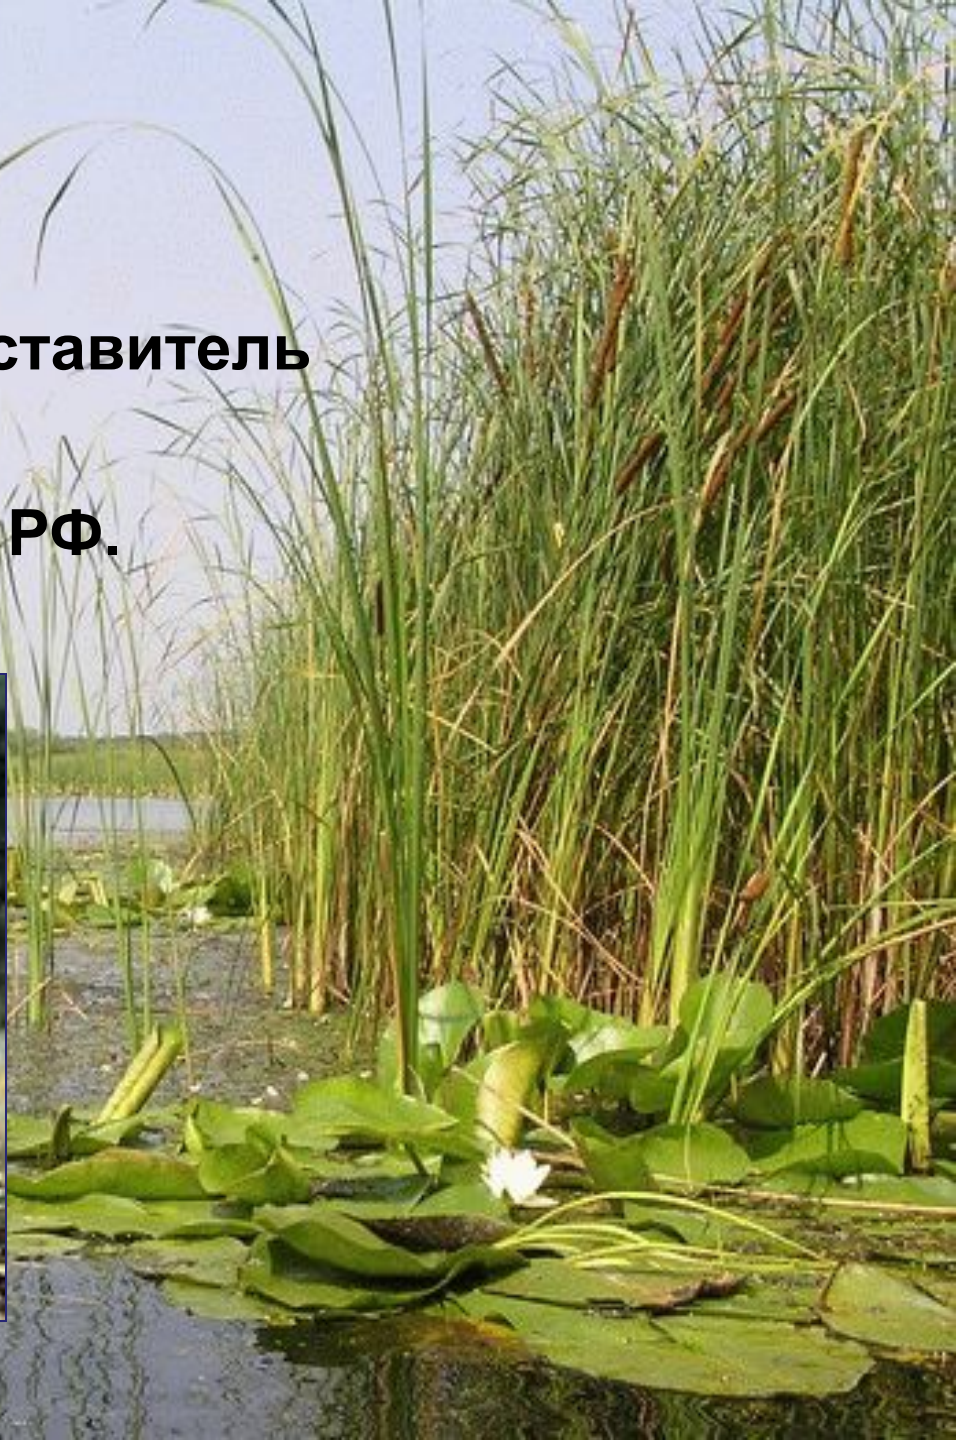

Красная книга

Украинская минога – представитель круглоротых.

Занесена в Красную книгу РФ.