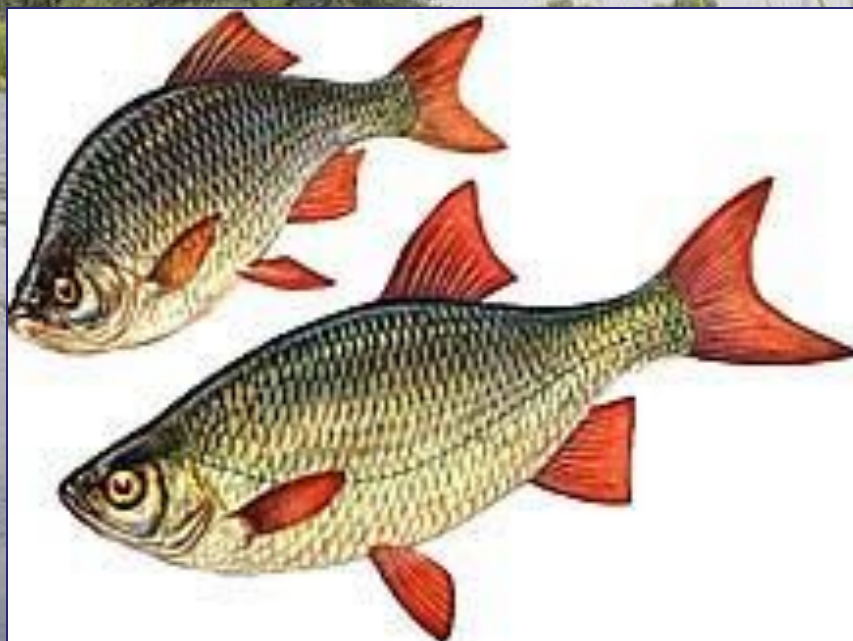

## Обыкновенная щука

Она имеет зеленовато-серую окраску: спина более тёмная, брюхо беловатое.

Окраска имеет маскирующее значение. Хищная рыба.

Достигает длины до 1 метра.

**Плотва** является самой многочисленной из рыб водоёмов. Тело умеренно удлинённое. Голова небольшая. Общая окраска серебристая. Чешуя крупная.

Плотва неприхотлива к условиям обитания. Это всеядный вид.

Длина тела до 35 см.

**Язь** имеет узкий лоб, мелкую чешую.  
Все плавники красноватые или ярко-красные.

**Длина тела до 50 см.**

**Краснопёрка** имеет яркую окраску: тёмно-зелёную спину, бока желтовато-золотистые, глаза оранжевые.

**Длина тела до 30 см.**

**Жерех** отличается телом, большой головой и верхним ртом. Чешуя мелкая. Окраска светлая, серебристая.

**Жерех – хищник.**

**Длина тела до 80 см.**

**Линь** имеет толстое высокое тело, покрытое слизью. Чешуя очень мелкая. Спина тёмно-зелёная, бока зеленовато-бурые.

Линь – озёрная рыба, хорошо переносит недостаток кислорода.

Длина тела до 65 см.

**Лещ** отличается высоким, сильно сжатым с боков телом. Окраска тела тёмно-серебристая.

**Лещ** – обитатель текучих и стоячих вод.