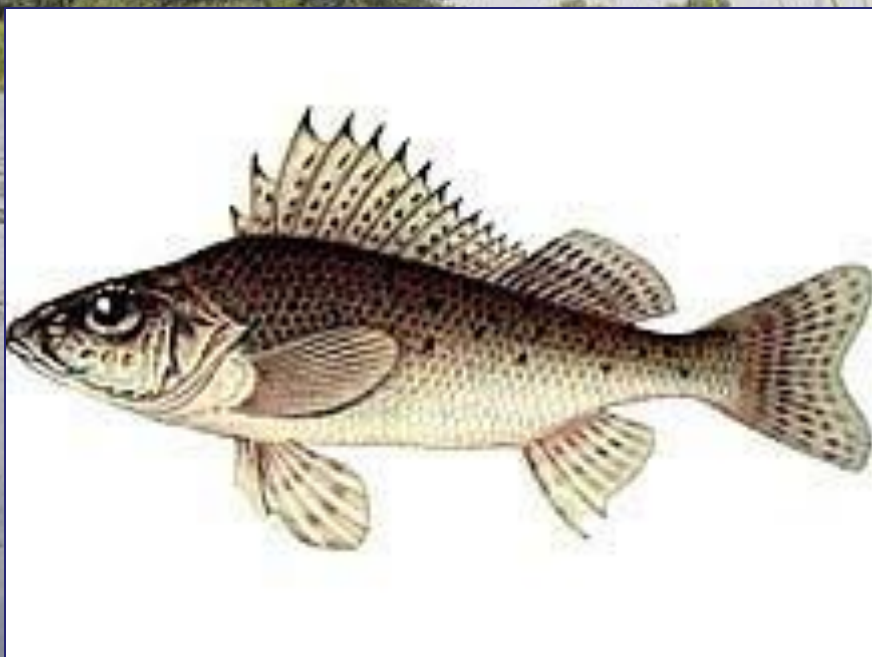

Ёрш имеет сильные колючие лучи в плавниках. Тело короткое. Глаза большие, навыкате. Окраска тёмно-серая с тёмными пятнами.

Длина тела до 25 см.