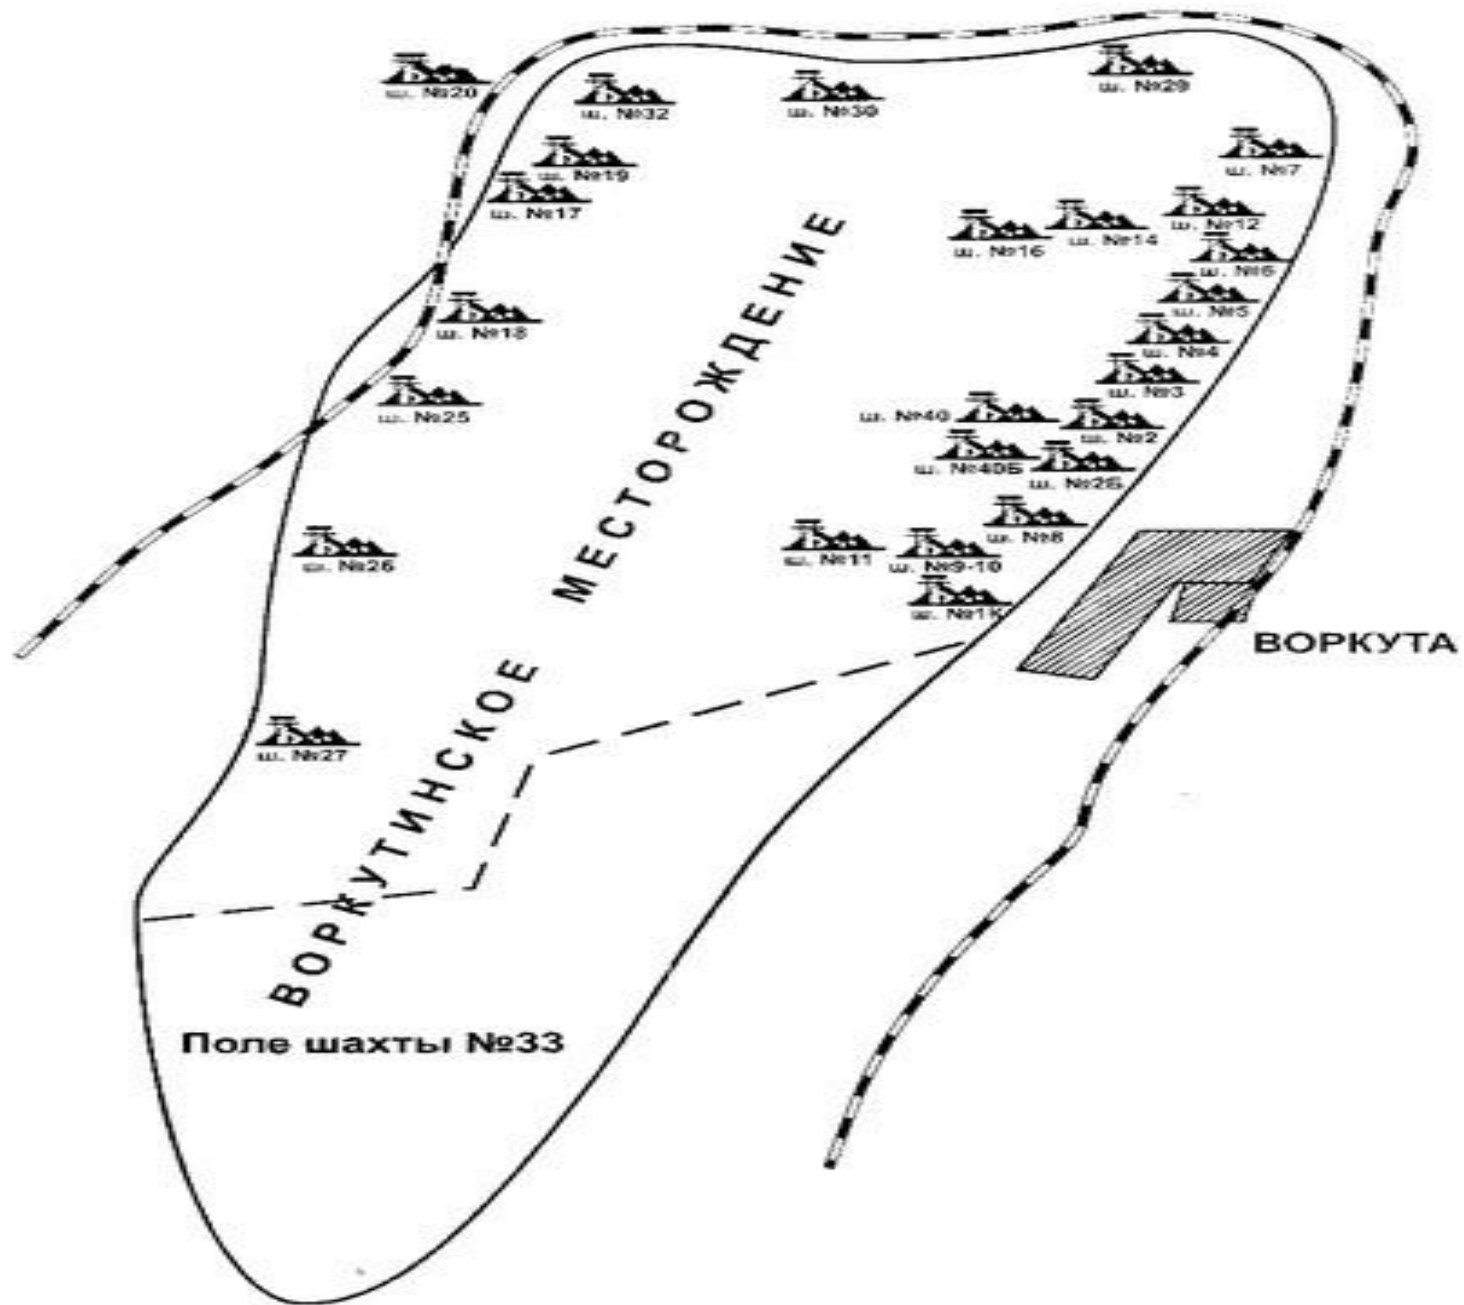

«С чего начиналась Воркута?»

РАЗРАБОТАЛА: ВОСПИТАТЕЛЬ I
КВАЛИФИКАЦИОННОЙ КАТЕГОРИИ
СКОПИНЦЕВА С.Ю.

С чего начиналась Воркута...

**В 1932г на этом месте воплею
народа и Коммунистической
ПАРТИИ БЫЛА ЗАПОЖЕНА ПЕР-
ВАЯ ШАХТА, ПОЛОЖИВШАЯ НА-
ЧАЛО ОСВОЕНИЯ ПЕЧОРСКОГО
УГОЛЬНОГО БАССЕЙНА.**

Воркута начиналась с поселка Рудник

УКАЗОМ
ПРЕЗИДИУМА ВЕРХОВНОГО
СОВЕТА РСФСР
ОТ 26 НОЯБРЯ 1943 ГОДА
РАБОЧИЙ ПОСЕЛОК ВОРКУТА
ПРЕОБРАЗОВАН В ГОРОД
ВОРКУТА.

18/01/2013

Барак первых поселенцев Воркуты

Дети Воркуты

Прошлое Воркуты

центральная улица

1 мая 40-е годы улица Ленина

одноклассники.ру

Новогодний праздник

Первый воркутинский уголь блокадному Ленинграду

НА ЭТОМ ПАРОВОЗЕ 20 ИЮНЯ 1944-
НАЧИНАЕТ СВОЮ ВЕРУЮ ПЕРВУЮ
ПРЕЖДЕ ПЕРВЫЙ ИЗ ДЕСЯТИ ЗАКОНОС
ИТОГО СТРАДАТЕЛЬНЫХ ПУТЕМ
ПЕРУТЫ В ПОДАРИИ ОСВОБОЖДЕНИЯ
ЛЕНИНГРАДА