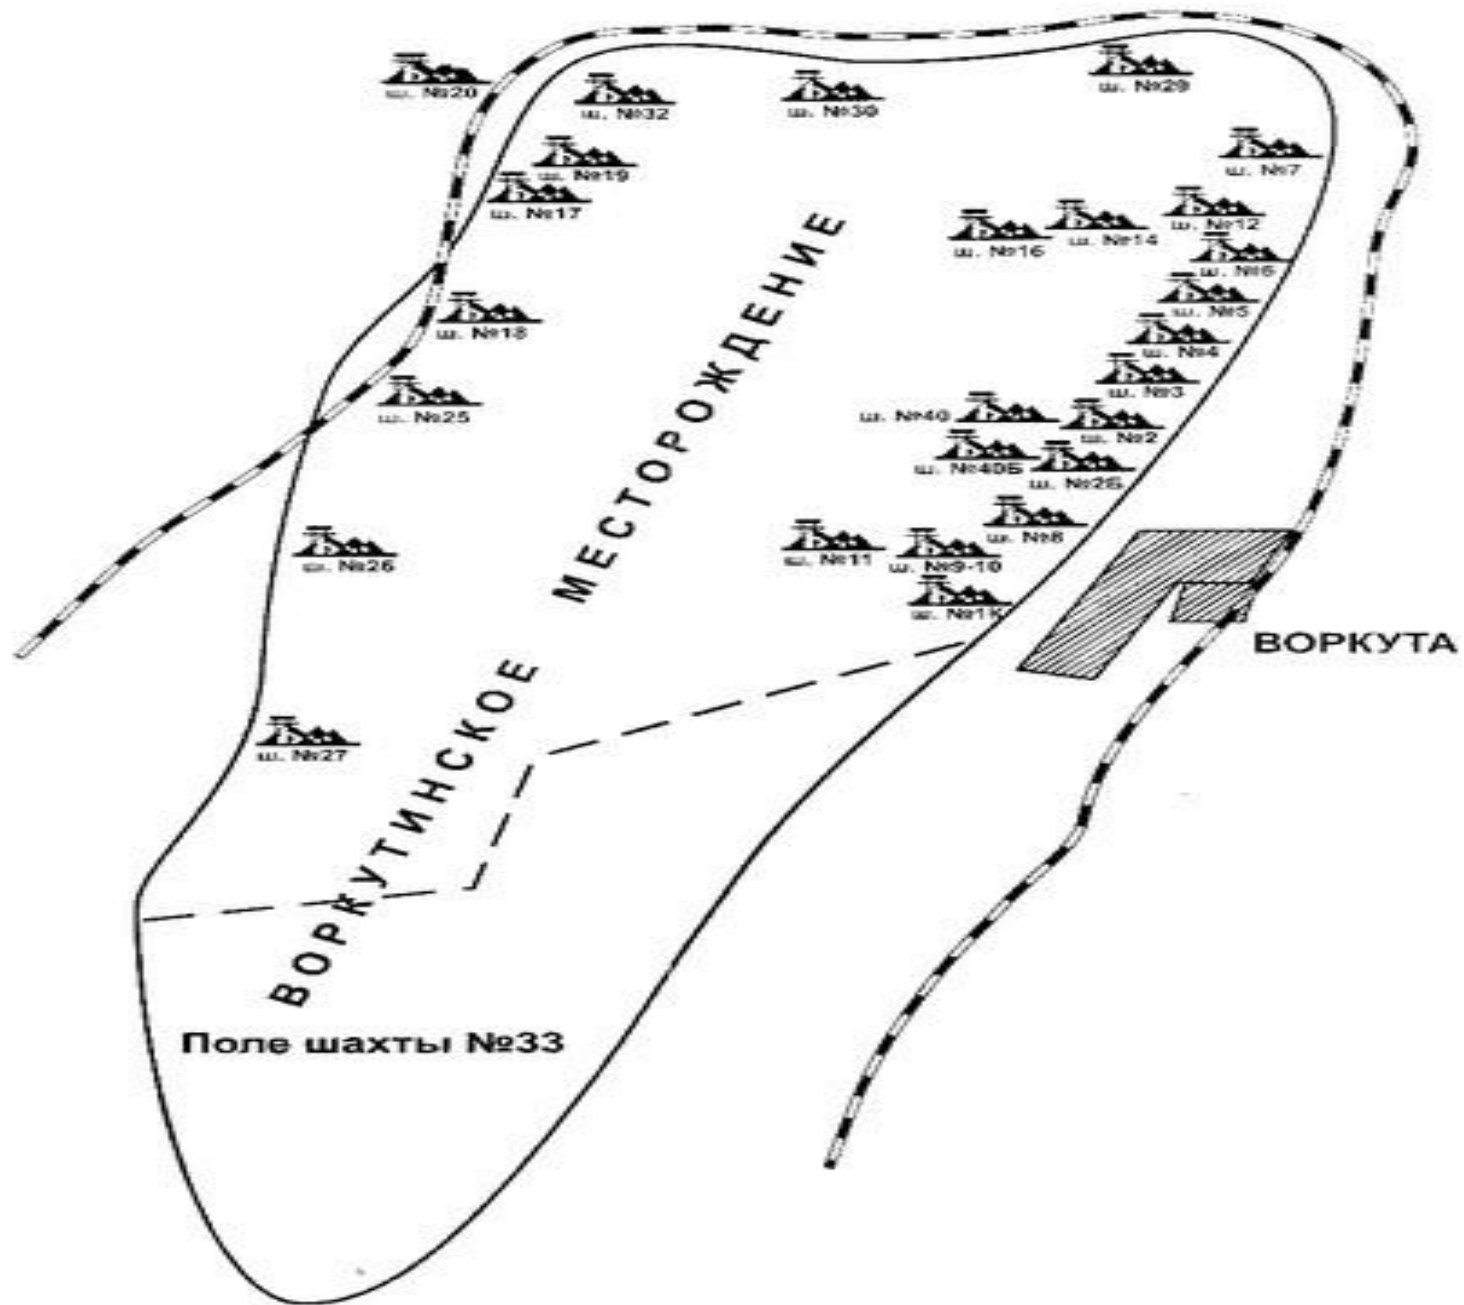

«С чего начиналась Воркута?»

РАЗРАБОТАЛА: ВОСПИТАТЕЛЬ I
КВАЛИФИКАЦИОННОЙ КАТЕГОРИИ
СКОПИНЦЕВА С.Ю.

С чего начиналась Воркута...

**В 1932г на этом месте воплею
народа и Коммунистической
партии была запложена пер-
вая шахта, положившая на-
чало освоения Печорского
угольного бассейна.**

Воркута начиналась с поселка Рудник

УКАЗОМ
ПРЕЗИДИУМА ВЕРХОВНОГО
СОВЕТА РСФСР
ОТ 26 НОЯБРЯ 1943 ГОДА
РАБОЧИЙ ПОСЕЛОК ВОРКУТА
ПРЕОБРАЗОВАН В ГОРОД
ВОРКУТА.

18/01/2013

Барак первых поселенцев Воркуты

Дети Воркуты

Прошлое Воркуты

центральная улица

1 мая 40-е годы улица Ленина

одноклассники.ру

Новогодний праздник

Первый воркутинский уголь блокадному Ленинграду

НА ЭТОМ ПАРТОНЕ 20 ИЮНЯ 1944-
НАЧИНАЕТ СВОЮ РАБОТУ ПОДДВИЖНОЕ
СРЕДСТВО ПЕРВОЙ КОММУНАЛЬНОЙ
УЛЫЦЫ СТРАДАТЕЛЬНЫХ ТРУДОВИЦ
ПЕРУТЫ В ПОДАРИИ ОБЩЕСТВЕННОМУ
ПЕНОГРАДУ