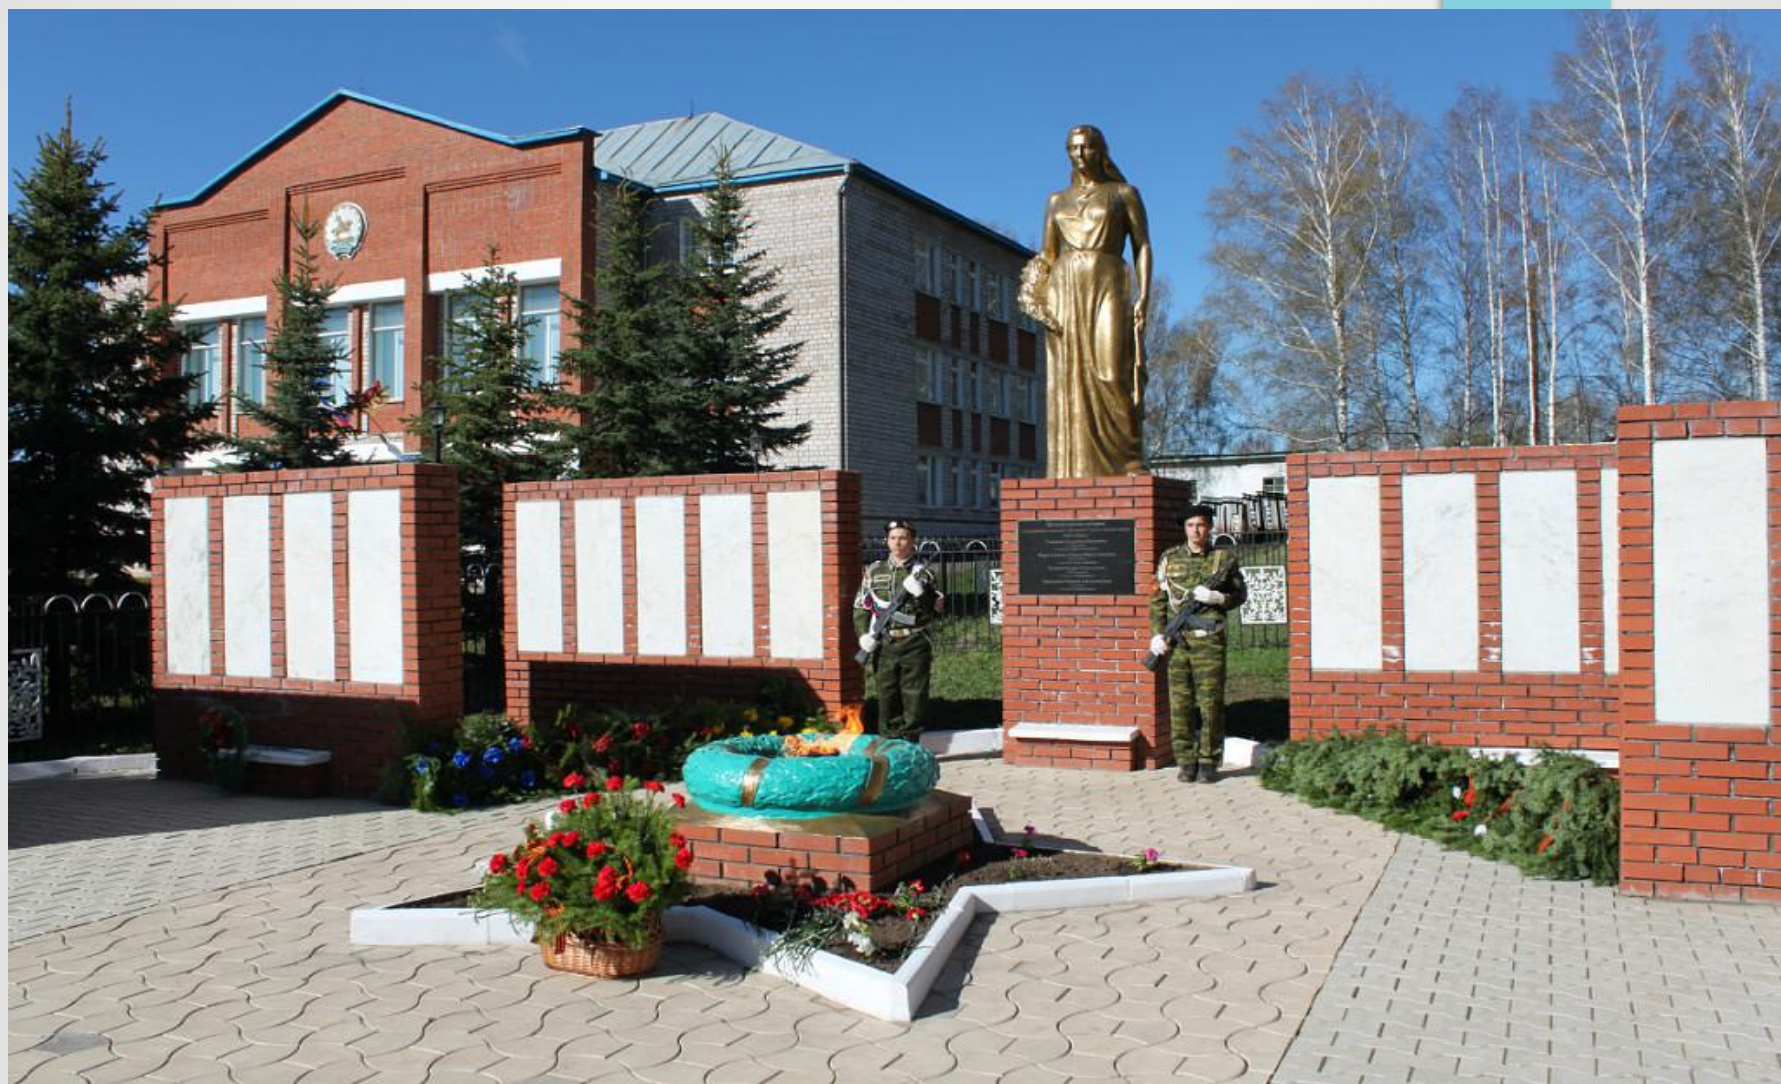

Татышлинскому району- 83 года

15/07/2012 10:59

Татышлы в наши дни

Старый вид Татышлов

Памятник ВОВ

Кинотеатр Знамя

Кинотеатр Знамя в наши дни

23/03/2012 14:04

Дворец Культуры

Дом Культуры в наши дни

Центр детского творчества

Центр детского творчества в наши дни

(с) Муниципальное автономное учреждение "Татышлинский историко-краеведческий музей" муниципального района Татышлы.
Дополнительная информация: www.estsly.ru

Физкультурный оздоровительный комплекс

Природа Татышлов