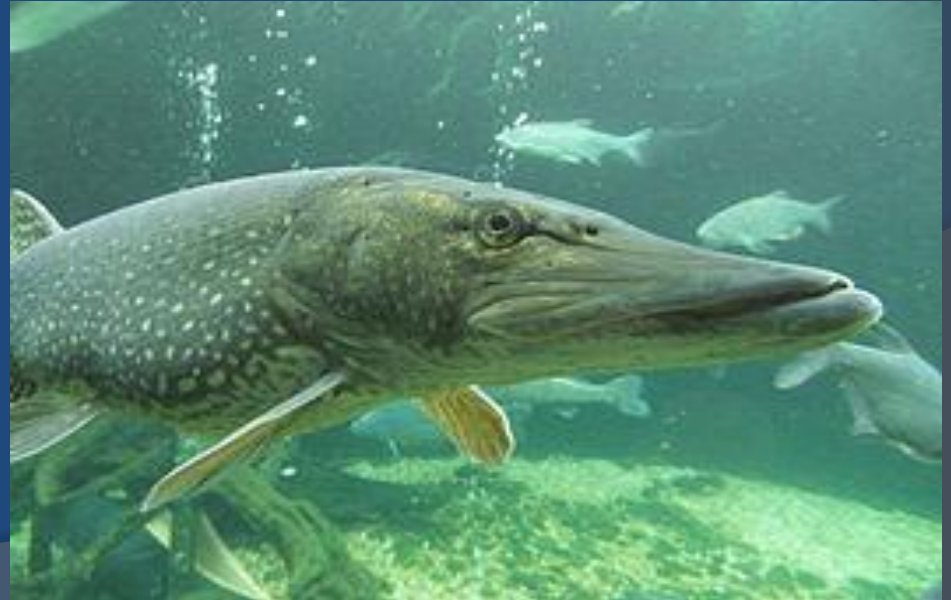

ЩУКА

Длина до 1,5 м, масса до 35 кг. Тело торпедовидное, голова большая, пасть широкая. Окраска серо-зеленоватая, спина темнее, бока с крупными бурыми или оливковыми пятнами, которые образуют поперечные полосы. Кормится рыбой.

ЩУКА

Щука — хищная рыба, она внезапно бросается на добычу, пойманная добыча проглатывается с головы.

При нападении щука ориентируется при помощи зрения.

ЩУКА

**СПАСИБО ЗА
ВНИМАНИЕ!**