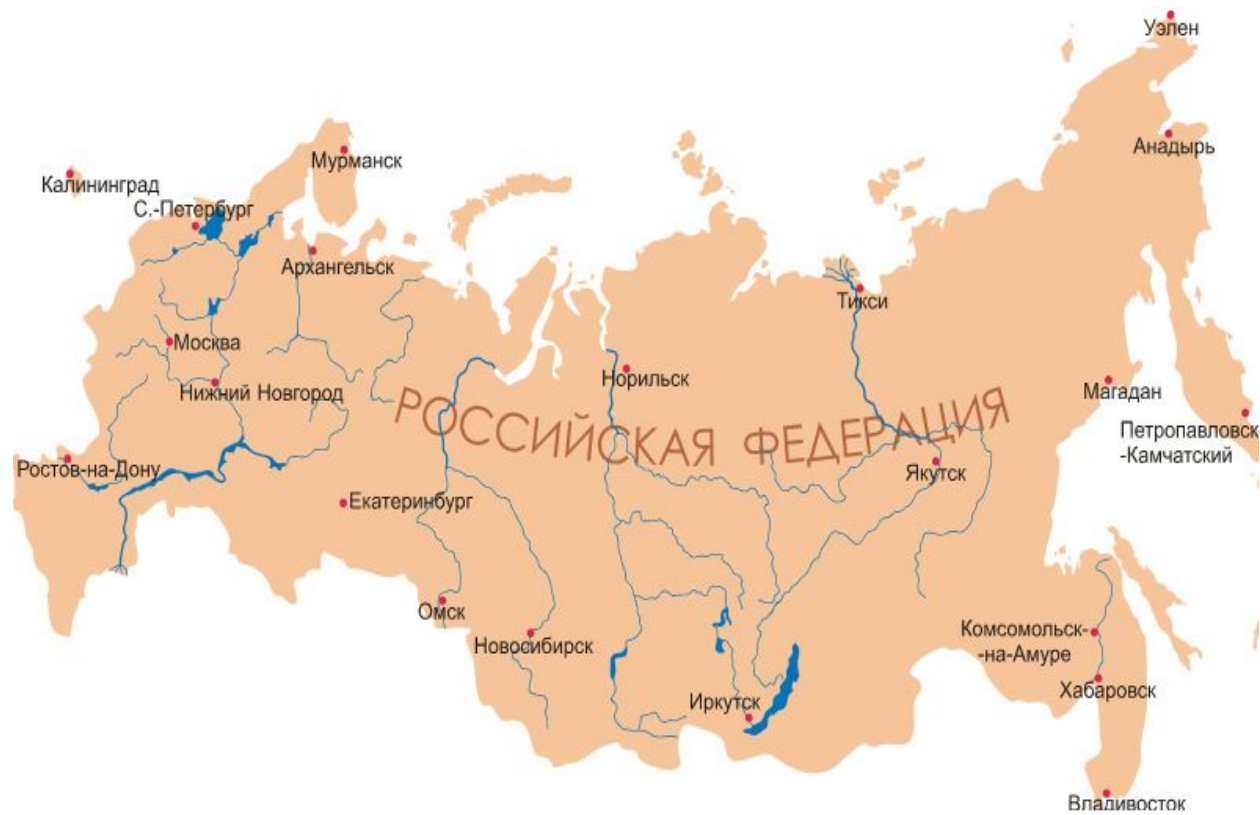

# Классный час

Символы нашего края.

# Россия

Москва

***Прикреплённая к древку или шнуру  
полотнище определённого цвета  
или нескольких цветов.***

**Эмблема государства, города, сословия, рода, изображаемая на флагах, монетах, печатях, государственных и других официальных документах.**

Торжественная песня, принятая как символ государственного или социального единства.

**Г**ИМН

Wegga "Wheat"

# Республика Коми

**СЫКТЫВКАР**