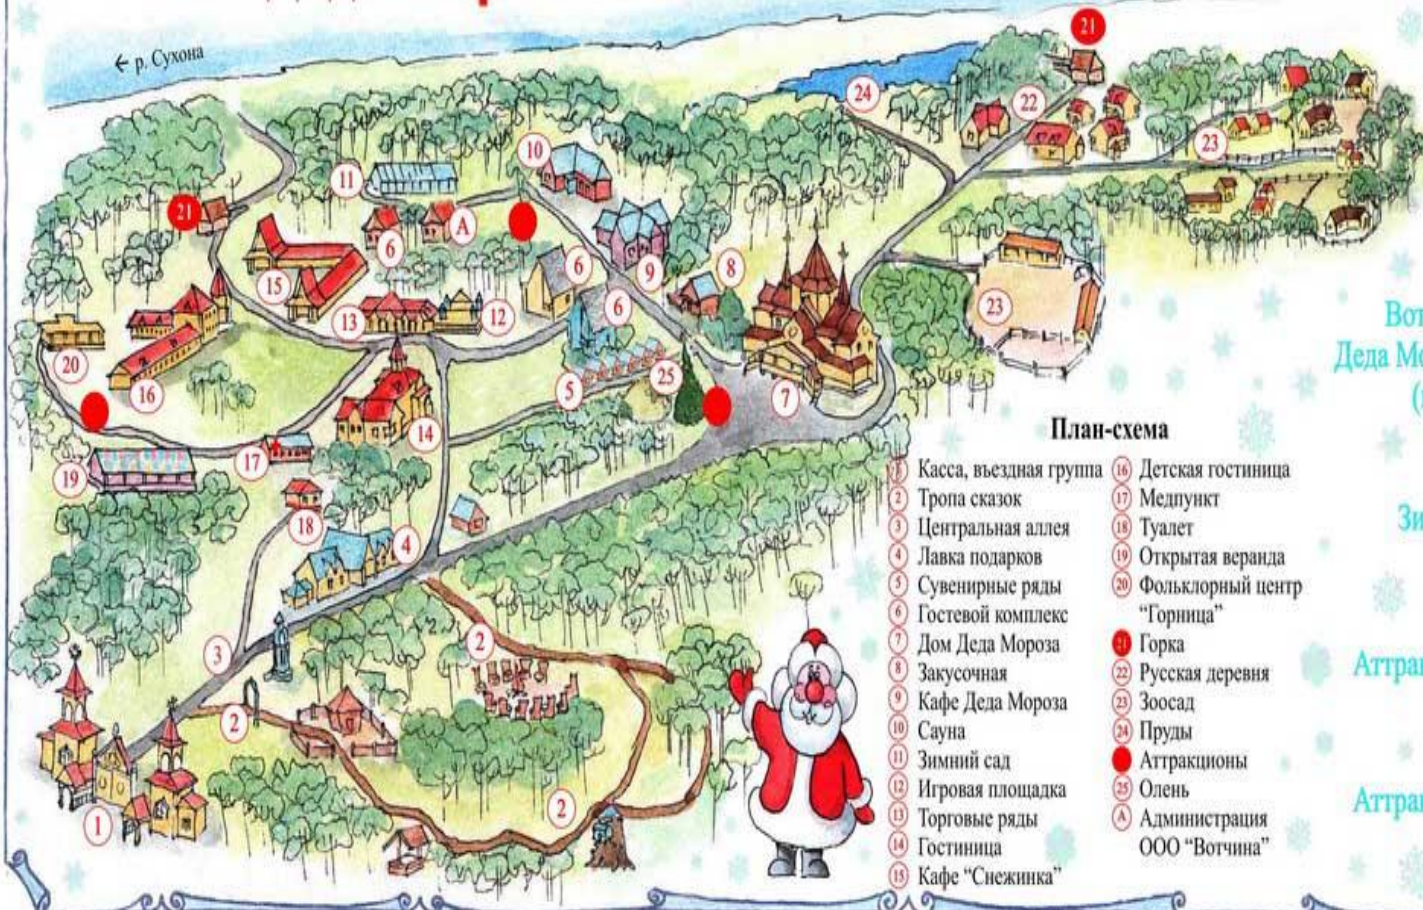

# Вотчина Деда Мороза

← р. Сухона

План-схема

- |    |                        |    |                             |
|----|------------------------|----|-----------------------------|
| 1  | Касса, въездная группа | 16 | Детская гостиница           |
| 2  | Тропа сказок           | 17 | Медпункт                    |
| 3  | Центральная аллея      | 18 | Туалет                      |
| 4  | Лавка подарков         | 19 | Открытая веранда            |
| 5  | Сувенирные ряды        | 20 | Фольклорный центр "Горница" |
| 6  | Гостевой комплекс      | 21 | Горка                       |
| 7  | Дом Деда Мороза        | 22 | Русская деревня             |
| 8  | Закусочная             | 23 | Зоосад                      |
| 9  | Кафе Деда Мороза       | 24 | Пруды                       |
| 10 | Сауна                  | ●  | Аттракционы                 |
| 11 | Зимний сад             | 25 | Олень                       |
| 12 | Игровая площадка       | A  | Администрация ООО "Вотчина" |
| 13 | Торговые ряды          |    |                             |
| 14 | Гостиница              |    |                             |
| 15 | Кафе "Снежинка"        |    |                             |

Вотчина  
Деда Мороза  
(вход)

Зимний  
сад

Аттракцион

Аттракцион