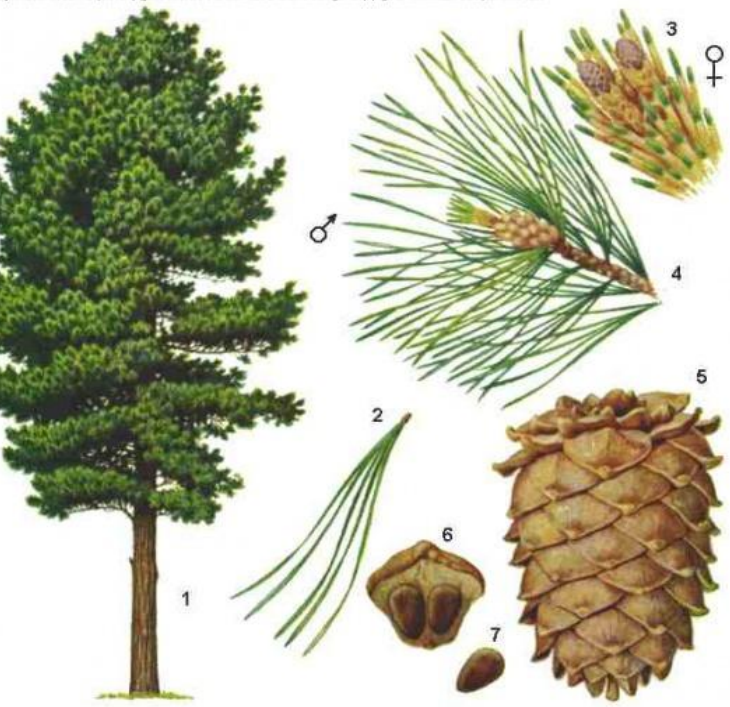

Каштан

Конский каштан очень красивое дерево, особенно во время цветения, и благодаря этому качеству оно стало одним из декоративных украшений городов, в том числе и Сочи. Конский каштан – хороший медонос. Каштан живет до **1000 лет**.

Берёза

Береза живет не так уж долго . Среднее продолжительность жизни этого замечательного **деревья** составляет **примерно 100 лет** или немного дольше . Это **дерево** не только красивое , но и полезное . Соком **березы** поили больных , и с его помощью очищали кровь больных и выгоняли болезни из их тело .

Рябина

Рябина считается деревом , но прежде всего она крупный кустарник . Высота этого кустарника достигает **10** метров . Рябина особенно очень красива , когда цветет , а цветет она с белыми цветками обычно в конце мая . Рябина считается быстрорастущим деревом , она светолюбива. . Но а ее плоды съедобные , они красно-оранжевые и содержат в себе много витаминов , используются они в медицине а также из них изготавливают варенья . Рябина живет **от 100 до 200 лет.**

Кедр

Сибирская сосна кедровая: 1 - общий вид дерева, 2 - укороченный побег с пятью хвоинками, 3 - верхушка длинного побега с женскими шишечками и развивающимися хвоинками, 4 - побег с мужскими колосками, 5 - зрелая шишка, 6 - одревесневшая семенная чешуя с двумя семенами, 7 - семя