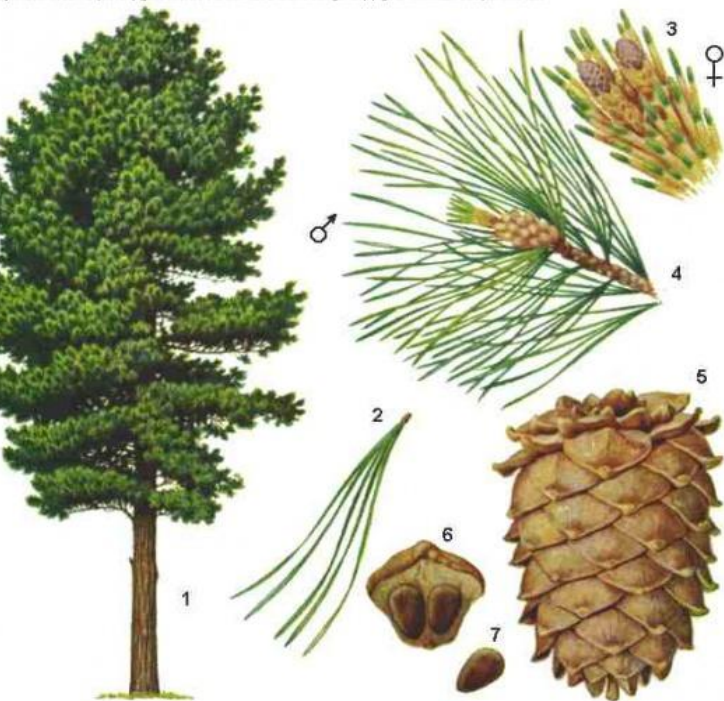

Каштан

Конский каштан очень красивое дерево, особенно во время цветения, и благодаря этому качеству оно стало одним из декоративных украшений городов, в том числе и Сочи. Конский каштан – хороший медонос. Каштан живет до **1000 лет**.

Берёза

Береза живет не так уж долго . Среднее продолжительность жизни этого замечательного **деревья** составляет **примерно 100 лет** или немного дольше . Это **дерево** не только красивое , но и полезное . Соком **березы** поили больных , и с его помощью очищали кровь больных и выгоняли болезни из их тело .

Рябина

Рябина считается деревом , но прежде всего она крупный кустарник . Высота этого кустарника достигает **10** метров . Рябина особенно очень красива , когда цветет , а цветет она с белыми цветками обычно в конце мая . Рябина считается быстрорастущим деревом , она светолюбива . Но а ее плоды съедобные , они красно-оранжевые и содержат в себе много витаминов , используются они в медицине а также из них изготавливают варенья . Рябина живет **от 100 до 200 лет** .

Кедр

дровая сосна сибирская: 1 - общий вид дерева, 2 - укороченный побег с пятью хвоинками, 3 - верхушка
лиственного побега с женскими шишечками и развивающимися хвоинками, 4 - побег с мужскими колосками,
зрелая шишка, 6 - одревесневшая семенная чешуя с двумя семенами, 7 - семя