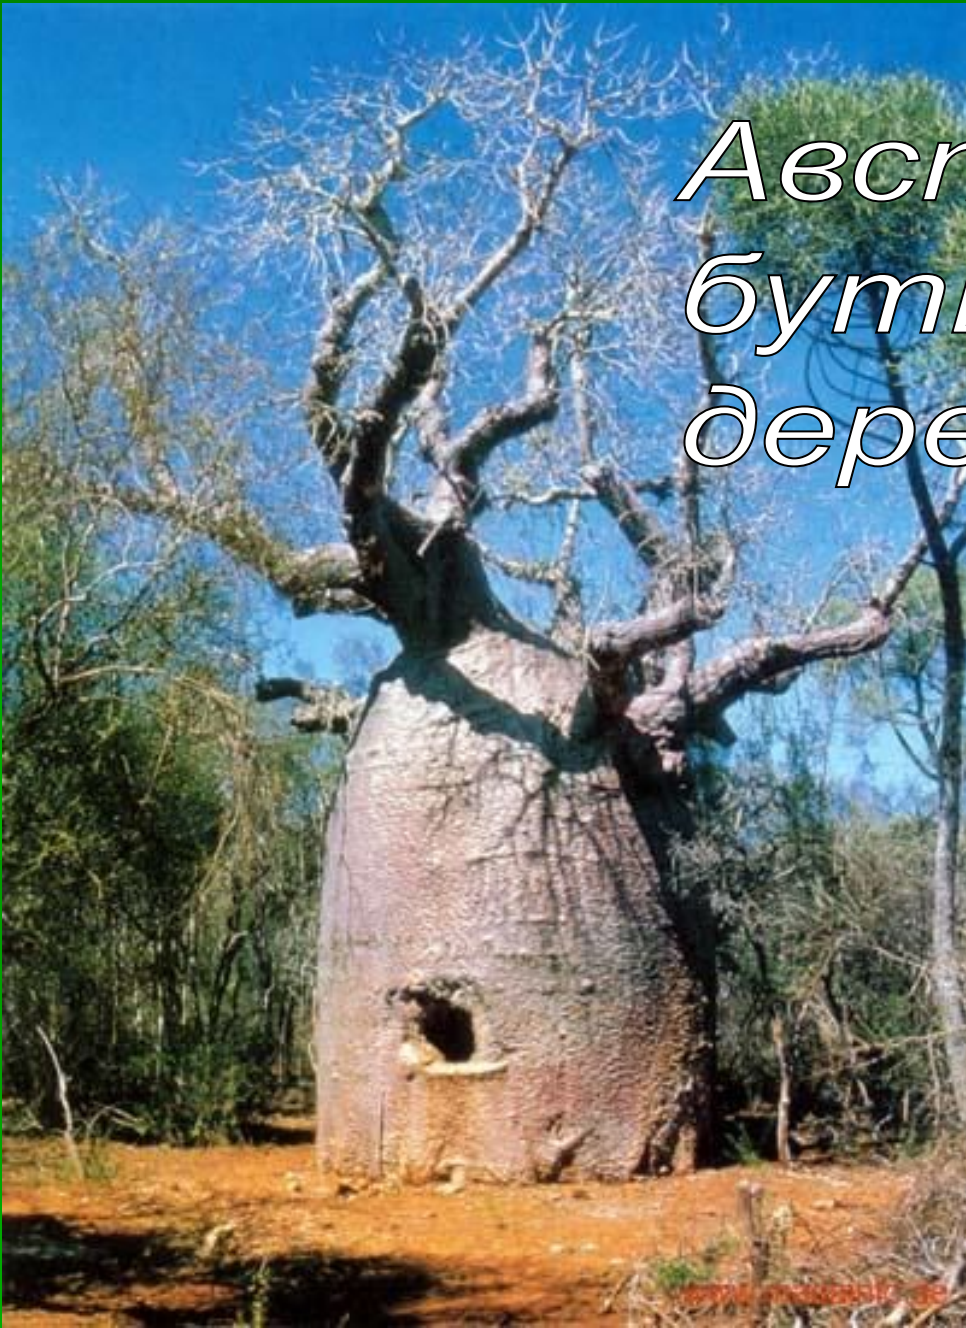

*Австралийское
бутылочное
дерево.*