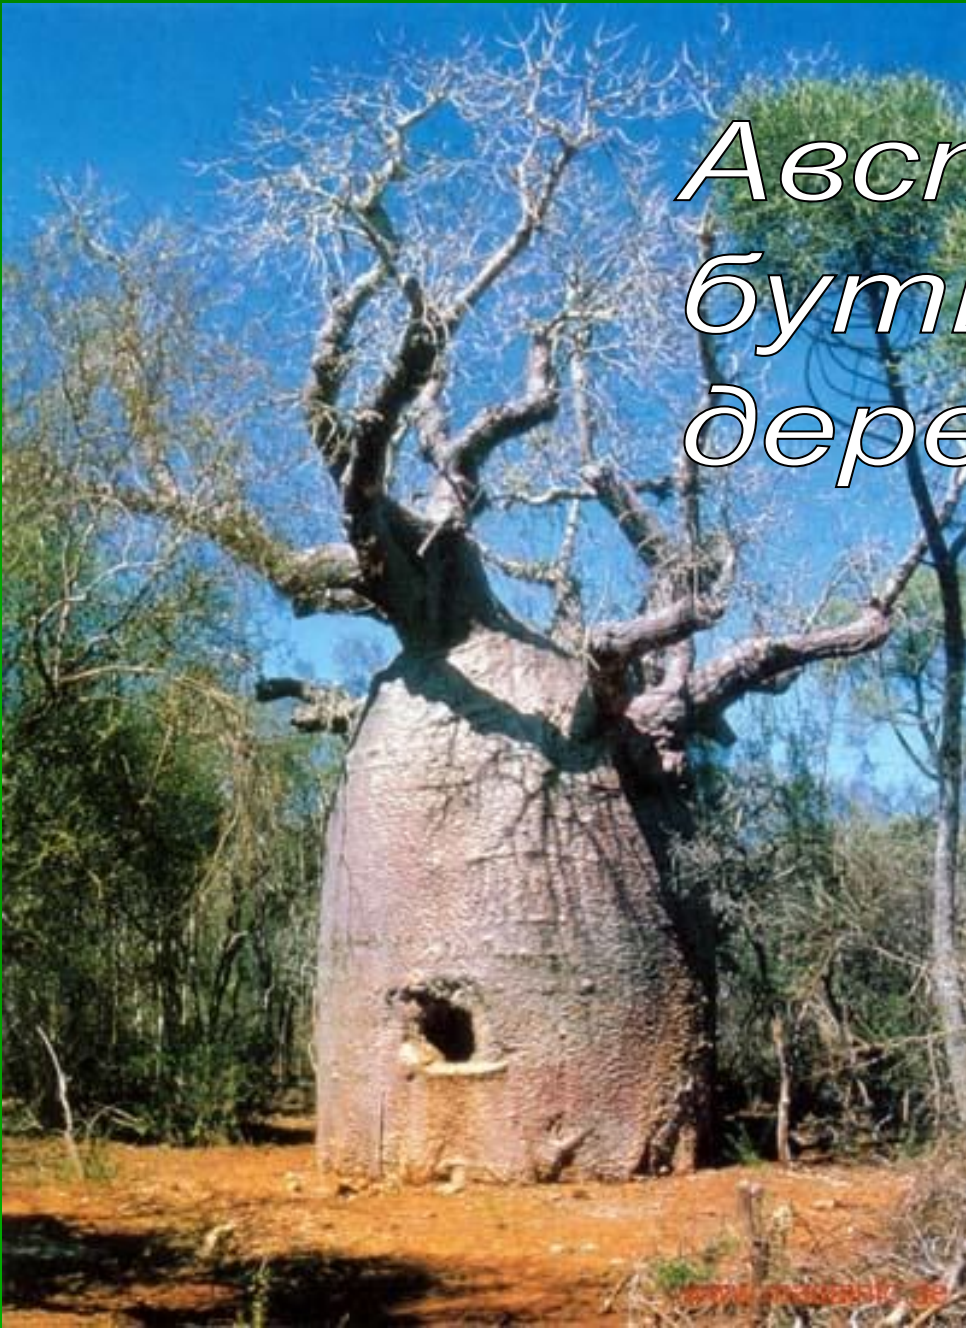

# Хлебное дерево

Плоды достигают 45 см и весят 14 кг.  
Растет в тропиках Западной Африки.

# Сырное дерево

*Плоды съедобны.*

*Напоминают по запаху пресневелый сыр.*

Баньян - дерево "роща"

*Австралийское  
бутылочное  
дерево.*

*Калифорнийская идрия.*

Сохраним  
удивительный мир  
деревьев!