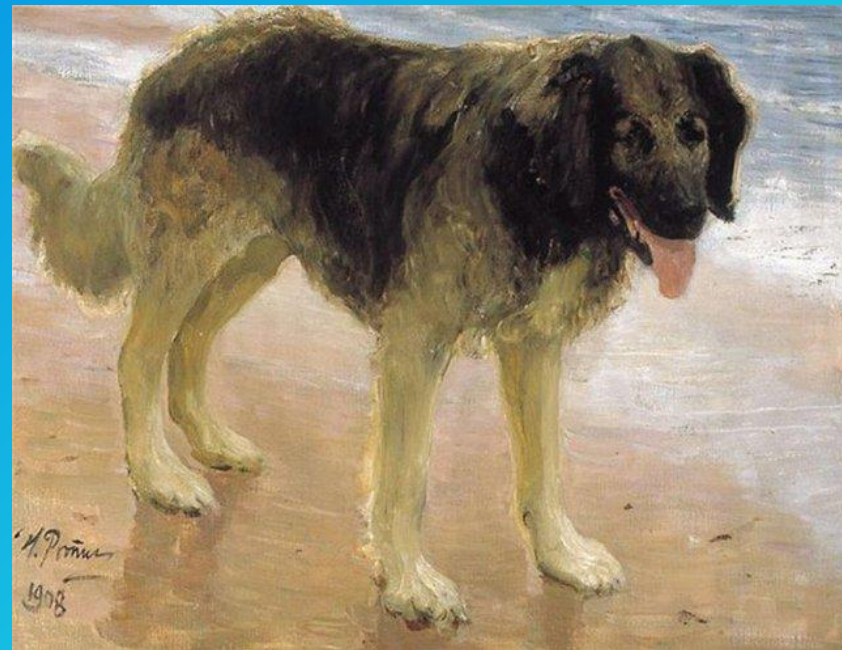

Первая - лабрудель - это помесь лабрадора и пуделя, у нее совершенно безвредная для носа аллергиков шерсть, как у пуделей, и способность к обучению, как у лабрадора. Такая собака идеальна для слепых людей, подверженных приступам аллергии.

Вторая - мальтипу - помесь мальтийской болонки и пуделя.

Она маленькая, белая, как пушистая игрушка, ростом как крупный котенок, эта собачка очень неприхотливая. Содержать ее в доме совсем не сложно: она ласкова и терпелива, никогда не станет досаждать вам своими требованиями внимания.

Некоторые породы собак запрещены законом для разведения и содержания, например питбультерьеры или японские мастифы.

Собаки занимают важное место в жизни людей, поэтому есть обычаи, связанные с собаками.

Одно из созвездий на ночном небе - Большой Пёс , по своей форме напоминает собаку. Есть созвездие Ма

На гербах собаки служат символом верности и преданности

Репин «Лучший друг человека»

Знаменитые собаки