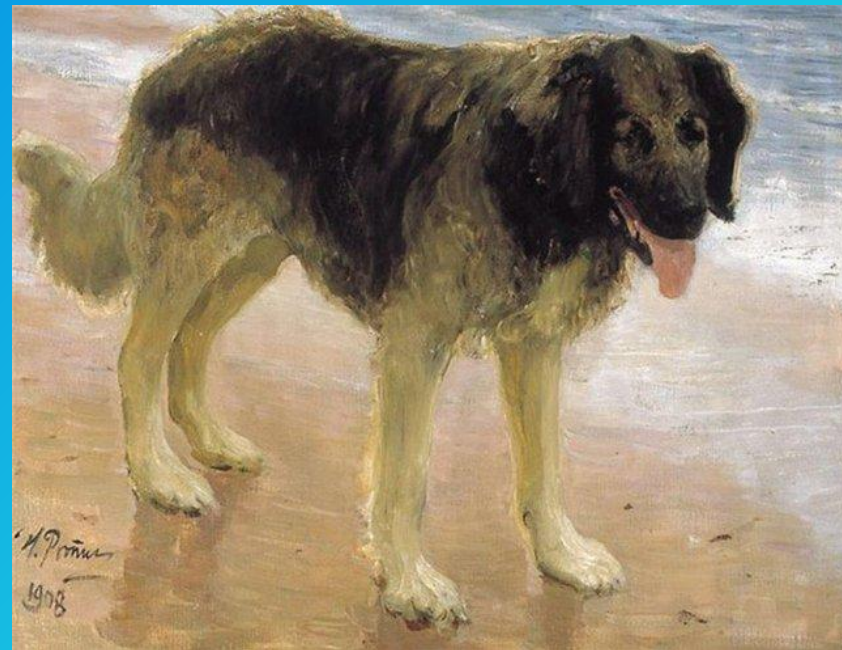

На гербах собаки служат символом верности и преданности

Репин «Лучший друг человека»