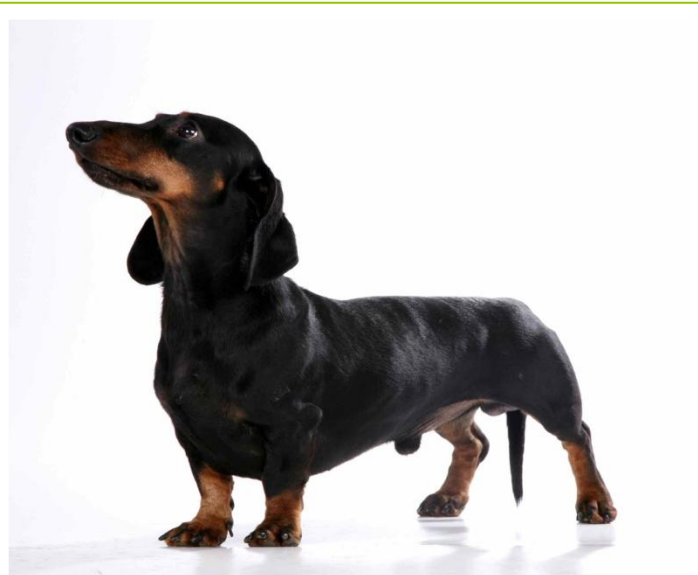

# Собаки

**Такса**

**Та́кса — порода  
мисливських  
собак;  
вирізняється  
короткими  
лапами і довгим  
тулубом.**

# Хаскі

Сибірську хаскі  
відрізняє  
доброзичливий,  
м'який,  
товариський і  
одночасно живий  
характер. Вони -  
надзвичайно  
інтелектуальні,  
енергійні, але  
уперті.

**Пудель**

**Пудель —  
порода  
декоративных  
собак.**

# Вівчарка

Німецька вівчарка дуже красива. Вони мають гарний нюх і мужній характер, ці собаки витривалі невибагливі та починають працювати з найменшого віку.

# Йоркер

Йоркширський Тер'єр має удовий поступливий і добродушний характер. Дорослий Йоркер має унікальний колір. Золотисто-рудий на голові і блакитно-сталевий на корпусі.

**Мопс**

**Мопс — порода декоративних собак, виведена в Китаї.**