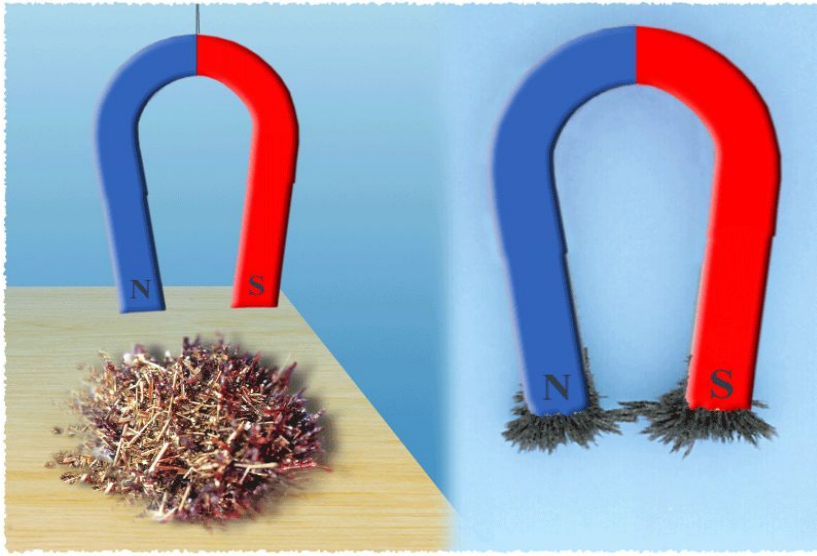

Волшебный магнит.

Воспитатель: Киселёва Елена Викторовна
МБДОУ д\с «Улыбка»
Г.Удомля 2011г.

Спасибо за внимание