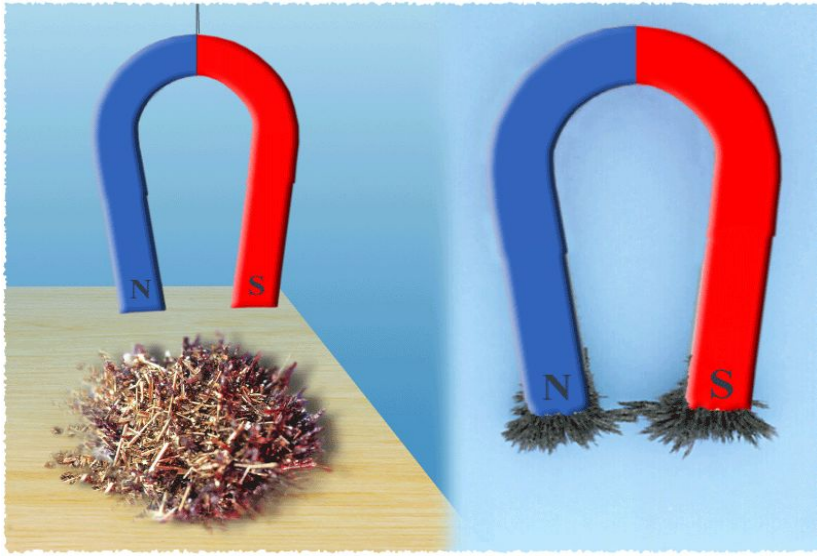

Волшебный магнит.

Воспитатель: Киселёва Елена Викторовна
МБДОУ д\с «Улыбка»
Г.Удомля 2011г.

www.rezoniReklama.lv

Спасибо за внимание