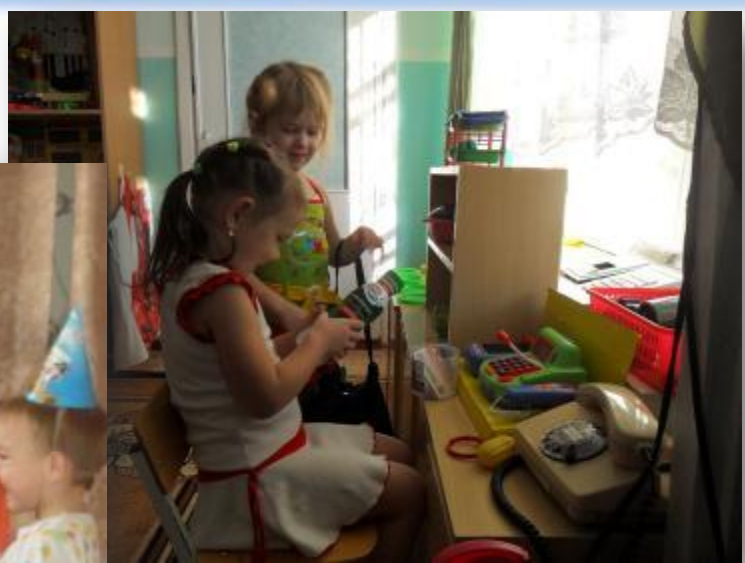

Уголок Муз

- Включает в себя:
- **«Стена творчества»**, позволяет ребенку заняться рисованием, лепкой, аппликацией
- **«Театральная площадка»** многофункционального характера, может использоваться как сцена для театральных постановок, подиум для показа моды, цирковые и кукольные представления
- **«МузУрок»** дает возможность познакомиться с музыкальными инструментами, дисками с записью детских песен, музыки для детей по программе, пением птиц и голосов природы.