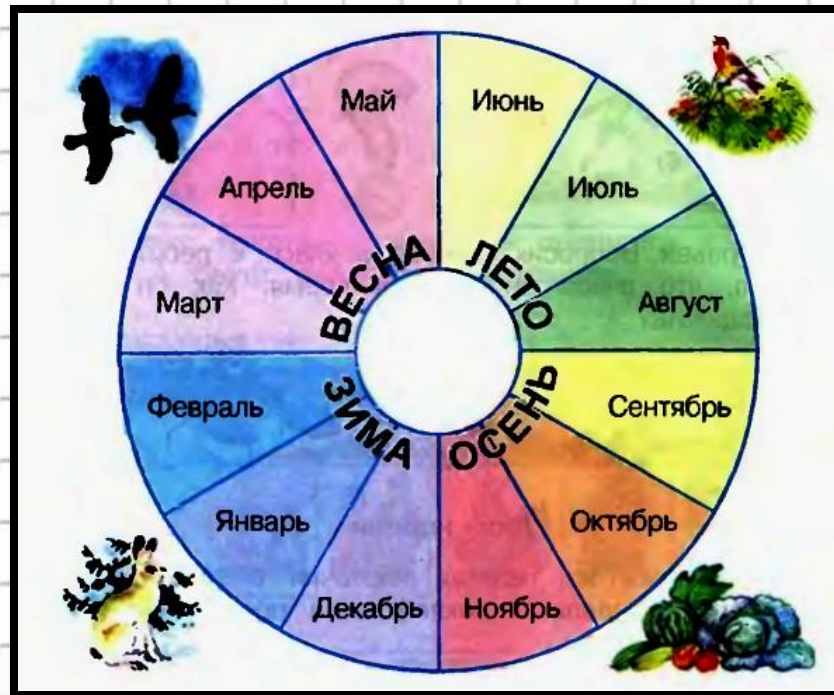

Станция «Неделькино»

Суббота	6
Понедельник	1
Среда	3
Воскресенье	7
Вторник	2
Пятница	5
Четверг	4

Станция «Времена года»

ЗИМА

ЛЕТО

ВЕСНА

ОСЕНЬ

Станция «12 месяцев»

**Зима – январь, февраль,
декабрь.**

Весна – март, апрель, май.

Лето – июнь, июль, август.

**Осень – сентябрь, октябрь,
ноябрь.**

Станция «Птицы»

Зимующие птицы

ГАЛКА

СИНИЦА

ВОРОНА

ВОРОБЕЙ

ГОЛУБЬ

Перелётные птицы

СКВОРЕЦ

ЛАСТОЧКА

СОЛОВЕЙ

ГРАЧ