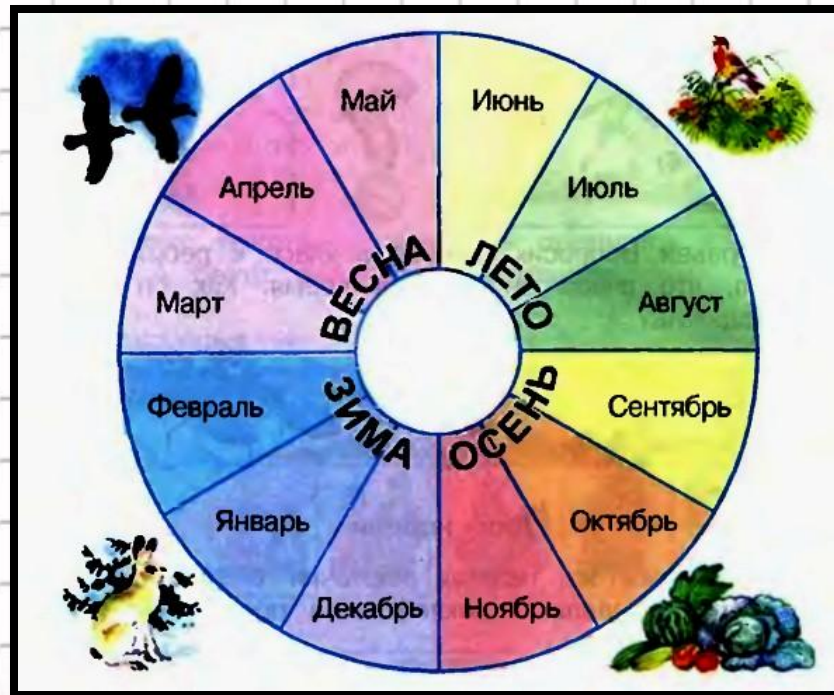

Станция «Неделькино»

Суббота	6
Понедельник	1
Среда	3
Воскресенье	7
Вторник	2
Пятница	5
Четверг	4

Станция «Времена года»

ЗИМА

ЛЕТО

ВЕСНА

ОСЕНЬ

Станция «12 месяцев»

**Зима – январь, февраль,
декабрь.**

Весна – март, апрель, май.

Лето – июнь, июль, август.

**Осень – сентябрь, октябрь,
ноябрь.**

Станция «Птицы»

Зимующие птицы

Перелётные птицы

СКВОРЕЦ

ЛАСТОЧКА

СОЛОВЕЙ

ГРАЧ

ЖАВОРОНОК

Станция «Профессия»

пожарный

клоун

шофёр