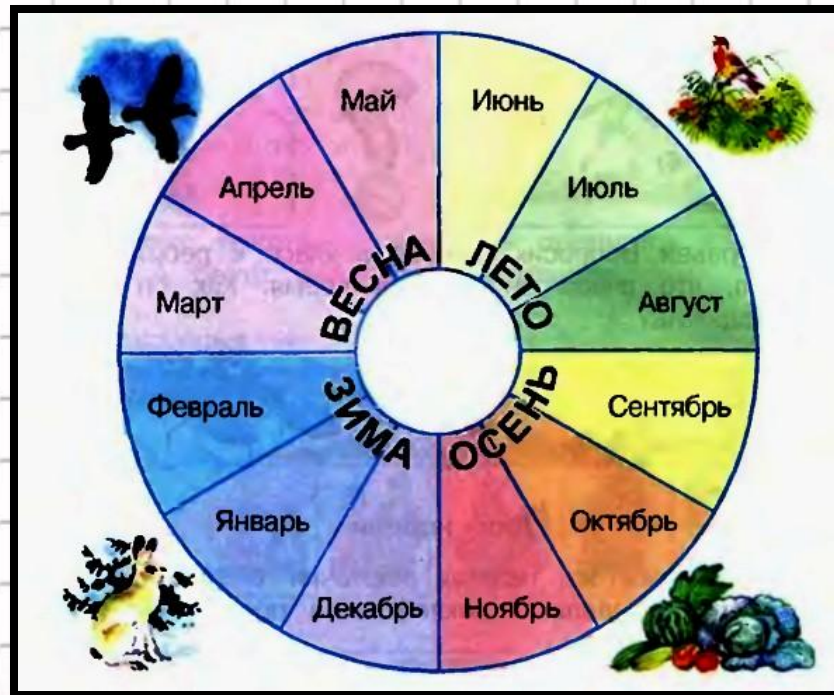

# Станция «Времена года»

**ЗИМА**

**ЛЕТО**

**ВЕСНА**

**ОСЕНЬ**

# Станция «12 месяцев»

**Зима – январь, февраль,  
декабрь.**

**Весна – март, апрель, май.**

**Лето – июнь, июль, август.**

**Осень – сентябрь, октябрь,  
ноябрь.**