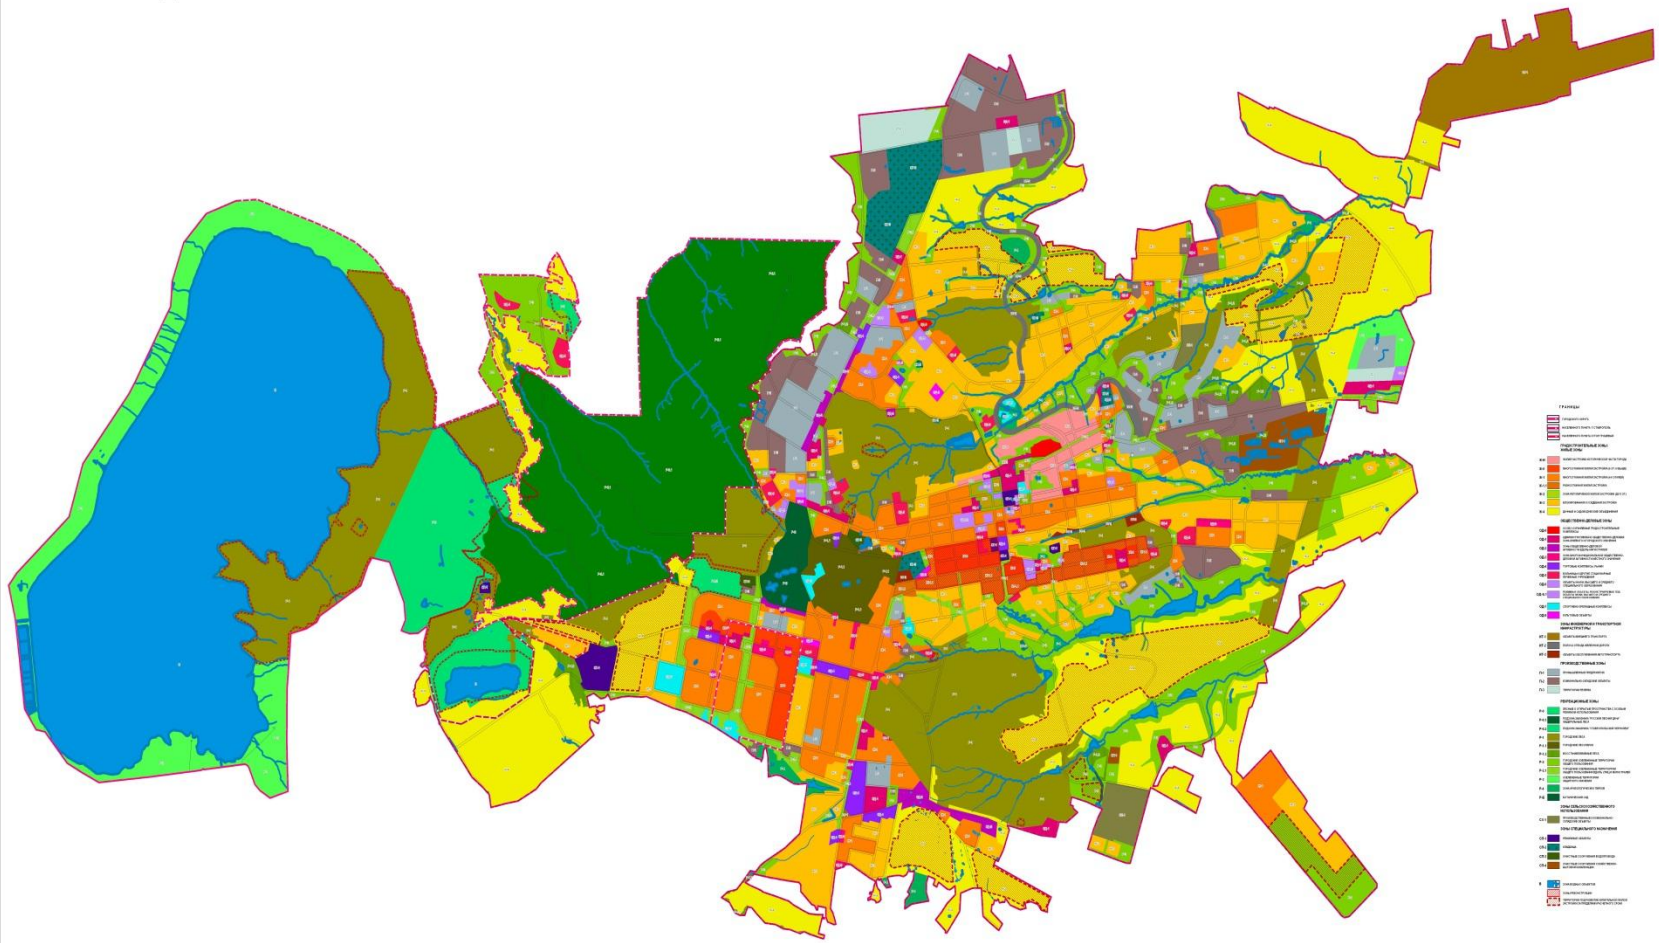

ЭКОНОМИКО-ГЕОГРАФИЧЕСКАЯ ХАРАКТЕРИСТИКА ГОРОДА СТАВРОПОЛЯ

**Работу выполнила:
студентка 4 курса, ГФ,
спец. «география», гр. А
Ламанова Алена**

ЭГП города Ставрополя

ЭГП города Ставрополя

История развития и возникновения

История развития и возникновения

Планировка и застройка

КАРТА ГРАДОСТРОИТЕЛЬНОГО ЗОНИРОВАНИЯ

Промышленные производства города

ОАО «Монокристалл»

ОАО «Автоприцеп-КамАЗ»

ОАО «Сигнал»

Промышленные производства города